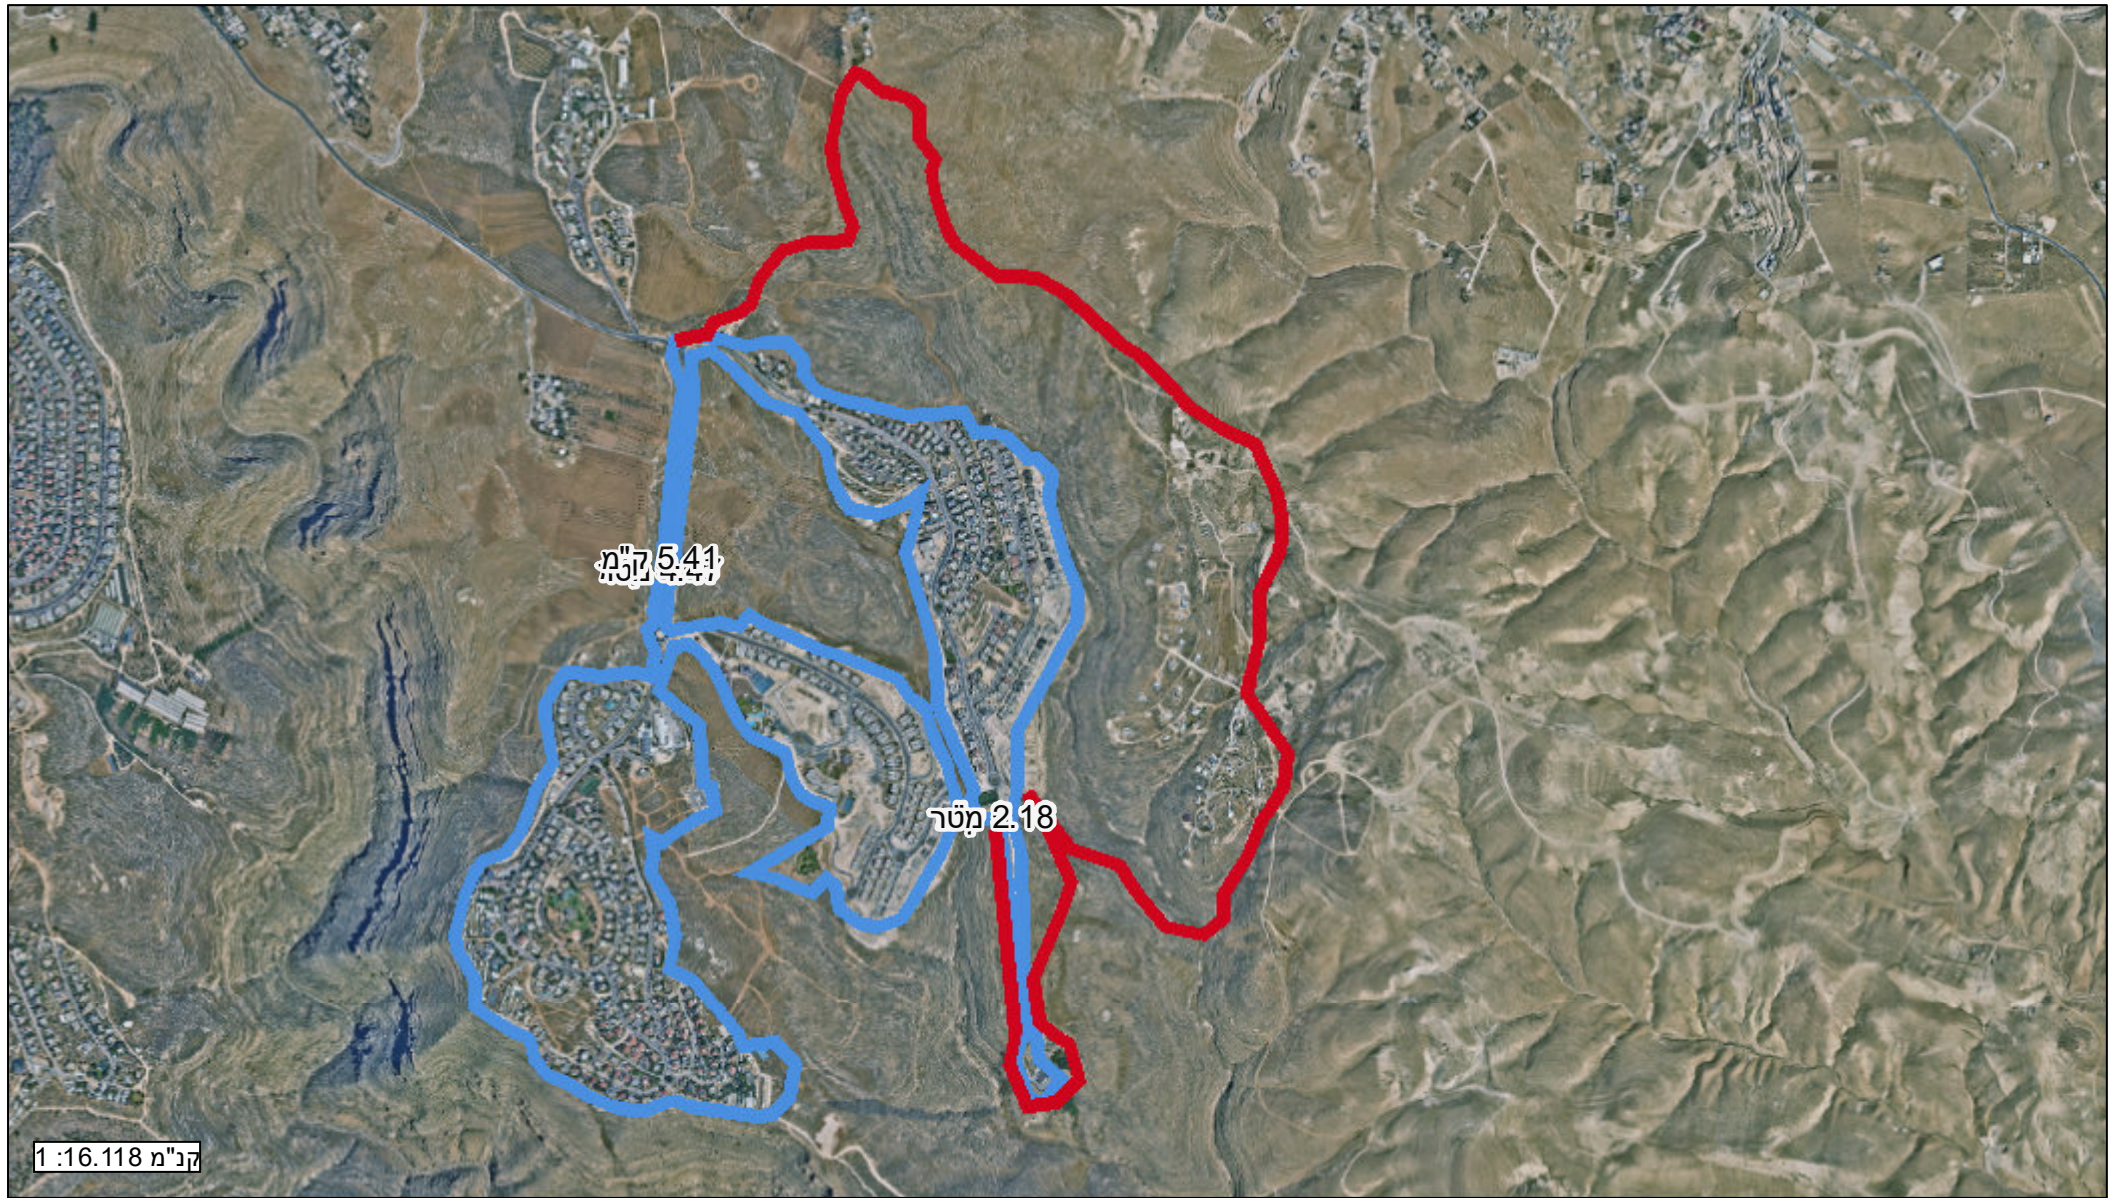

# גדר ביטחון נוקדים+ כפר אלדד

תאריך הדפסה: 06/06/2024

0 220 440 מטר

תשריט זה אינו קביל לצרכים משפטיים.  
למידע נוסף יש לפנות למשרדי הרשות.