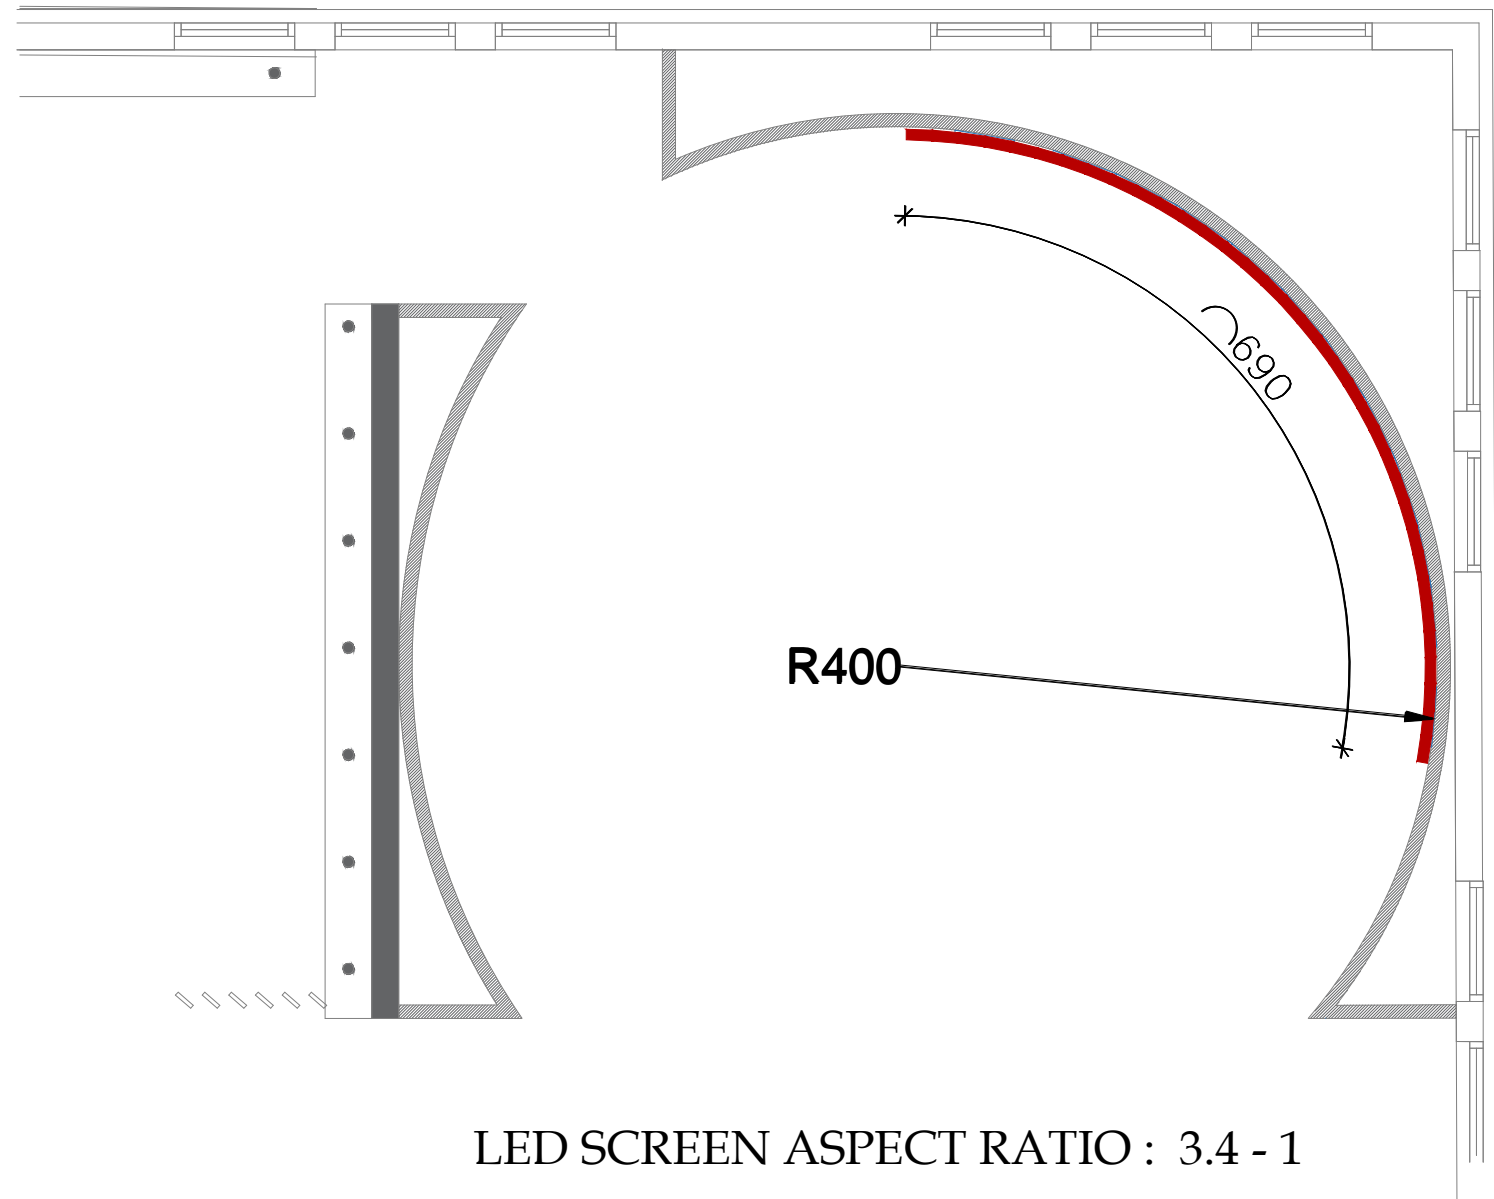

מסך וידאו לד
 אורך מסך 690 ס"מ
 גובה מסך 203 ס"מ
 רדיוס מסך 400 ס"מ
 הספק חשמל מירבי 40 אמפר
 הכנת חשמל 16x3 אמפר
 עם מאמ"ת נפרד אופיין A
 הכנה בקיר 3 קופסאות 18 ס שקועות
 אחת עבור כל פאזה חשמלית
 בכל קופסא 6 שקעי חשמל
 4 נקודות רשת עם כבל CAT7
 לריכוז AV
 פלימת חום - 20,000 BTU/H
 הספק מקסימלי 600 וואט למ"ר
 הספק ממוצע 300 וואט למ"ר

S
רמקול סאב על הרצפה
 צינור 25 מ"מ עם חוט משיכה
 לריכוז AV
 גובה ההכנה 30 ס"מ

ארון ריכוז ציוד

התקנות

חנות

אורך מסך 690 ס"מ
 גובה מסך 203 ס"מ
 רדיוס מסך 400 ס"מ

רמקולים

מסך תצוגה

מסך מגע