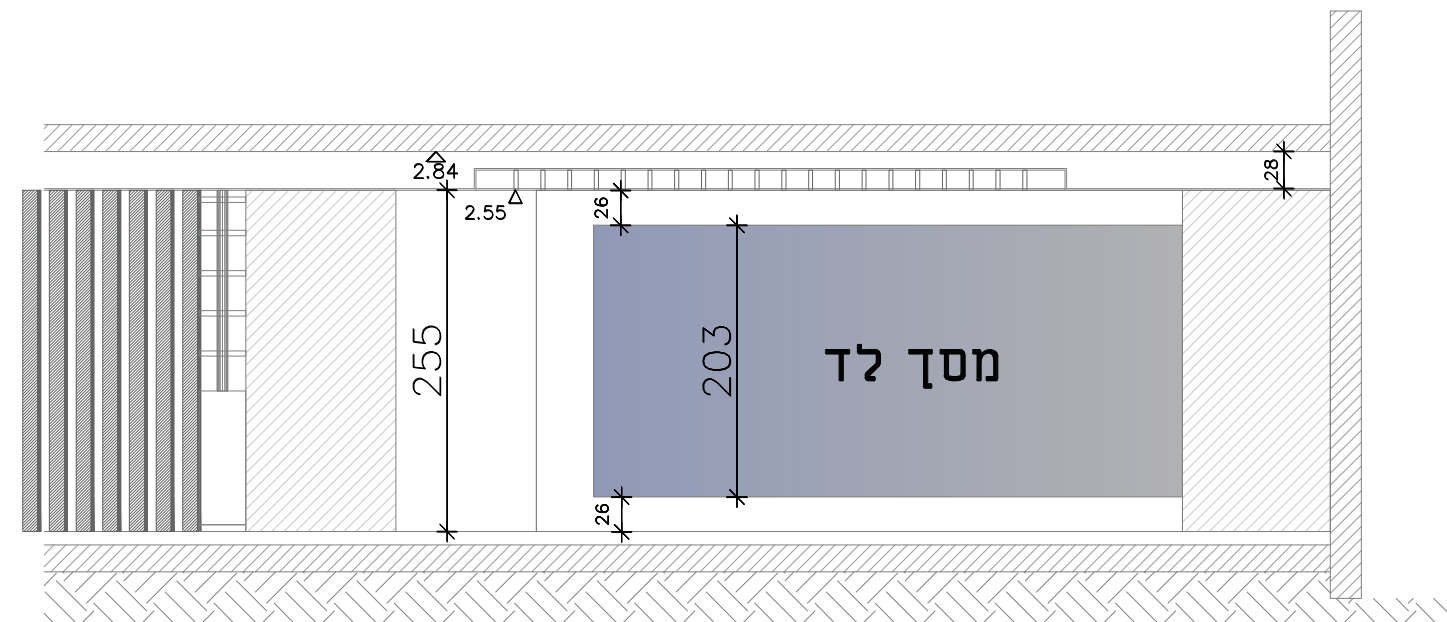

S
רמקול סאב על הרצפה
 צינור 25 מ"מ עם חוט משיכה
 לריכוז AV
 גובה ההכנה 30 ס"מ

ארון ריכוז ציוד

התקנות

חנות

אורך מסך 690 ס"מ
 גובה מסך 203 ס"מ
 רדיוס מסך 400 ס"מ

רמקולים

מסך תצוגה

מסך מגע