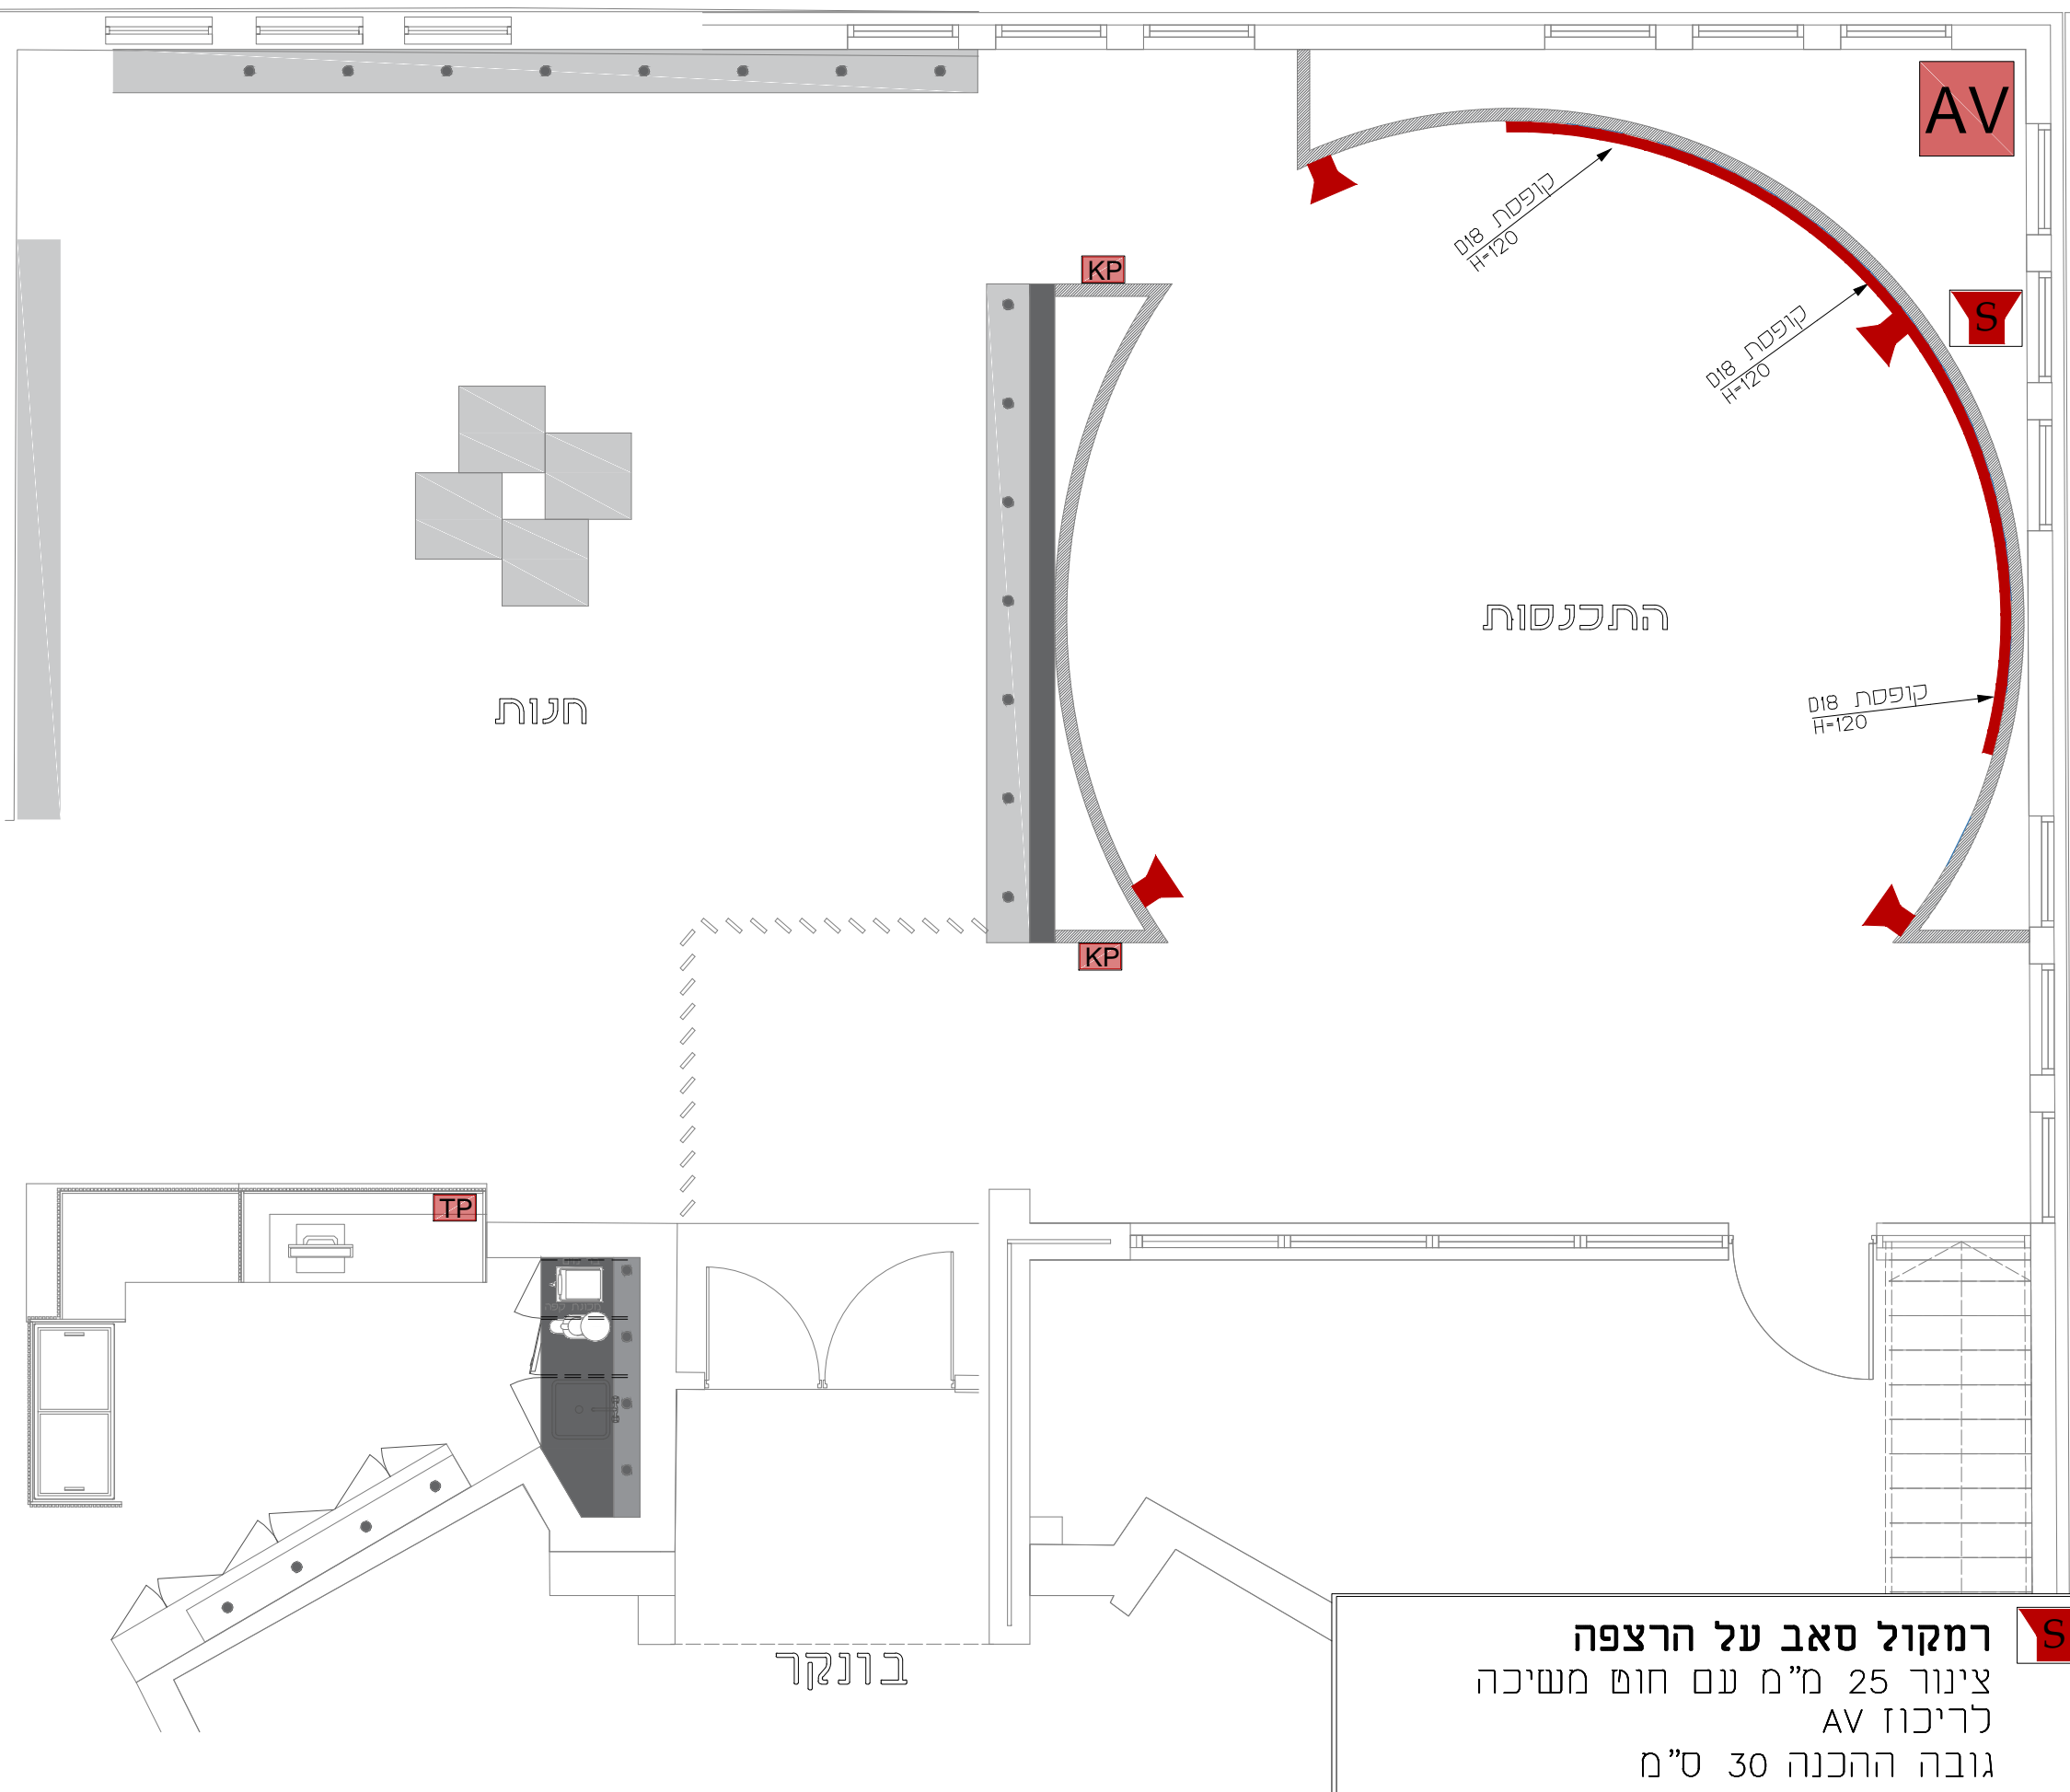

AV
ריכוז מולטימדיה
ארון מסד 35U בחלל מכני
שקע חשמל CEE 16 אמפר
עם מאמ"ת נפרד אופיין C
2 נקודת רשת RJ45 מארון תקשורת
פלימת חום - 6,000 BTU/H
הספק חשמל כ- 2,500 וואט

מסך וידאו לד
אורך מסך 690 ס"מ
גובה מסך 203 ס"מ
רדיוס מסך 400 ס"מ
הספק חשמל מירבי 40 אמפר
הכנת חשמל 16x3 אמפר
עם מאמ"ת נפרד אופיין A
הכנה בקיר 3 קופסאות 18 ס שקועות
אחת עבור כל פאזה חשמלית
בכל קופסא 6 שקעי חשמל
4 נקודות רשת עם כבל CAT7
לריכוז AV
פלימת חום - 20,000 BTU/H
הספק מקסימלי 600 וואט למ"ר
הספק ממוצע 300 וואט למ"ר

KP
פנל לחצנים שקוע בקיר
צינור 25 מ"מ עם חוט משיכה
לריכוז AV
גובה ההכנה 150 ס"מ

TP
מסך מגע שולחני
צינור 25 מ"מ עם חוט משיכה
לריכוז AV
גובה ההכנה מהרצפה

S
רמקול קולונה קירי
צינור 25 מ"מ עם חוט משיכה
לריכוז AV
גובה ההכנה 180 ס"מ

S
רמקול סאב על הרצפה
צינור 25 מ"מ עם חוט משיכה
לריכוז AV
גובה ההכנה 30 ס"מ