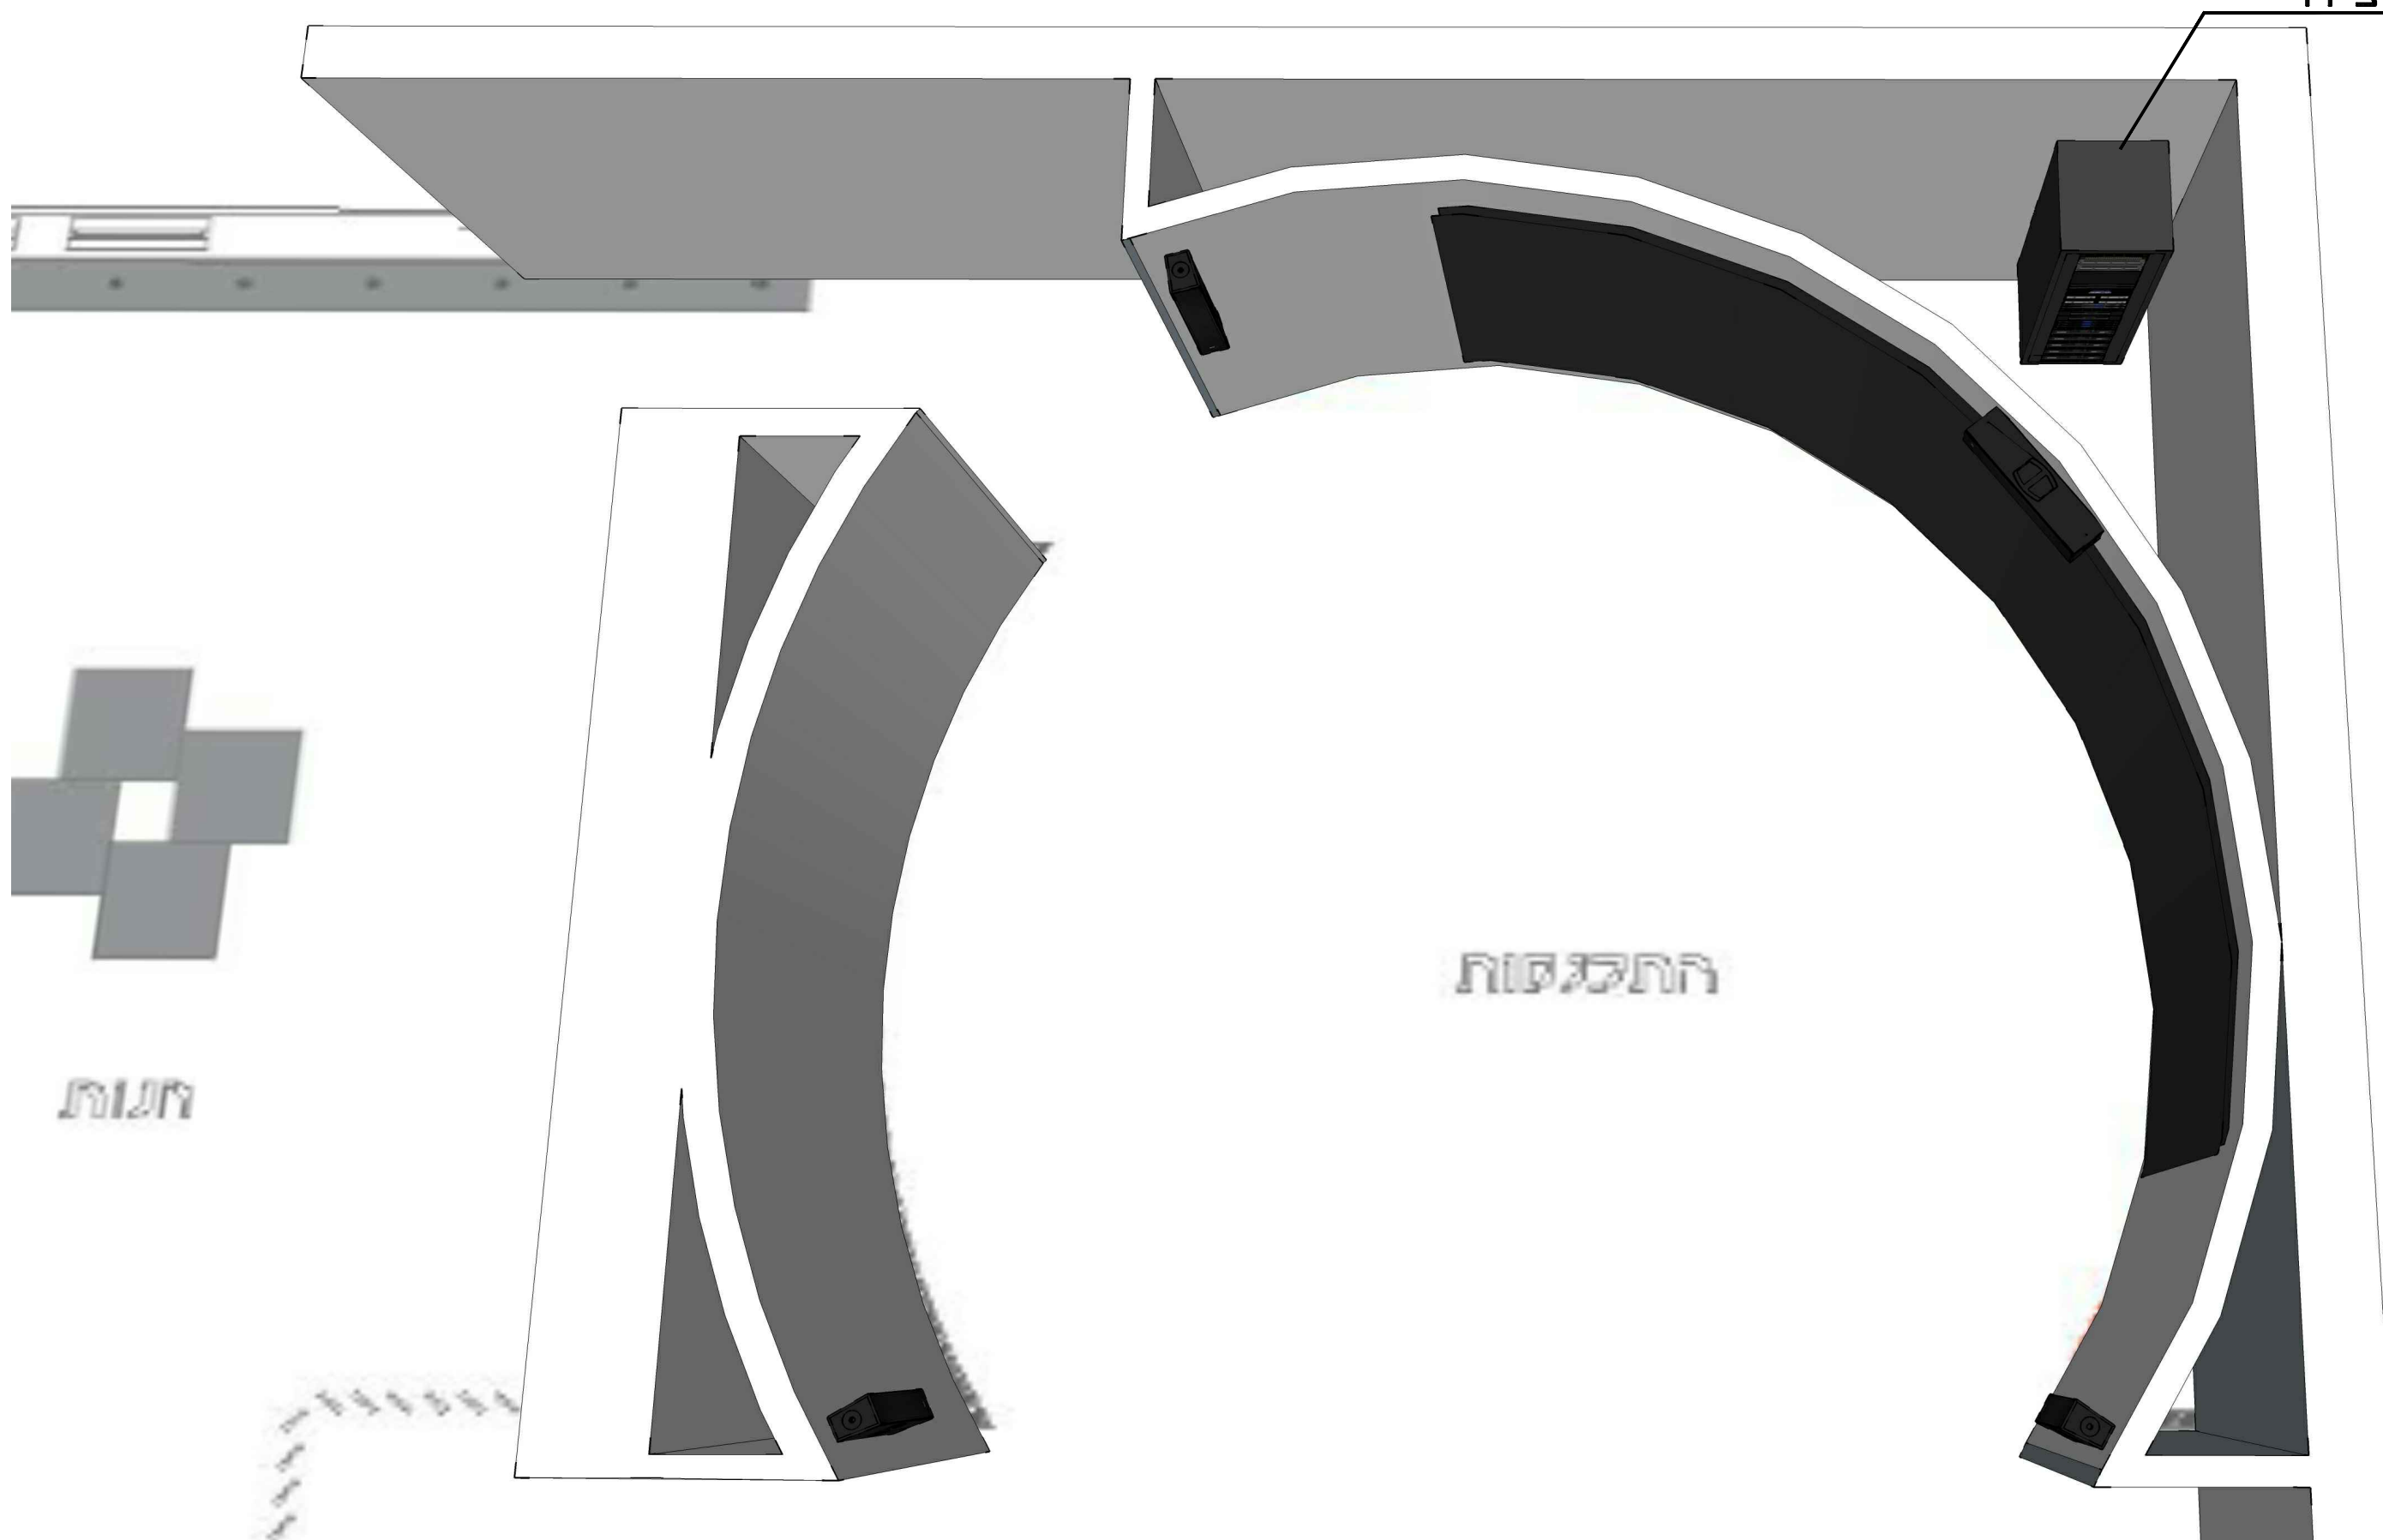

מסך וידאו לד
 אורך מסך 690 ס"מ
 גובה מסך 203 ס"מ
 רדיוס מסך 400 ס"מ
 הספק חשמל מירבי 40 אמפר
 הכנת חשמל 16x3 אמפר
 עם מאמ"ת נפרד אופיין A
 הכנה בקיר 3 קופסאות 18 ס שקועות
 אחת עבור כל פאזה חשמלית
 בכל קופסא 6 שקעי חשמל
 4 נקודות רשת עם כבל CAT7
 לריכוז AV
 פלימת חום - 20,000 BTU/H
 הספק מקסימלי 600 וואט למ"ר
 הספק ממוצע 300 וואט למ"ר

KP
פנל לחצנים שקוע בקיר
 צינור 25 מ"מ עם חוט משיכה
 לריכוז AV
 גובה ההכנה 150 ס"מ

TP
מסך מגע שולחני
 צינור 25 מ"מ עם חוט משיכה
 לריכוז AV
 גובה ההכנה מהרצפה

S
רמקול קולונה קירי
 צינור 25 מ"מ עם חוט משיכה
 לריכוז AV
 גובה ההכנה 180 ס"מ

S
רמקול סאב על הרצפה
 צינור 25 מ"מ עם חוט משיכה
 לריכוז AV
 גובה ההכנה 30 ס"מ

ארון ריכוז ציוד

התקנות

חנות

אורך מסך 690 ס"מ
 גובה מסך 203 ס"מ
 רדיוס מסך 400 ס"מ

רמקולים

מסך תצוגה

מסך מגע