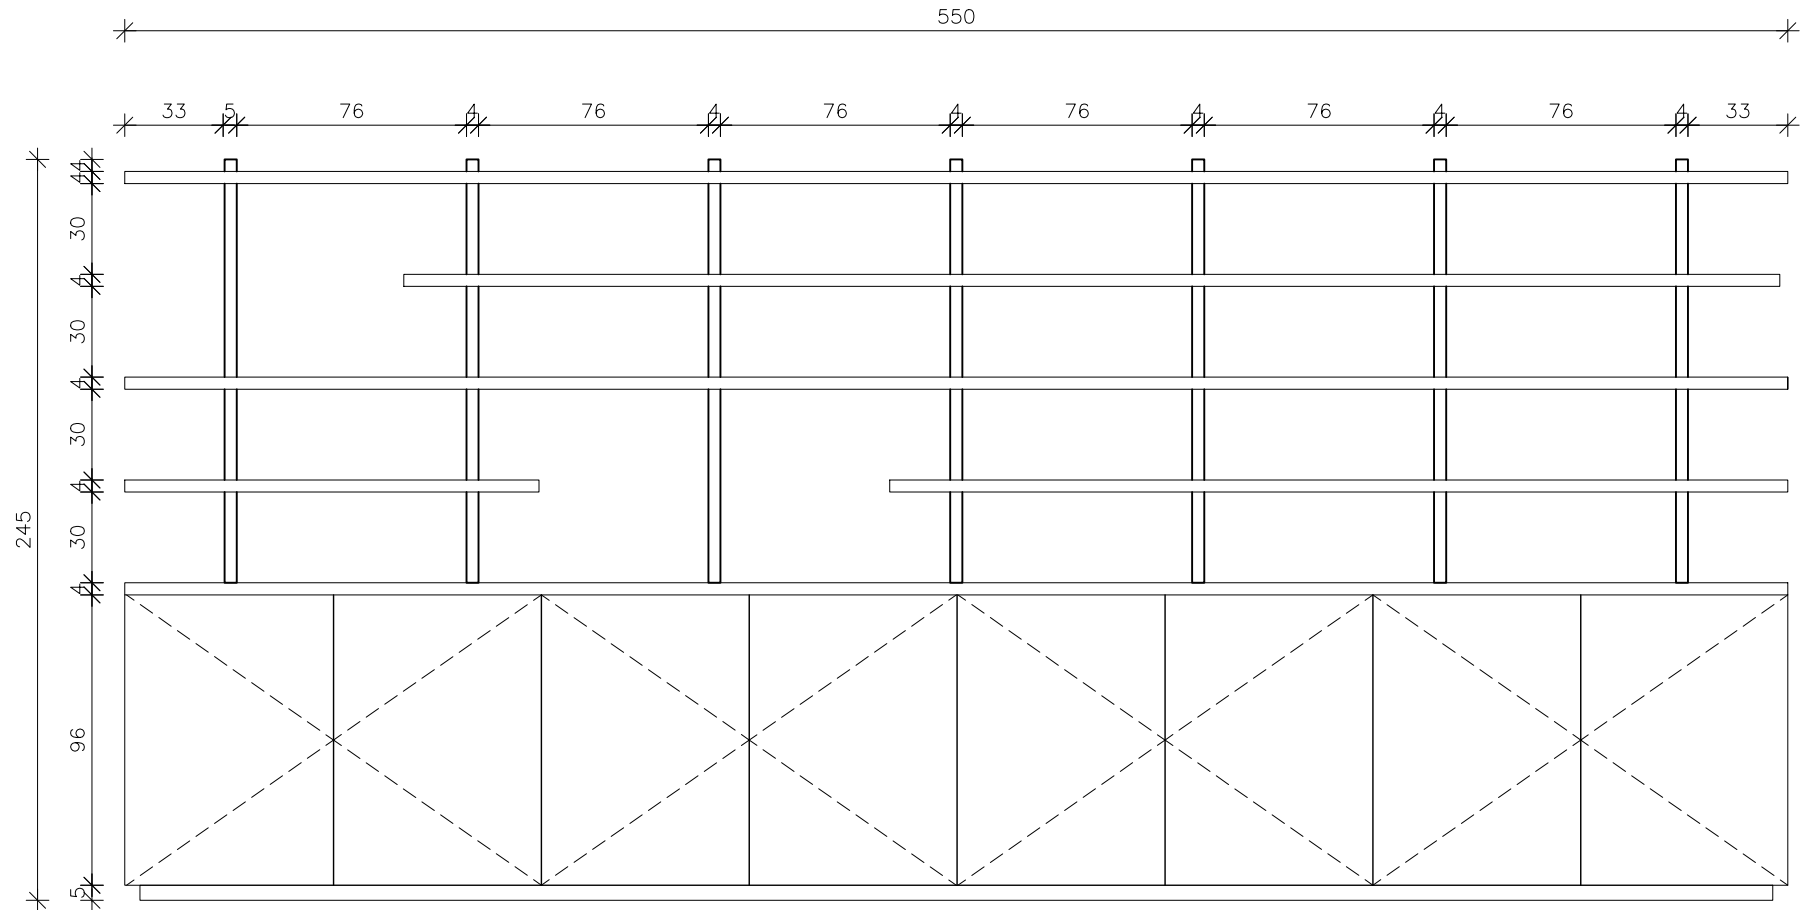

פריסה 3

מידות חנות	
קנ"מ:	1:25
תאריך:	08.01.2025
עיון	מכרז
ביצוע	

הערות
המבצע יכין דוגמא אחת מושלמת וירכיב אותה במקומה באתר, לקבלת אישור המפקח והאדריכל בכתב, להמשך הייצור. גוון דלת ומשקוף בתאום עם האדריכל. מידות סופיות פתחי בניה ילקחו באתר. אין להוציא מידות מתכנית זו.

NITZAN REFAELI
Idea.Experience.Audience.

www.studionitzan.com
nitzandesign@gmail.com
+972 52 3577357