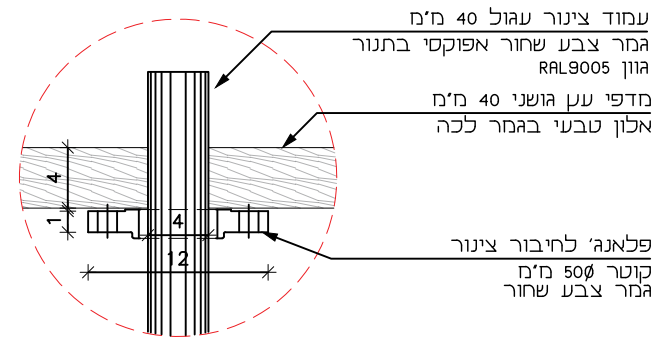

נג
101

מיקום	קבלה/ קפיטריה
מידות	80x210 ס"מ לגובה 105 ס"מ
כמות	1

פרט 02 - חיבור מדף-

תוכנית

חתך-

פריסה

דלפק עבודה

קנ"מ:	1:25
תאריך:	08.01.2025
עיון	מכרז
ביצוע	