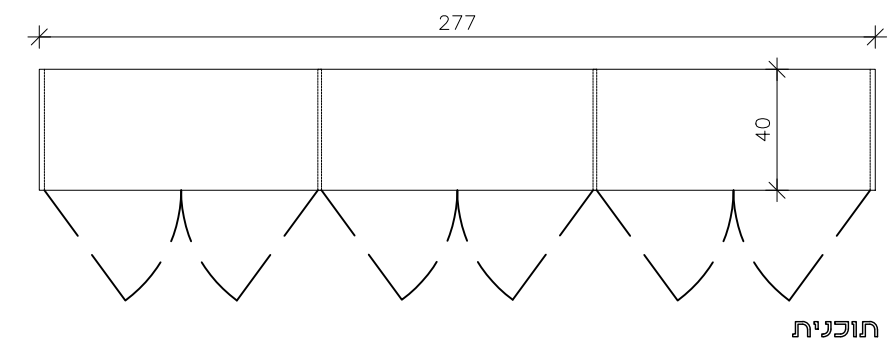

NITZAN REFAELI
Idea.Experience.Audience.

www.studionitzan.com
nitzandesign@gmail.com
+972 52 3577357

מיקום	מסדרון שרותים
מידות	40x277 ס"מ לגובה 220 ס"מ
כמות	1
גוף ארון	גוף ארון 12 מ"מ MDF בגמר צבע לבן בתנור
פירזול	כל הפרזול יהיה תוצרת "בלום" מסילות טנדם בשליפה מלאה.
נעילה	עם נעילה לתיאום
ידיות	חריץ מוסתר