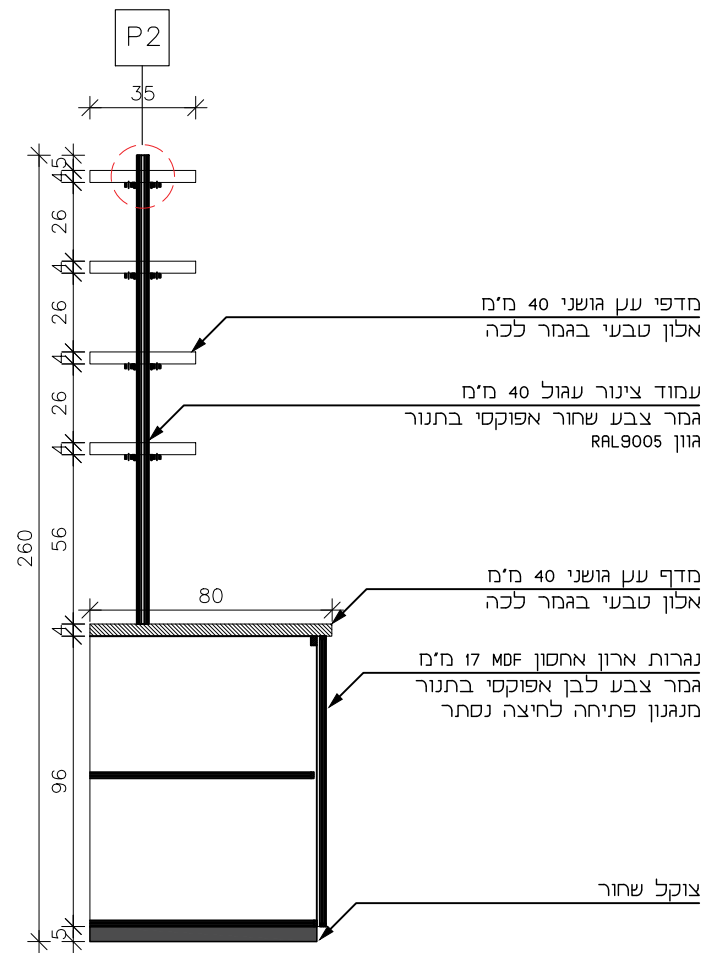

נג
101

מיקום	קבלה/ קפיטריה
מידות	80x210 ס"מ לגובה 105 ס"מ
כמות	1

פרט 02 - חיבור מדף-

תוכנית

חתך-

פריסה

דלפק עבודה

קנ"מ:	1:25
תאריך:	08.01.2025
עיון	מכרז
ביצוע	