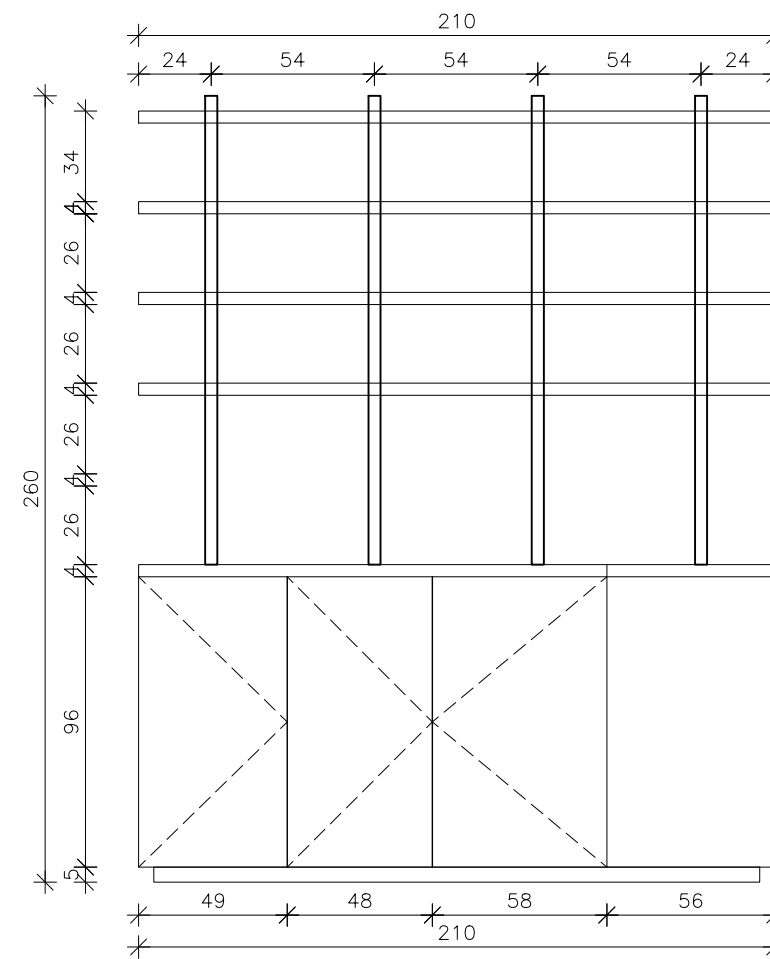

נג
101

מיקום	קבלה/ קפיטריה
מידות	80x210 ס"מ לגובה 105 ס"מ
כמות	1

פרט 02 - חיבור מדף-

תוכנית

חתך-

פריסה

דלפק עבודה

קנ"מ:	1:25
תאריך:	08.01.2025
עיון	מכרז
ביצוע	