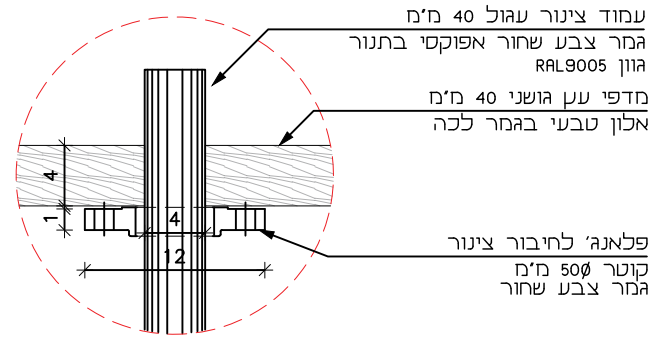

NITZAN REFAELI
Idea.Experience.Audience.

www.studionitzan.com
nitzandesign@gmail.com
+972 52 3577357

גוש עציון - חלל השיבה

נג
110

מיקום	חנות מזכרות
מידות	470x40 ס"מ גובה 251 ס"מ
כמות	1

פרט 02 - חיבור מדף-

תוכנית-