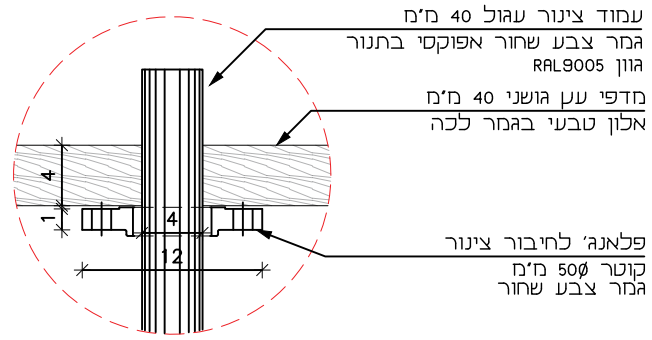

NITZAN REFAELI
Idea.Experience.Audience.

www.studionitzan.com
nitzandesign@gmail.com
+972 52 3577357

גוש עציון - חלל השיבה

נג
102

מיקום	קבלה/ קפיטריה
מידות	40x315 ס"מ לגובה 105 ס"מ
כמות	1

פרט 02 - חיבור מדף-