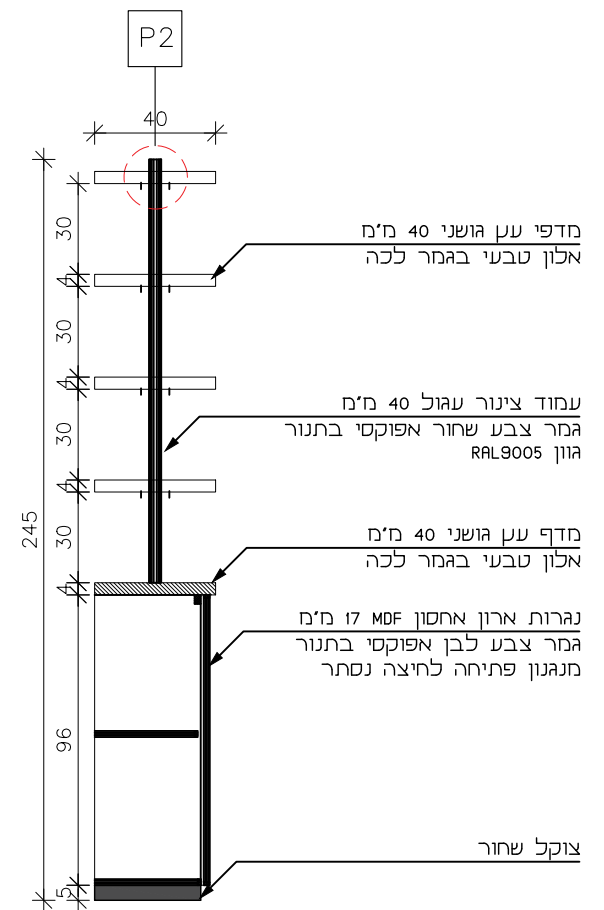

גוש עציון - חלל השיבה

נג
112

מיקום	חנות מזכרות
מידות	35x470 ס"מ לגובה 105 ס"מ
כמות	1

פרט 02 - חיבור מדף-

חתך-

מידות חנות	
קנ"מ:	1:25
תאריך:	08.01.2025
עיון	מכרז
ביצוע	

הערות
המבצע יכין דוגמא אחת מושלמת וירכיב אותה במקומה באתר, לקבלת אישור המפקח והאדריכל בכתב, להמשך הייצור. גוון דלת ומשקוף בתאום עם האדריכל. מידות סופיות פתחי בניה ילקחו באתר. אין להוציא מידות מתכנית זו.

NITZAN REFAELI
Idea.Experience.Audience.

www.studionitzan.com
nitzandesign@gmail.com
+972 52 3577357