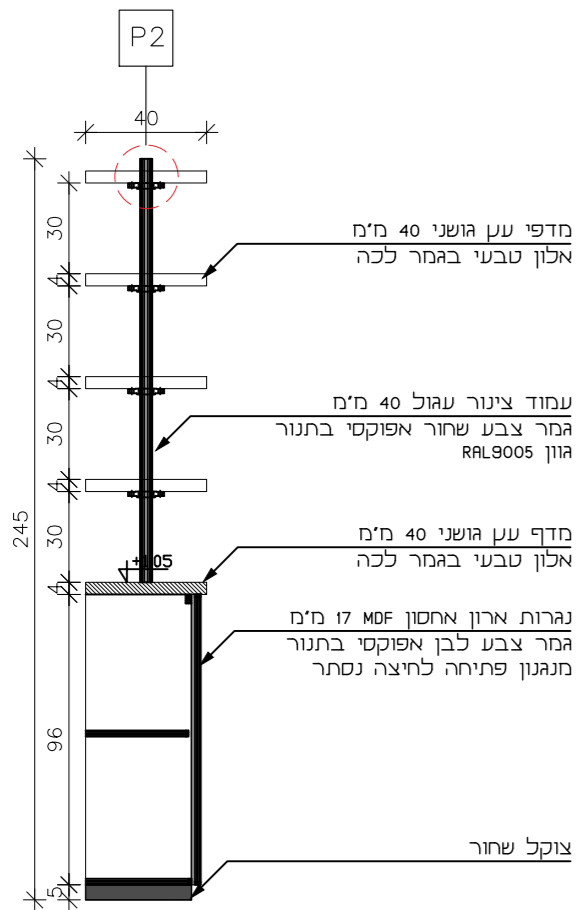

חתך-

מידות חנות

קני"מ:	1:25
תאריך:	08.01.2025
עיון	מכרז
ביצוע	

הערות

המבצע יבין דוגמא אחת מושלמת וירכיב אותה במקומה באתר, לקבלת אישור הספקת והאדריכל בכתב להמשך הייצור. גוון דלת ומשקוף בתאום עם האדריכל. מידות סופיות פתחי בנייה ילקחו באתר. אין להוציא מידות מתכנית זו.

NITZAN REFAELI
Idea.Experience.Audience.

www.studionitzan.com
nitzandesign@gmail.com
+972 52 3577357