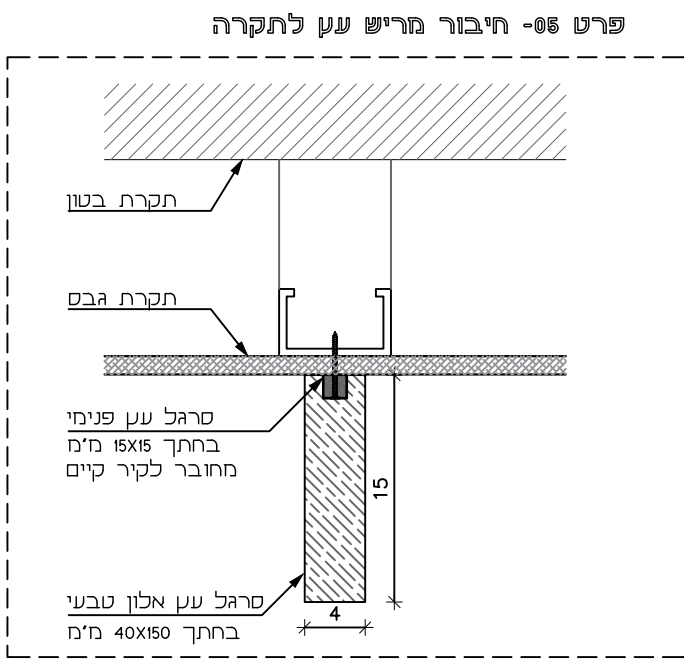

פרט 04 - חיבור לרצפה/ תקרה

פרט 03 - סגירת פרספקס

NITZAN REFAELI
Idea.Experience.Audience.

www.studionitzan.com

nitzandesign@gmail.com

+972 52 3577357

מיקום	קפיטריה
מידות	270x245 ס"מ מרווח 15 ס"מ
כמות	1

סרגלי עץ 4x15 ס"מ
צמודי תקרה
במרווחים של 15 ס"מ