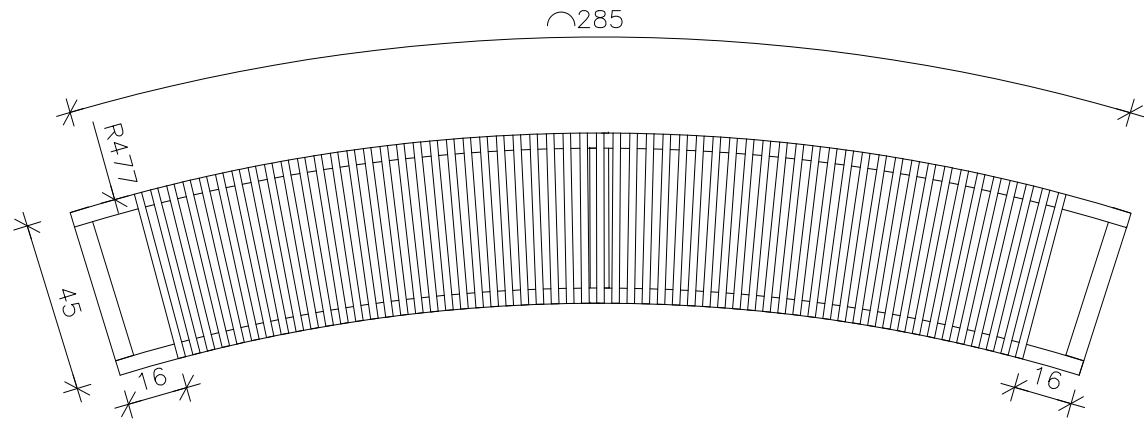

מיקום	מיצג מרכזי
מידות	מידות 45x285 ס"מ גובה 43 ס"מ
כמות	2

תוכנית-