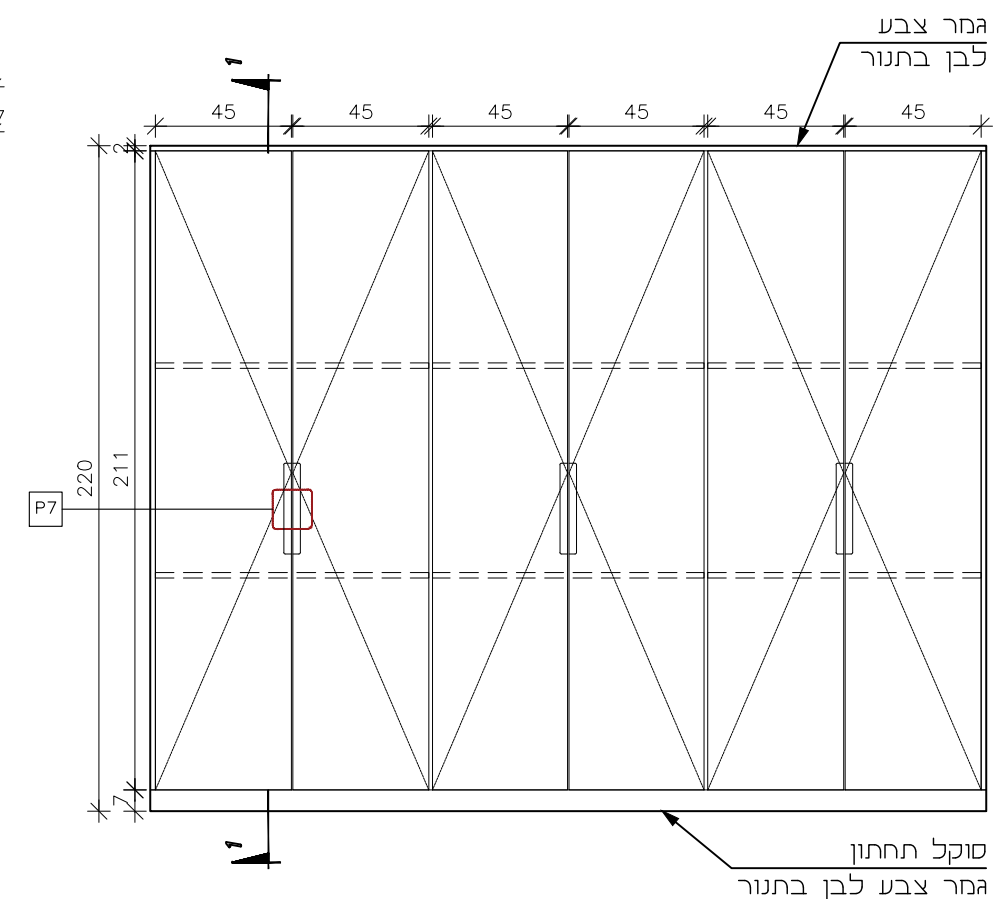

מיקום	מסדרון שרותים
מידות	40x277 ס"מ לגובה 220 ס"מ
כמות	1
גוף ארון	גוף ארון 12 מ"מ MDF בגמר צבע לבן בתנור
פירזול	כל הפרזול יהיה תוצרת "בלום" מסילות טנדם בשליפה מלאה.
נעילה	עם נעילה לתיאום
ידיות	חריץ מוסתר

ארון שירות	
קנ"מ:	1:25
תאריך:	08.01.2025
עיון:	מכרז ביצוע
הערות	
המבצע יכין דוגמא אחת מושלמת וירכיב אותה במקומה באחר, לקבלת אישור המפקח והאדריכל בכתב, להמשך הייצור. גוון דלת ומשקוף בתאום עם האדריכל. מידות סופיות פתחי בנייה ילקחו באחר. אין להוציא מידות מתכנית זו.	

NITZAN REFAELI
Idea.Experience.Audience.

www.studionitzan.com
nitzandesign@gmail.com
+972 52 3577357