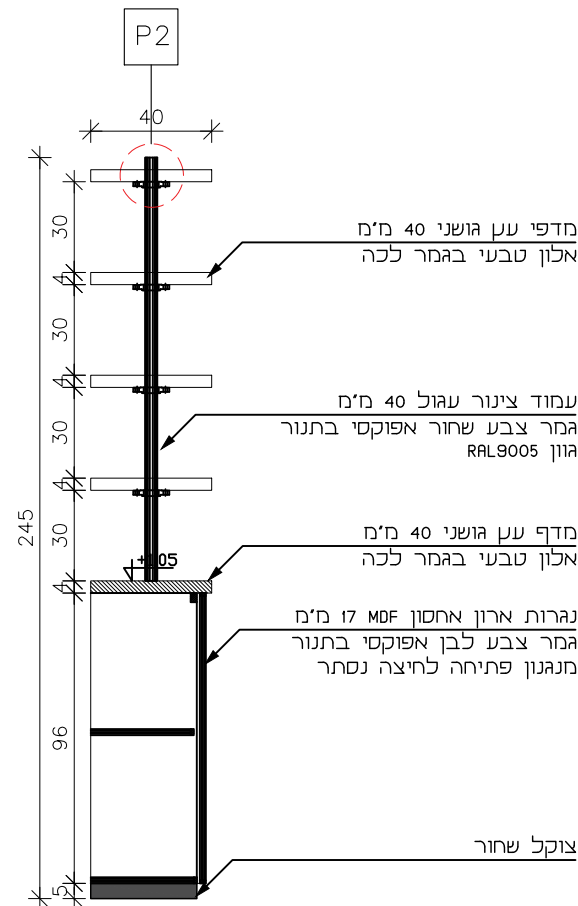

NITZAN REFAELI
Idea.Experience.Audience.

www.studionitzan.com
nitzandesign@gmail.com
+972 52 3577357

גוש עציון - חלל השיבה

נג
110

מיקום	חנות מזכרות
מידות	470x40 ס"מ גובה 251 ס"מ
כמות	1

פרט 02 - חיבור מדף-

תוכנית-