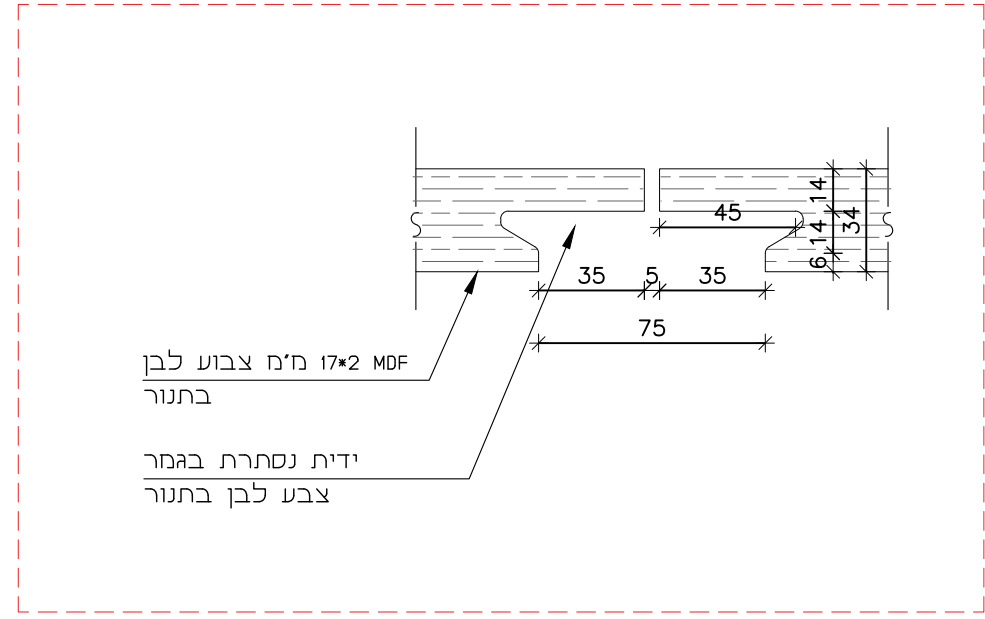

מיקום	מסדרון שרותים
מידות	40x277 ס"מ לגובה 220 ס"מ
כמות	1
גוף ארון	גוף ארון 12 מ"מ MDF בגמר צבע לבן בתנור
פירזול	כל הפרזול יהיה תוצרת "בלום" מסילות טנדם בשליפה מלאה.
נעילה	עם נעילה לתיאום
ידיות	חריץ מוסתר

חתך 1-1