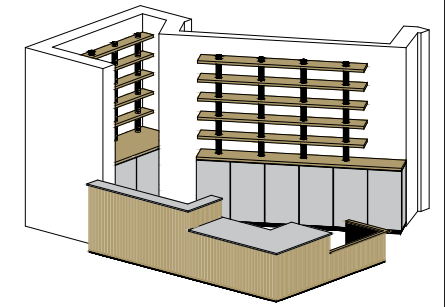

דלפק עבודה

קנ"מ:	1:25
תאריך:	08.01.2025
עיון:	מכרז
ביצוע:	

הערות

המבצע יבין דוגמא אחת מושלמת וירכיב אותה במקומה באתר. לקבלת אישור המפקח והאדריכל בכתב. להמשיך הייצור. גוון דלת ומשקוף בתאום עם האדריכל. מידות סופיות פתחי בנייה ילקחו באתר. אין להוציא מידות מתכנית זו.

NITZAN REFAELI
Idea.Experience.Audience.

www.studionitzan.com
nitzandesign@gmail.com
+972 52 3577357