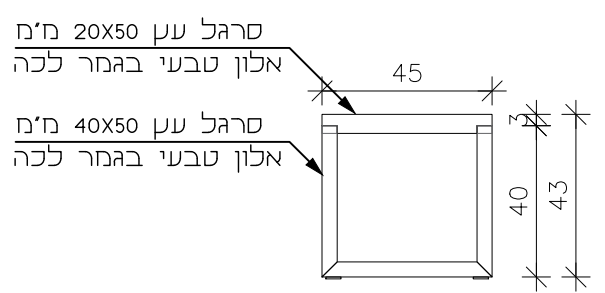

מיקום	מיצג מרכזי
מידות	מידות 45x285 ס"מ גובה 43 ס"מ
כמות	2

צד-

פרט 10 - פרט ספסל

ספסל ישיבה	
קנ"מ:	1:20
תאריך:	08.01.2025
עיון	מכרז
עיון	ביצוע
הערות המבצע יכין דוגמא אחת מושלמת וירכיב אותה במקומה באתר. לקבלת אישור המפקח והאדריכל בכתב להמשך הייצור. גוון דלת ומשקוף בתאום עם האדריכל. מידות סופיות פתחי בנייה ילקחו באתר. אין להוציא מידות מתכנית זו.	

NITZAN REFAELI
Idea.Experience.Audience.

www.studionitzan.com
nitzandesign@gmail.com
+972 52 3577357