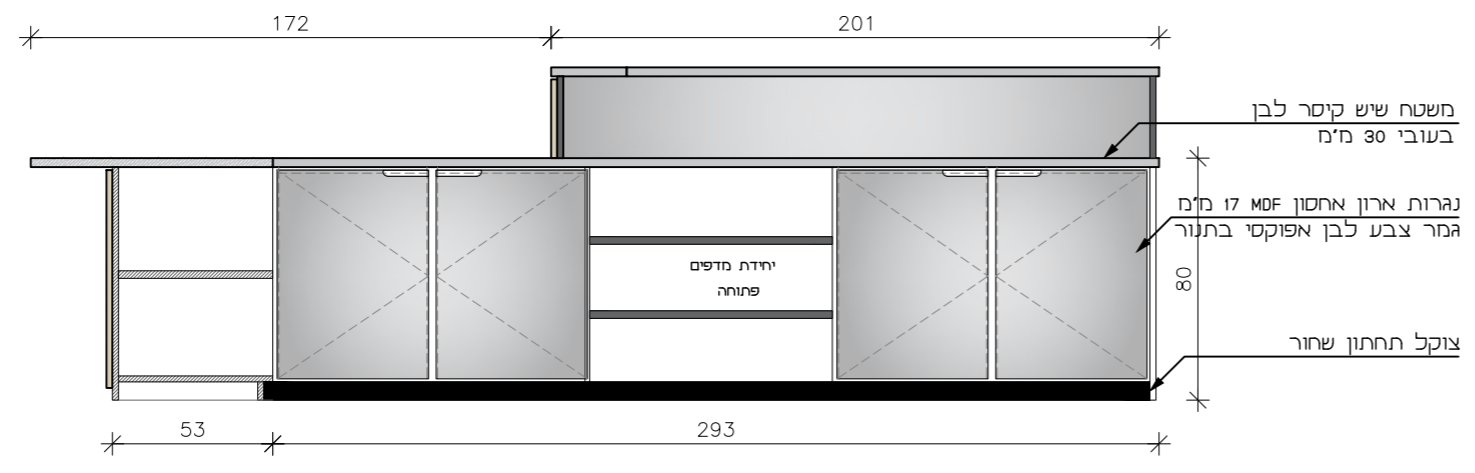

מיקום	קבלה/ קפיטריה
מידות	373x262 ס"מ לגובה 80 ס"מ
כמות	1

דלפק קפה/ קבלה	
קנ"מ:	1:25
תאריך:	08.01.2025
עיון	מכרז
ביצוע	

הערות
המבצע יבין דוגמא אחת מושלמת וירכיב אותה במקומה באחר. לקבלת אישור המפקח והאדריכל בכתב להמשך הייצור. גוון דלת ומשקוף בתאום עם האדריכל. מידות סופיות פתחי בנייה ילקחו באחר. אין להוציא מידות מתכנית זו.

NITZAN REFAELI
Idea.Experience.Audience.
www.studionitzan.com
nitzandesign@gmail.com
+972 52 3577357

חזית 3

פרט 01 | קנ"מ 1:5