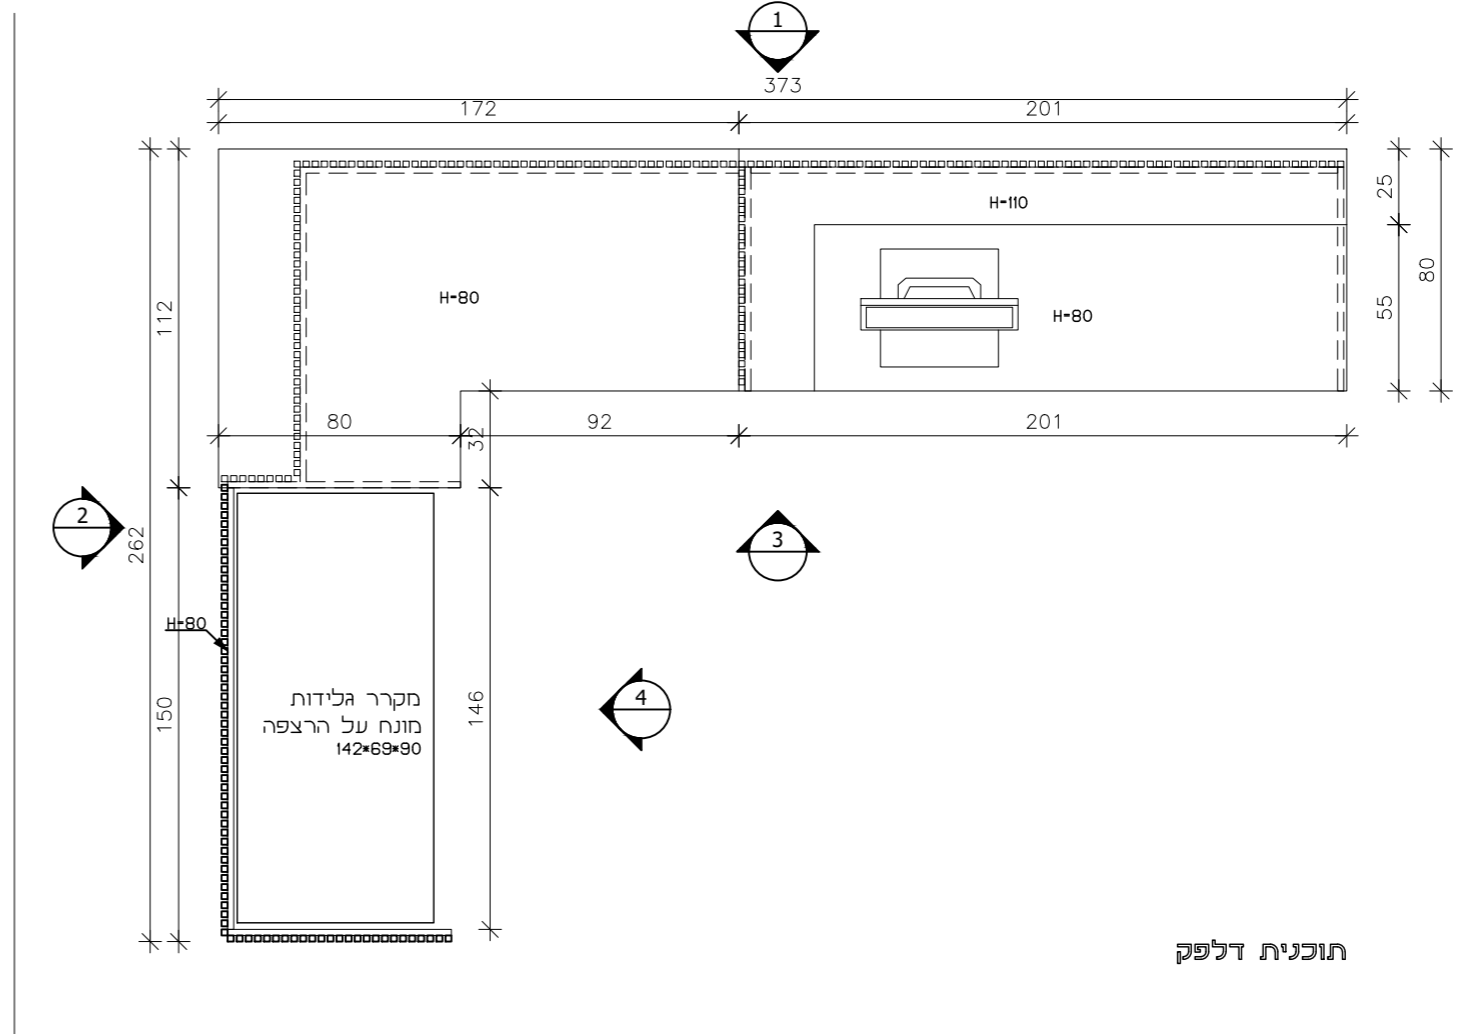

תוכנית דלפק