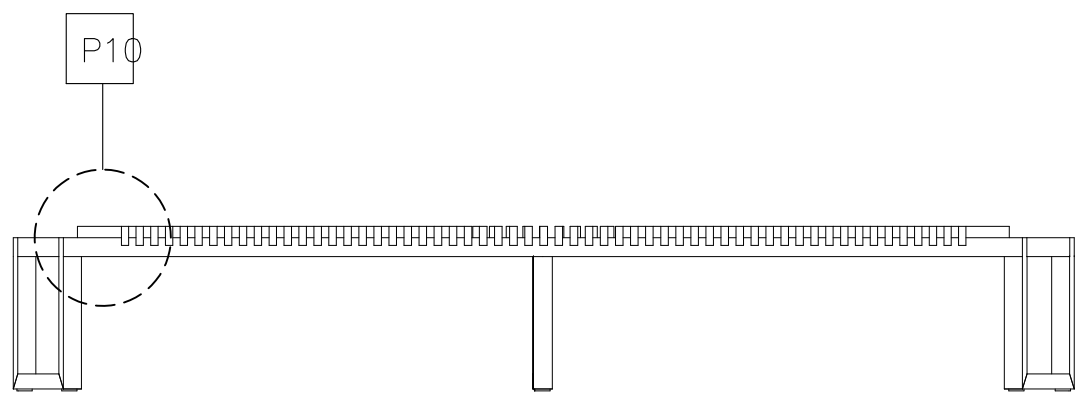

NITZAN REFAELI
 Idea.Experience.Audience.

www.studionitzan.com
 nitzandesign@gmail.com
 +972 52 3577357

מיקום	מיצג מרכזי
מידות	מידות 45x285 ס"מ גובה 43 ס"מ
כמות	2

תוכנית-

צד-

חזית-

פרט 10 - פרט ספסל

ספסל ישיבה	
קנ"מ:	1:20
תאריך:	08.01.2025
עיון	מכרז
עיון	ביצוע
<p>הערות</p> <p>המבצע יכין דוגמא אחת מושלמת וירכיב אותה במקומה באתר. לקבלת אישור המפקח והאדריכל בכתב להמשך הייצור. גוון דלת ומשקוף בתאום עם האדריכל. מידות סופיות פתחי בנייה ילקחו באתר. אין להוציא מידות מתכנית זו.</p>	