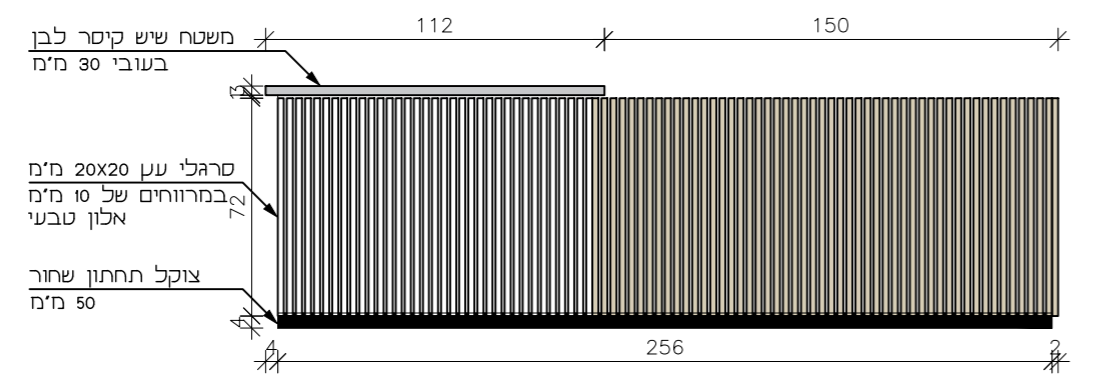

חזית 1

חזית 2