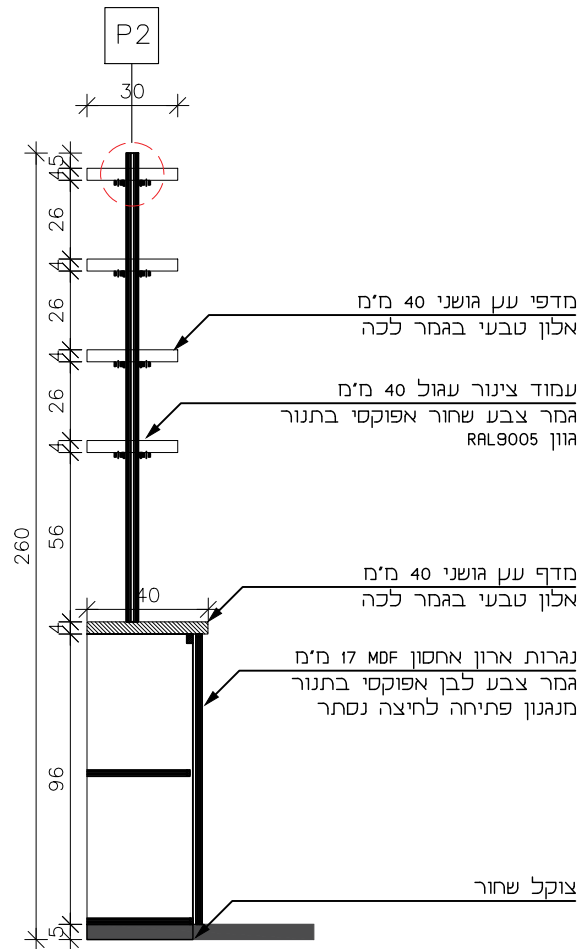

NITZAN REFAELI
Idea.Experience.Audience.

www.studionitzan.com
nitzandesign@gmail.com
+972 52 3577357

גוש עציון - חלל השיבה

נג
102

מיקום	קבלה/ קפיטריה
מידות	40x315 ס"מ לגובה 105 ס"מ
כמות	1

פרט 02 - חיבור מדף-