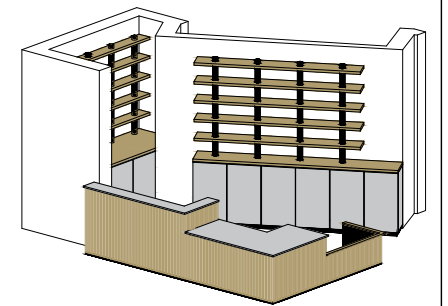

נג
101

מיקום	קבלה/ קפיטריה
מידות	80x210 ס"מ לגובה 105 ס"מ
כמות	1

פרט 02 - חיבור מדף-

תוכנית

חתך-

פריסה

דלפק עבודה

קנ"מ:	1:25
תאריך:	08.01.2025
עיון	מכרז
ביצוע	