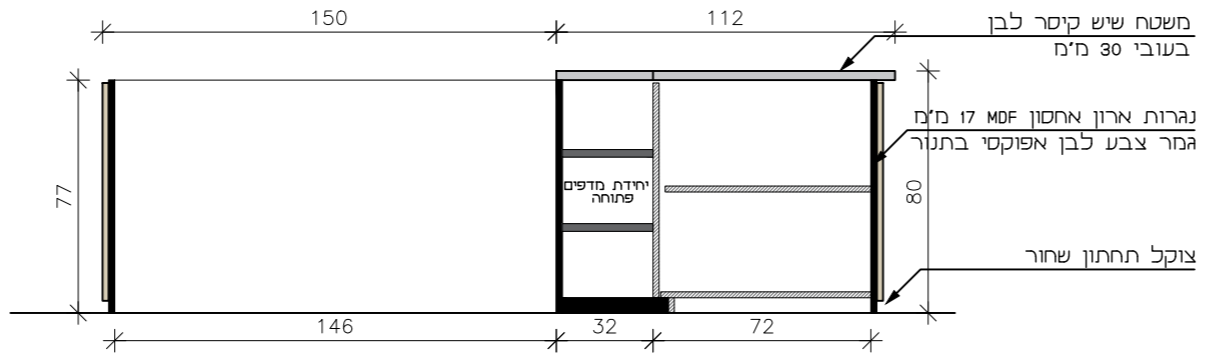

מיקום	קבלה/ קפיטריה
מידות	373x262 ס"מ לגובה 80 ס"מ
כמות	1

דלפק קפה/ קבלה	
קנ"מ:	1:25
תאריך:	08.01.2025
עיון	מכרז
ביצוע	

הערות
המבצע יבין דוגמא אחת מושלמת וירכיב אותה במקומה באחר. לקבלת אישור המפקח והאדריכל בכתב להמשך הייצור. גוון דלת ומשקוף בתאום עם האדריכל. מידות סופיות פתחי בנייה ילקחו באחר. אין להוציא מידות מתכנית זו.

NITZAN REFAELI
Idea.Experience.Audience.
www.studionitzan.com
nitzandesign@gmail.com
+972 52 3577357

חזית 4

פרט 01 | קנ"מ 1:5