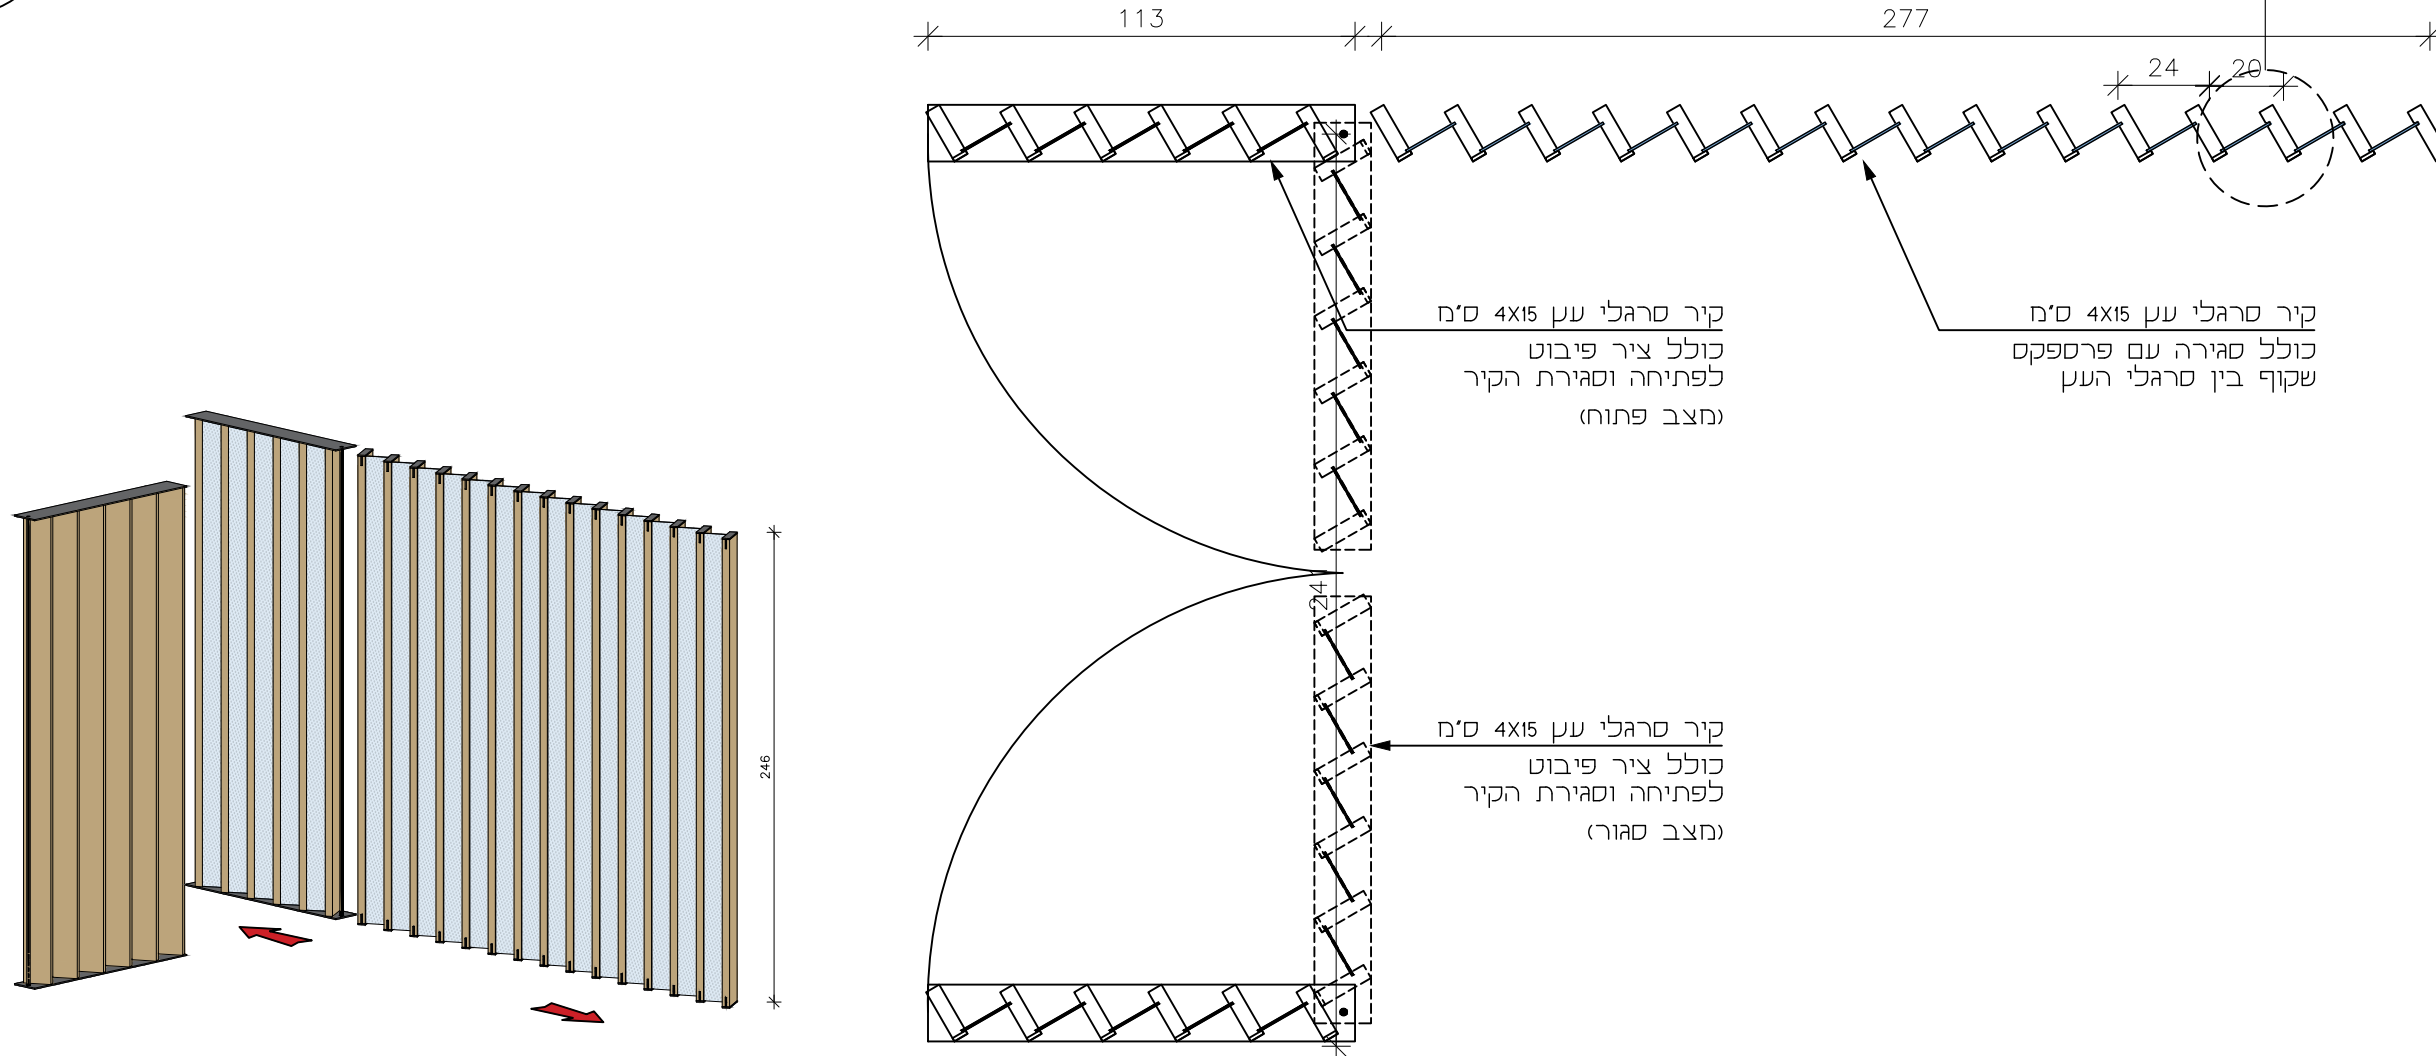

NITZAN REFAELI
 Idea.Experience.Audience.

www.studionitzan.com
 nitzandesign@gmail.com
 +972 52 3577357

מיקום	מיצג מרכזי
מידות	מידות 45x285 ס"מ גובה 43 ס"מ
כמות	2

תוכנית-

צד-

חזית-

פרט 10 - פרט ספסל

ספסל ישיבה	
קנ"מ:	1:20
תאריך:	08.01.2025
עיון	מכרז
עיון	ביצוע
<p>הערות</p> <p>המבצע יכין דוגמא אחת מושלמת וירכיב אותה במקומה באתר. לקבלת אישור המפקח והאדריכל בכתב להמשך הייצור. גוון דלת ומשקוף בתאום עם האדריכל. מידות סופיות פתחי בנייה ילקחו באתר. אין להוציא מידות מתכנית זו.</p>	

NITZAN REFAELI
Idea.Experience.Audience.

www.studionitzan.com
nitzandesign@gmail.com
+972 52 3577357

גוש עציון - חלל השיבה

נג
130

מיקום	חנות מזכרות
מידות	277x241 ס"מ מרווח 20 ס"מ גובה 246 ס"מ

כמות 1

תוכנית -