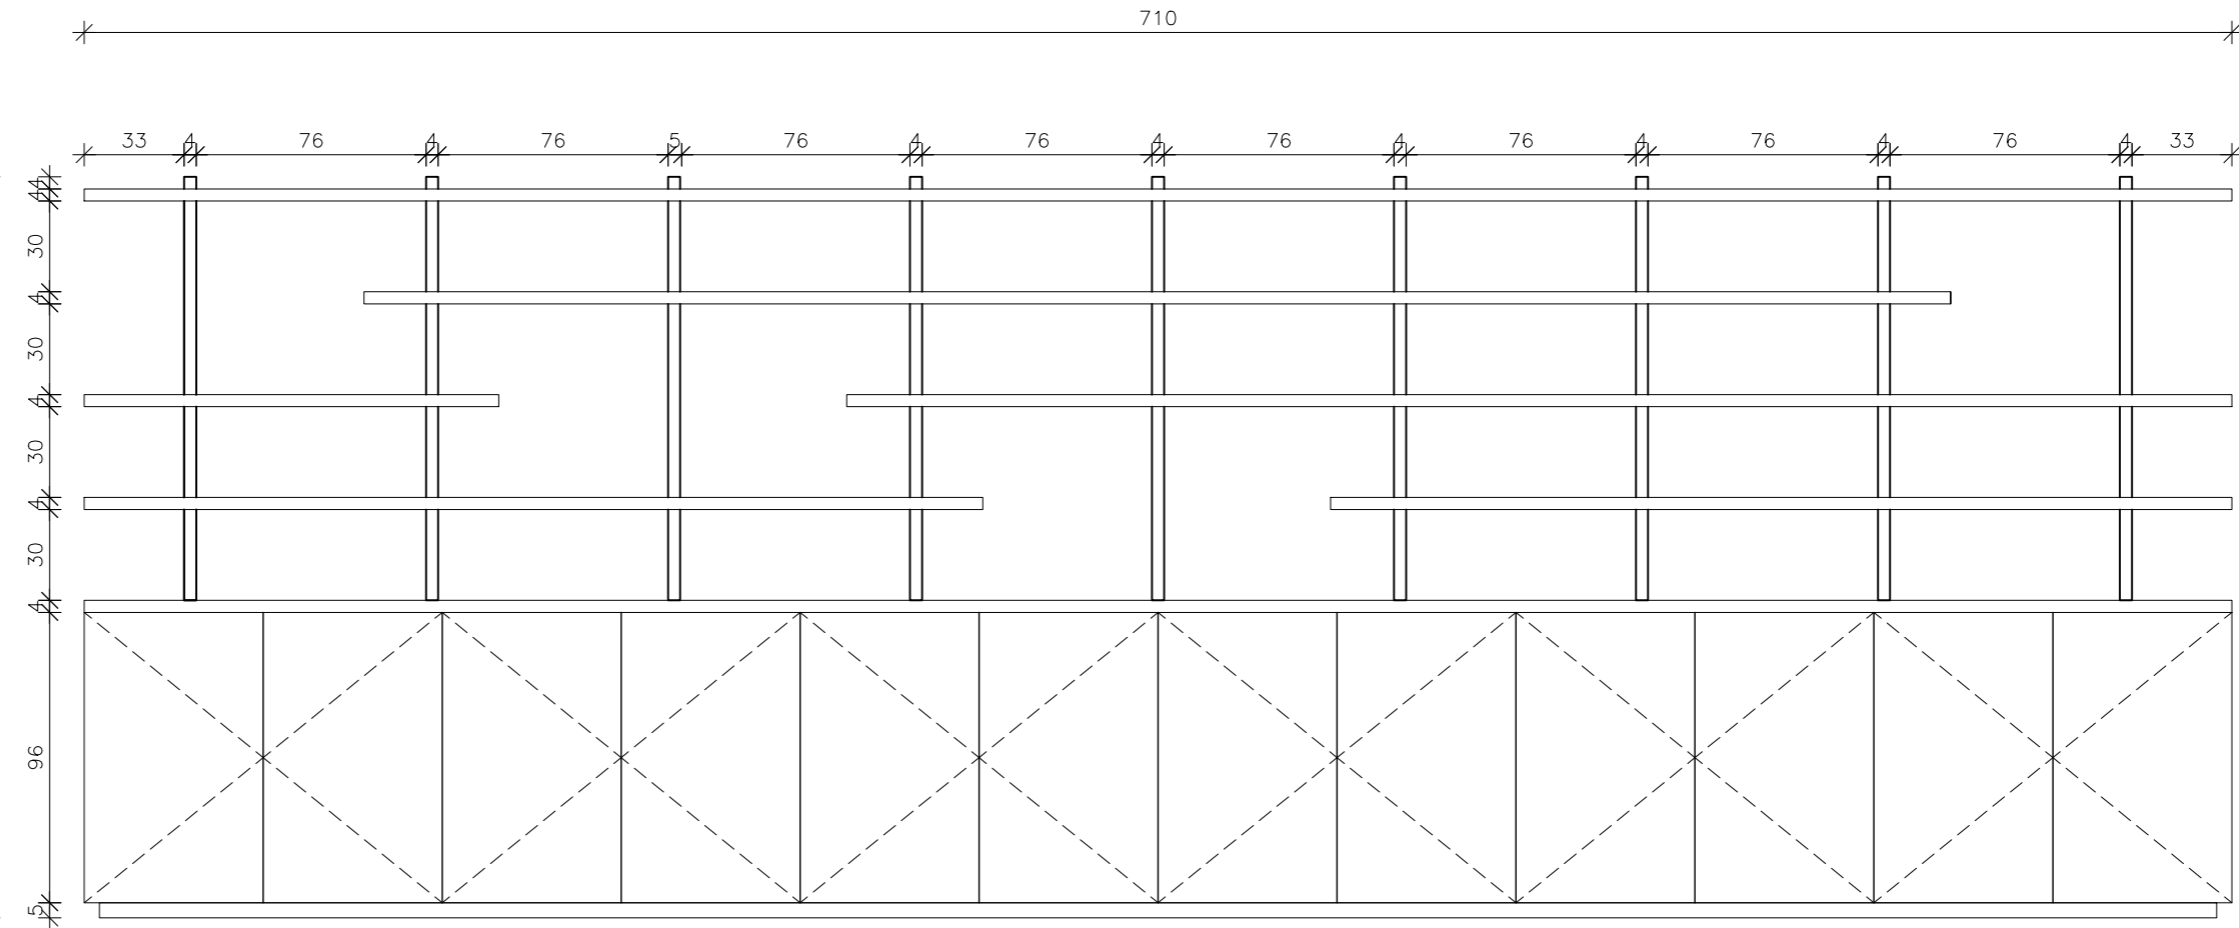

גוש עציון - חלל השיבה

נג
111

מיקום	חנות מזכרות
מידות	50x710 ס"מ לגובה 251 ס"מ
כמות	1

פרט 02 - חיבור מדף-

פריסה 2

מידות חנות

קני"מ:	1:25
תאריך:	08.01.2025
עיון	מכרז
ביצוע	

הערות

המבצע יבין דוגמא אחת מושלמת וירכיב אותה במקומה באתר, לקבלת אישור הספקת והאדריכל בכתב להמשך הייצור. גוון דלת ומשקוף בתאום עם האדריכל. מידות סופיות פתחי בנייה ילקחו באתר. אין להוציא מידות מתכנית זו.

NITZAN REFAELI
Idea.Experience.Audience.

www.studionitzan.com
nitzandesign@gmail.com
+972 52 3577357