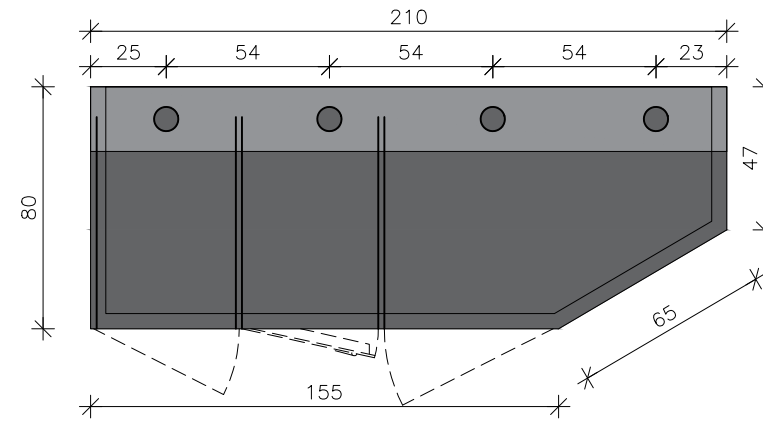

נג
101

מיקום	קבלה/ קפיטריה
מידות	80x210 ס"מ לגובה 105 ס"מ
כמות	1

פרט 02 - חיבור מדף-

תוכנית

חתך-

פריסה

דלפק עבודה

קנ"מ:	1:25
תאריך:	08.01.2025
עיון	מכרז
ביצוע	