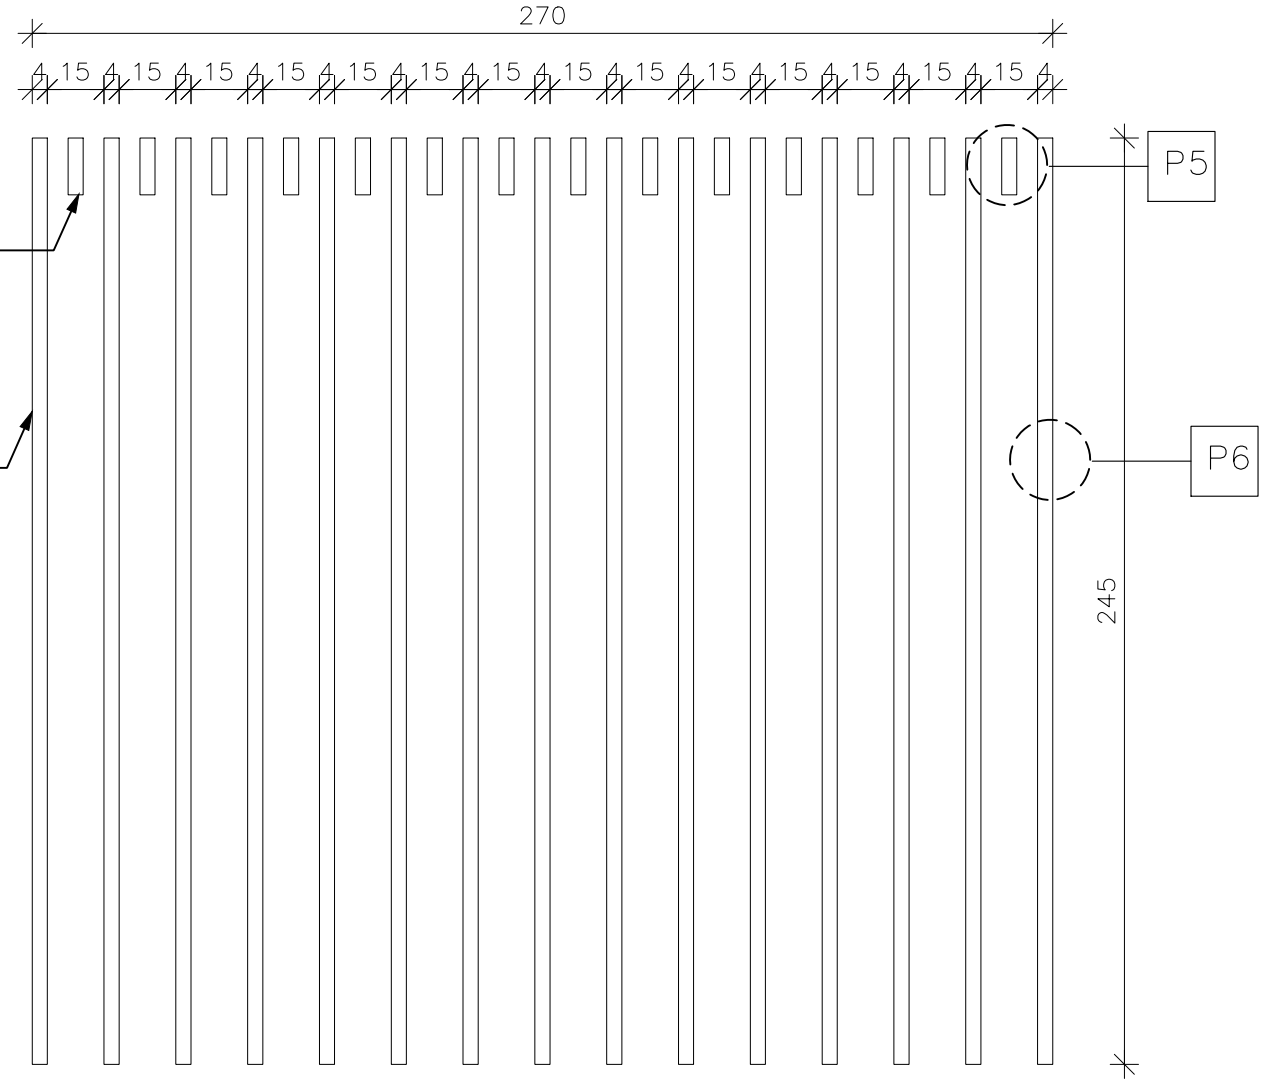

סרגלי עץ 4x15 ס"מ
צמודי תקרה
במרווחים של 15 ס"מ

סרגלי עץ 4x15 ס"מ
צמודי קיר
במרווחים של 15 ס"מ

תוכנית -