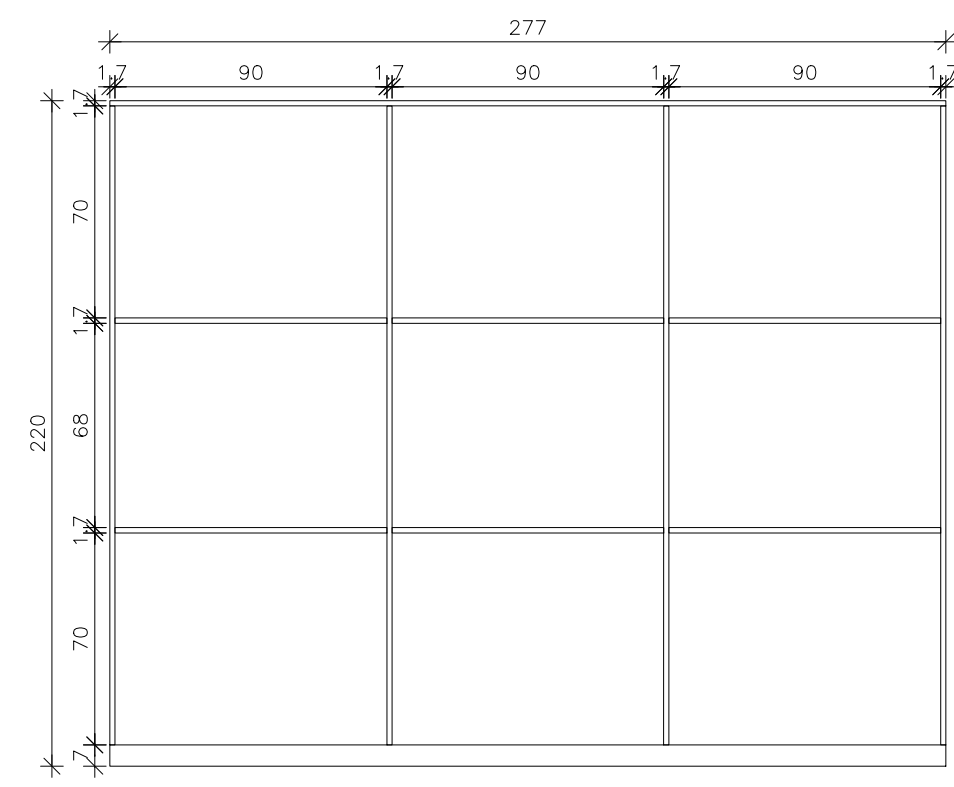

פריסה פנים ארון-