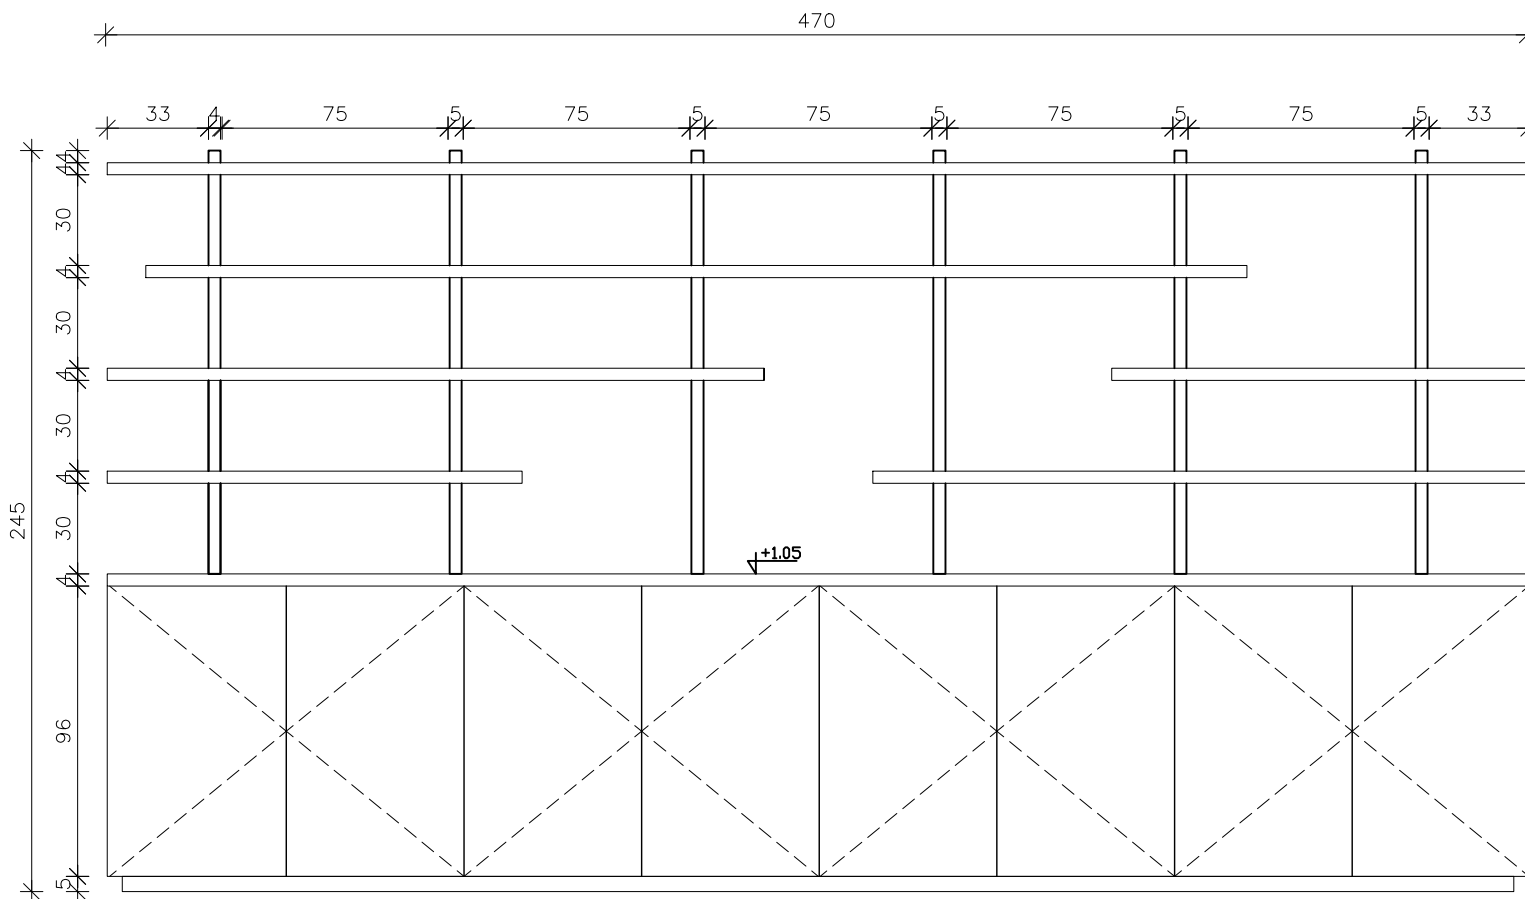

פריסה 1

מידוף חנות

קנ"מ:	1:25
תאריך:	08.01.2025
עיון:	מכרז
ביצוע:	

הערות

הסבצע יכין דוגמא אחת מושלמת וירכיב אותה במקומה באחר, לקבלת אישור המפקח והאדריכל בכתב. להמשך הייצור. גוף דלת ומשקוף בתאום עם האדריכל. מידות סופיות פתחי בנייה ילקחו באחר. אין להוציא מידות מתכנית זו.

NITZAN REFAELI
Idea.Experience.Audience.

www.studionitzan.com
nitzandesign@gmail.com
+972 52 3577357