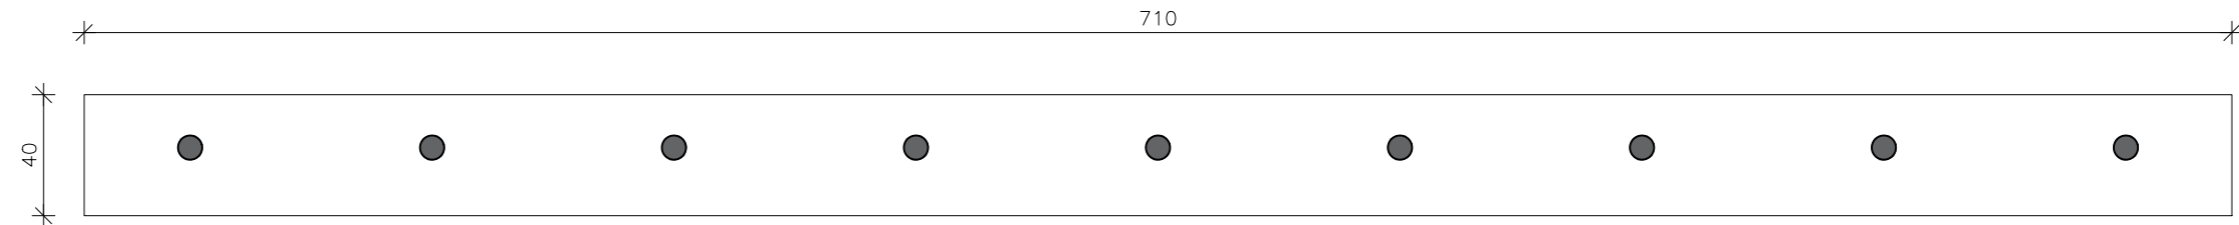

NITZAN REFAELI
Idea.Experience.Audience.

www.studionitzan.com
nitzandesign@gmail.com
+972 52 3577357

גוש עציון - חלל השיבה

נג
111

מיקום	חנות מזכרות
מידות	50x710 ס"מ לגובה 251 ס"מ
כמות	1

פרט 02 - חיבור מדף-