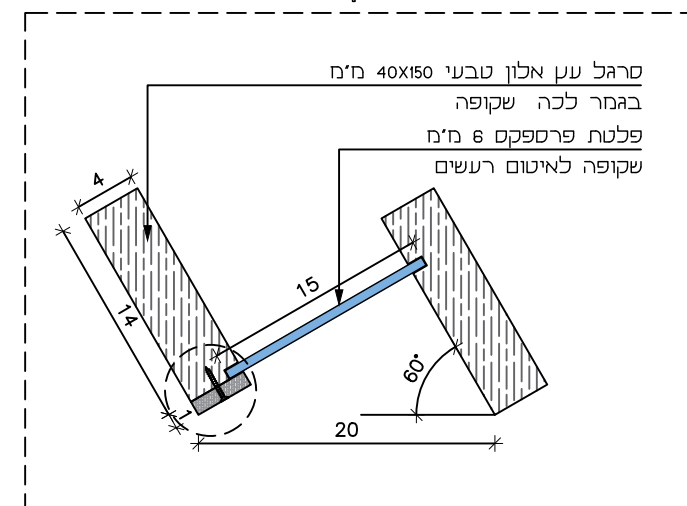

פרט 03 - סגירת פרספקס

NITZAN REFAELI
Idea.Experience.Audience.

www.studionitzan.com

nitzandesign@gmail.com

+972 52 3577357