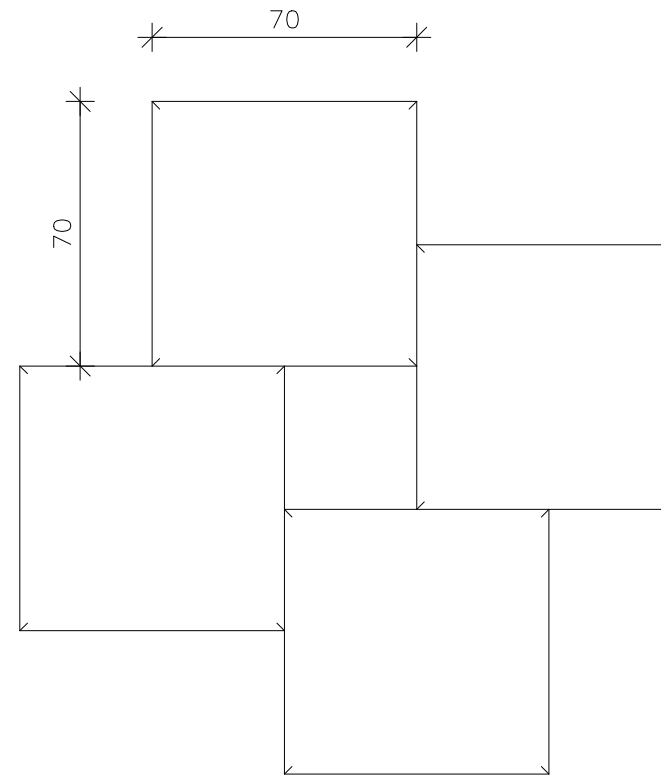

מיקום	חנות מזכרות
מידות	70x70 ס"מ גובה בין 80-140 ס"מ
כמות	4

תוכנית-