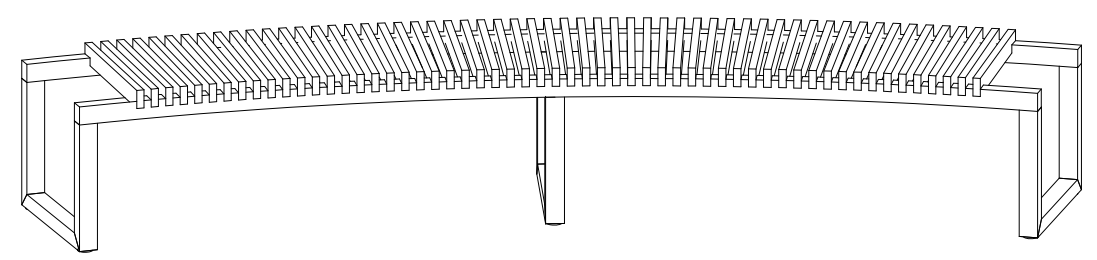

NITZAN REFAELI
 Idea.Experience.Audience.

www.studionitzan.com
 nitzandesign@gmail.com
 +972 52 3577357

מיקום	מיצג מרכזי
מידות	מידות 45x285 ס"מ גובה 43 ס"מ
כמות	2

תוכנית-

צד-

חזית-

פרט 10 - פרט ספסל

ספסל ישיבה	
קנ"מ:	1:20
תאריך:	08.01.2025
עיון	מכרז
עיון	ביצוע
<p>הערות</p> <p>המבצע יכין דוגמא אחת מושלמת וירכיב אותה במקומה באתר. לקבלת אישור המפקח והאדריכל בכתב להמשך הייצור. גוון דלת ומשקוף בתאום עם האדריכל. מידות סופיות פתחי בנייה ילקחו באתר. אין להוציא מידות מתכנית זו.</p>	