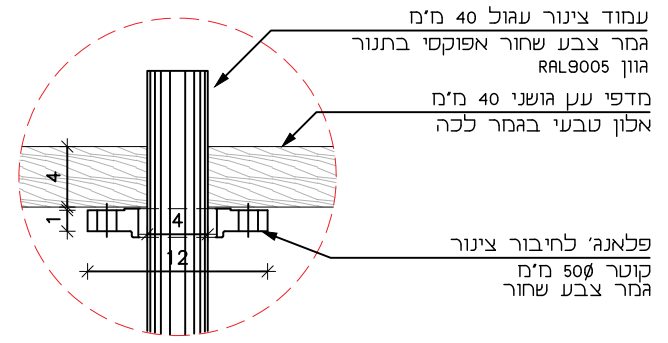

NITZAN REFAELI
Idea.Experience.Audience.

www.studionitzan.com
nitzandesign@gmail.com
+972 52 3577357

גוש עציון - חלל השיבה

נג
112

מיקום	חנות מזכרות
מידות	35x470 ס"מ לגובה 105 ס"מ
כמות	1

פרט 02 - חיבור מדף-