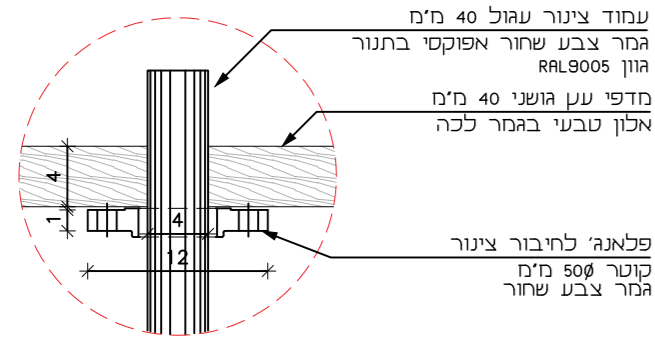

NITZAN REFAELI
Idea.Experience.Audience.

www.studionitzan.com
nitzandesign@gmail.com
+972 52 3577357

גוש עציון - חלל השיבה

נג
111

מיקום	חנות מזכרות
מידות	50x710 ס"מ לגובה 251 ס"מ
כמות	1

פרט 02 - חיבור מדף-