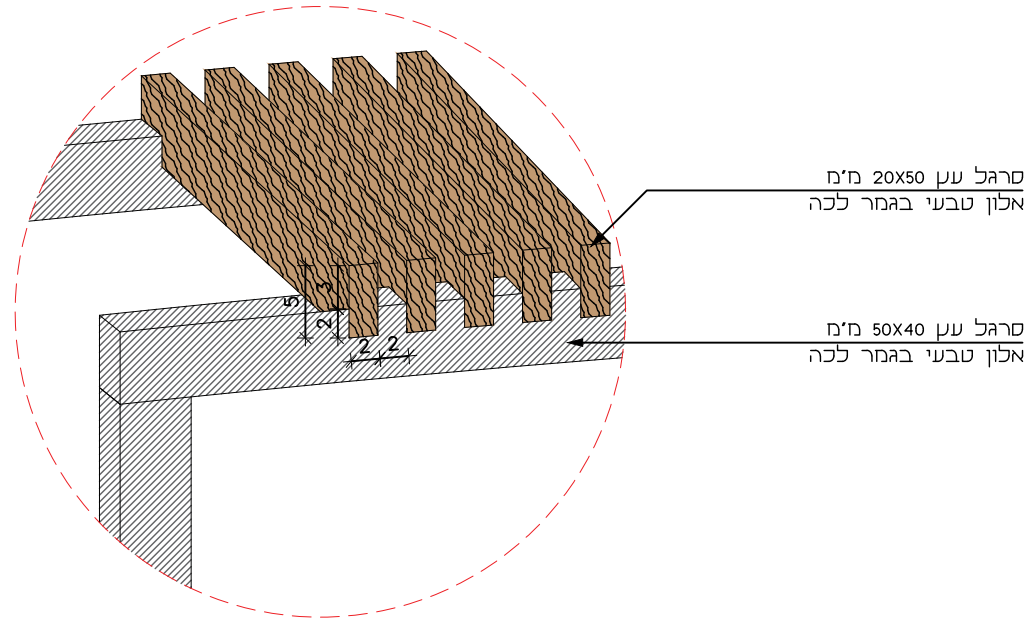

NITZAN REFAELI
 Idea.Experience.Audience.

www.studionitzan.com
 nitzandesign@gmail.com
 +972 52 3577357

מיקום	מיצג מרכזי
מידות	מידות 45x285 ס"מ גובה 43 ס"מ
כמות	2

תוכנית-

צד-

חזית-

פרט 10 - פרט ספסל

ספסל ישיבה	
קנ"מ:	1:20
תאריך:	08.01.2025
עיון	מכרז
עיון	ביצוע
<p>הערות</p> <p>המבצע יכין דוגמא אחת מושלמת וירכיב אותה במקומה באתר. לקבלת אישור המפקח והאדריכל בכתב להמשך הייצור. גוון דלת ומשקוף בתאום עם האדריכל. מידות סופיות פתחי בנייה ילקחו באתר. אין להוציא מידות מתכנית זו.</p>	