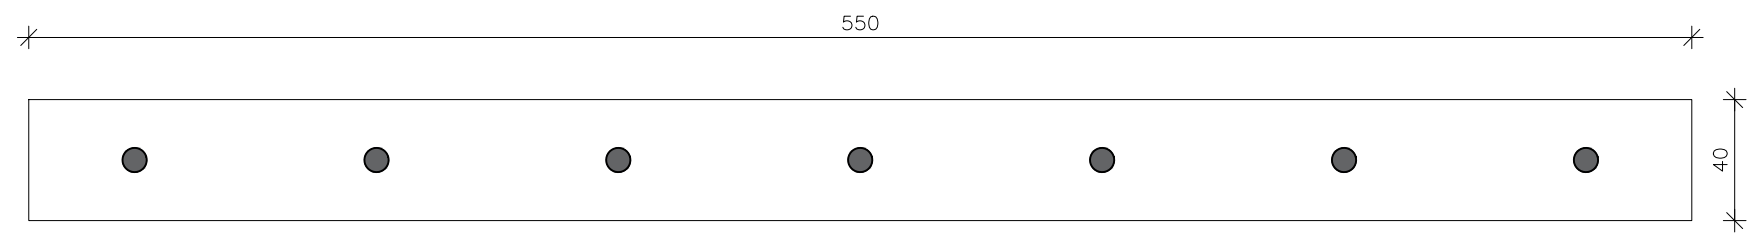

NITZAN REFAELI
Idea.Experience.Audience.

www.studionitzan.com
nitzandesign@gmail.com
+972 52 3577357

גוש עציון - חלל השיבה

נג
112

מיקום	חנות מזכרות
מידות	35x470 ס"מ לגובה 105 ס"מ
כמות	1

פרט 02 - חיבור מדף-