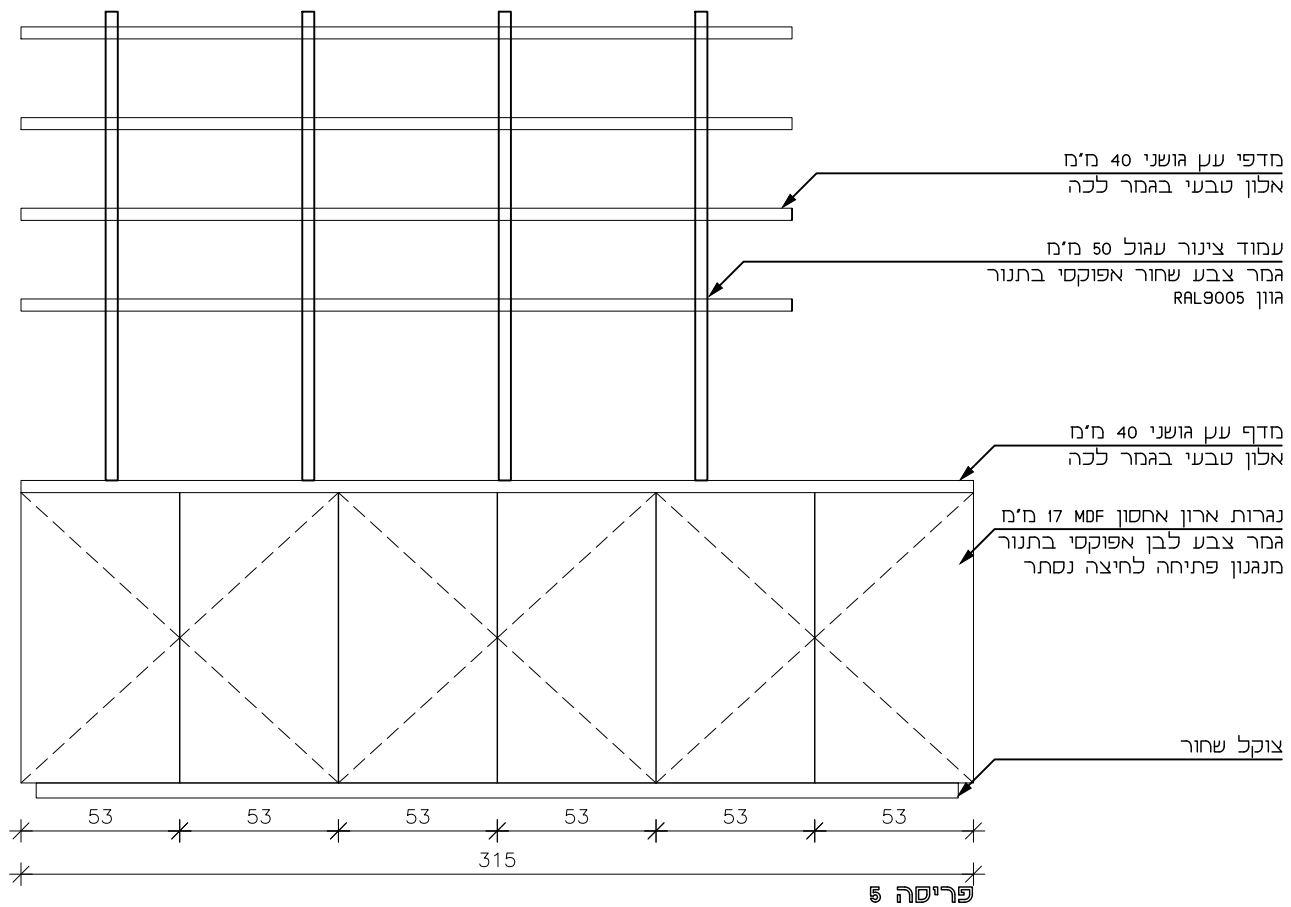

דלפק עבודה

קנ"מ:	1:25
תאריך:	08.01.2025
עיון:	מכרז
ביצוע:	

הערות

המבצע יבין דוגמא אחת מושלמת וירכיב אותה במקומה באתר. לקבלת אישור המפקח והאדריכל בכתב. להמשיך הייצור. גוון דלת ומשקוף בתאום עם האדריכל. מידות סופיות פתחי בנייה ילקחו באתר. אין להוציא מידות מתכנית זו.

NITZAN REFAELI
Idea.Experience.Audience.

www.studionitzan.com
nitzandesign@gmail.com
+972 52 3577357