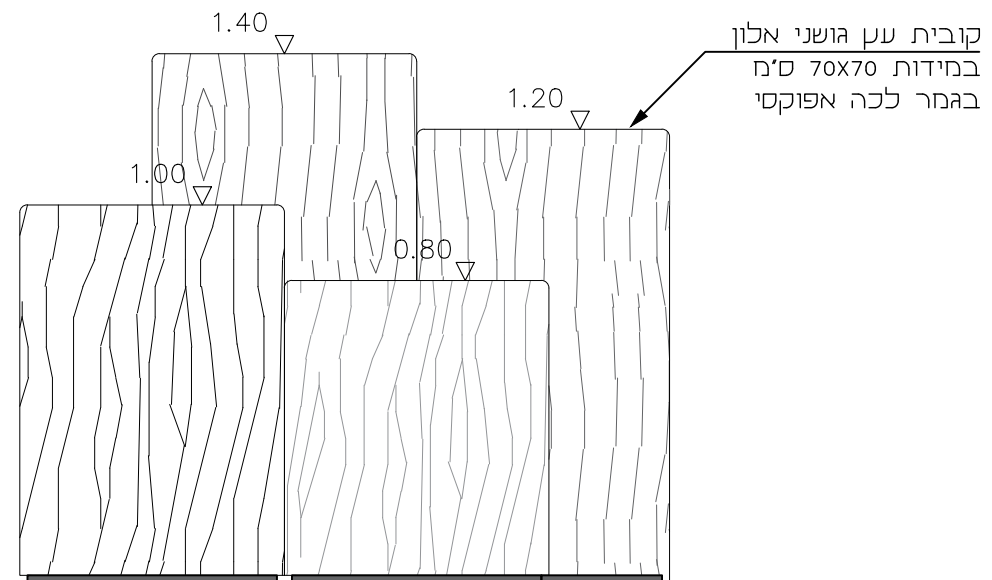

NITZAN REFAELI
Idea.Experience.Audience.

www.studionitzan.com
nitzandesign@gmail.com
+972 52 3577357

מיקום	חנות מזכרות
מידות	70x70 ס"מ גובה בין 80-140 ס"מ
כמות	4

תוכנית-

חבט-

חזית-

פודיום תצוגה מרכזי	
קנ"מ:	1:20
תאריך:	08.01.2025
עיון	מכרז
ביצוע	