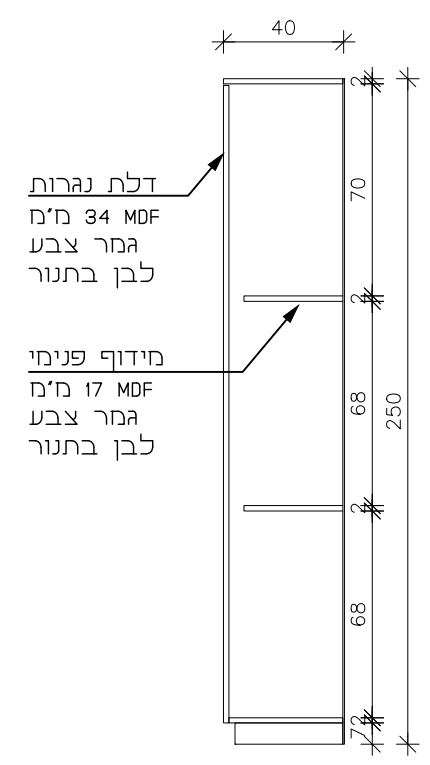

NITZAN REFAELI
Idea.Experience.Audience.

www.studionitzan.com
nitzandesign@gmail.com
+972 52 3577357

גוש עציון - חלל השיבה

נג
112

מיקום	חנות מזכרות
מידות	35x470 ס"מ לגובה 105 ס"מ
כמות	1

פרט 02 - חיבור מדף-

תוכנית

חתך-

פריסה 3

מידות חנות	
קנ"מ:	1:25
תאריך:	08.01.2025
עיון	מכרז
ביצוע	

הערות
המבצע יכין דוגמא אחת מושלמת וירכיב אותה במקומה באתר, לקבלת אישור המפקח והאדריכל בכתב, להמשך הייצור. גוון דלת ומשקוף בתאום עם האדריכל. מידות סופיות פתחי בניה ילקחו באתר. אין להוציא מידות מתכנית זו.

NITZAN REFAELI
Idea.Experience.Audience.

www.studionitzan.com
nitzandesign@gmail.com
+972 52 3577357

מיקום	מסדרון שרותים
מידות	40x277 ס"מ לגובה 220 ס"מ
כמות	1
גוף ארון	גוף ארון 12 מ"מ MDF בגמר צבע לבן בתנור
פירזול	כל הפרזול יהיה תוצרת "בלום" מסילות טנדם בשליפה מלאה.
נעילה	עם נעילה לתיאום
ידיות	חריץ מוסתר