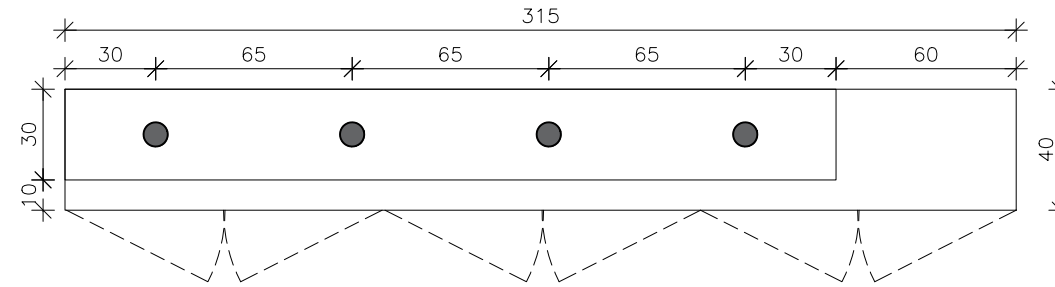

NITZAN REFAELI
Idea.Experience.Audience.

www.studionitzan.com
nitzandesign@gmail.com
+972 52 3577357

גוש עציון - חלל השיבה

נג
102

מיקום	קבלה/ קפיטריה
מידות	40x315 ס"מ לגובה 105 ס"מ
כמות	1

פרט 02 - חיבור מדף-