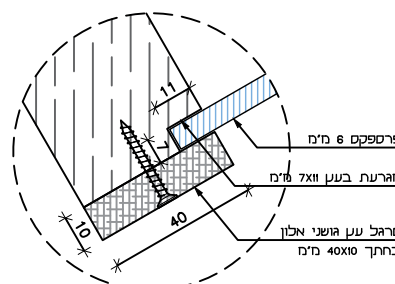

פרט 03 - סגירת פרספקס

NITZAN REFAELI
Idea.Experience.Audience.

www.studionitzan.com

nitzandesign@gmail.com

+972 52 3577357