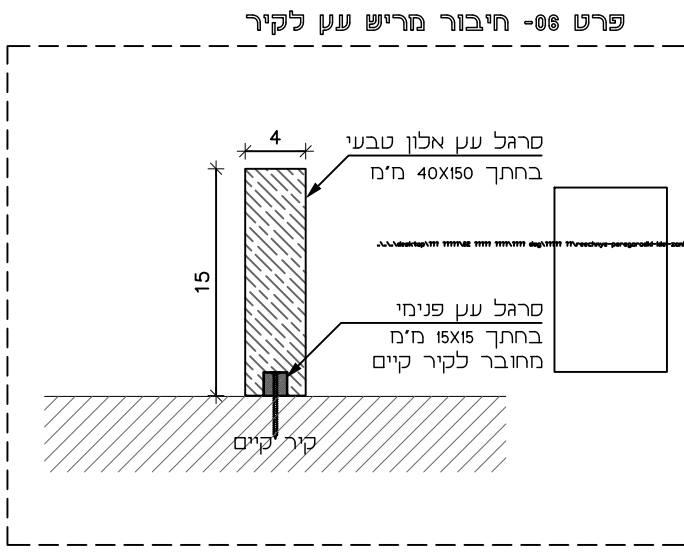

חיפוי סרגלי עץ	
קנ"מ:	1:20
תאריך:	08.01.2025
עיון:	מכרז
ביצוע:	

הערות
המבצע יכין דוגמא אחת מושלמת וירכיב אותה במקומה באתר, לקבלת אישור המפקח והאדריכל בכתב. להמשך הייצור, גוון דלת ומשקוף בתאום עם האדריכל. מידות סופיות פתחי בנייה ילקחו באתר. אין להוציא מידות מתכנית זו.

NITZAN REFAELI
Idea. Experience. Audience.

www.studionitzan.com
nitzandesign@gmail.com
+972 52 3577357