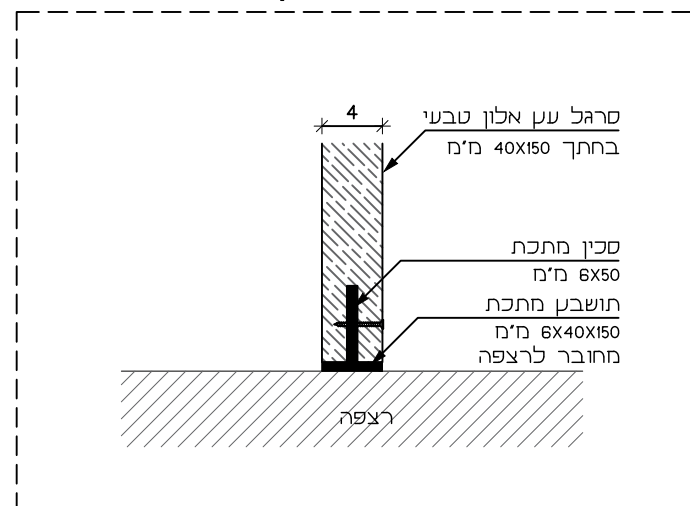

פרט 04 - חיבור לרצפה/ תקרה