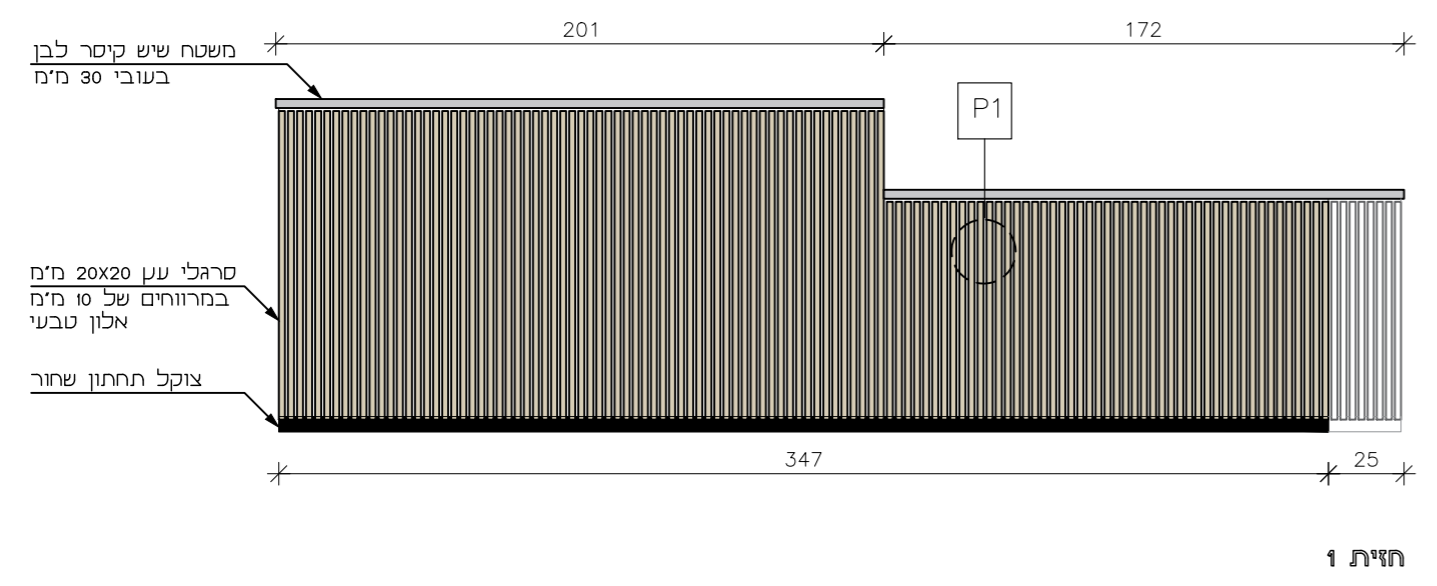

מיקום	קבלה/ קפיטריה
מידות	373x262 ס"מ לגובה 80 ס"מ
כמות	1

דלפק קפה/ קבלה	
קנ"מ:	1:25
תאריך:	08.01.2025
עיון	מכרז
ביצוע	

הערות
המבצע יבין דוגמא אחת מושלמת וירכיב אותה במקומה באחר. לקבלת אישור המפקח והאדריכל בכתב להמשך הייצור. גוון דלת ומשקוף בתאום עם האדריכל. מידות סופיות פתחי בנייה ילקחו באחר. אין להוציא מידות מתכנית זו.

NITZAN REFAELI
Idea.Experience.Audience.
www.studionitzan.com
nitzandesign@gmail.com
+972 52 3577357

פרט 01 | קנ"מ 1:5