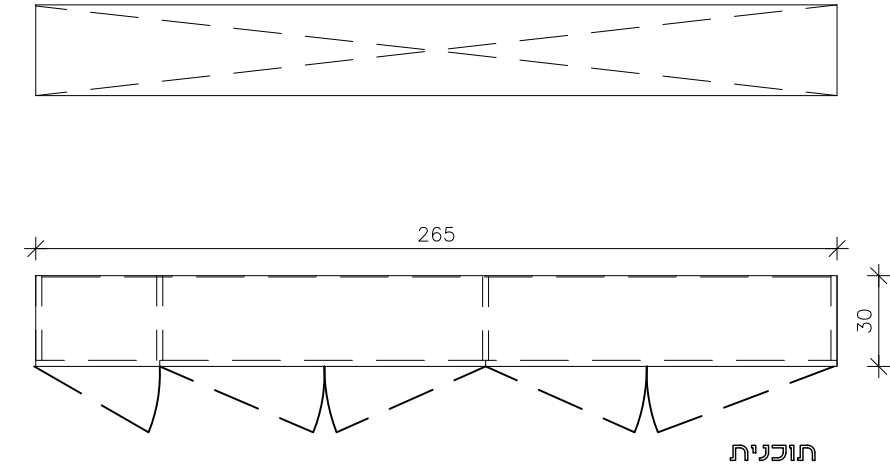

גוש עציון - מבואת כניסה

מיקום	דלפק כניסה
מידות	330x60 ס"מ לגובה 68 ס"מ
כמות	1

דלפק קבלה	
קנ"מ:	1:25
תאריך:	08.01.2025
עיון	מכרז
ביצוע	
הערות	
<p>המבצע יכין דוגמא אחת מושלמת וירכיב אותה במקומה באחר. לקבלת אישור המפקח והאדריכל בכתב, להמסך הייצור. גוון דלת ומשקוף בתאום עם האדריכל. מידות סופיות פתחי בנייה ילקחו באחר. אין להוציא מידות מתכנית זו.</p>	

NITZAN REFAELI
Idea.Experience.Audience.

www.studionitzan.com
nitzandesign@gmail.com
+972 52 3577357

גוש עציון - מבואת כניסה

נג
141_B

תיאור	עמדת עבודה 2
מידות	130x65 ס"מ לגובה 74 ס"מ שלוחה 125x40 ס"מ לגובה 68 ס"מ
כמות	1
גוף שולחן	משטח עבודה בעץ גושני אלון טבעי בגמר לכה מפני יחידת מגירות ורגל ניצב ניצב MDF צבוע לבן בתנור
פירזול	כל הפרזול יהיה תוצרת "בלום" מסילות שנדם בשליפה מלאה.
נעילה	עם נעילה לתיאום
ידיות	חריץ מוסתר

12*2 מ"מ צבוע לבן MDF בתנור
17*2 מ"מ צבוע לבן MDF בתנור
ידית נסתרת בגמר צבע לבן בתנור

פרט 9 - קנ"מ 1:5

תוכנית

חתך 1-1

חתך חזית צד

חזית

שולחן עבודה	
קנ"מ:	1:25
תאריך:	08.01.2025
עיון	מכרז
ביצוע	

הערות
המבצע יכין דוגמא אחת מושלמת וירכיב אותה במקומה באתר לקבלת אישור המפקח והאדריכל בכתב, להמשך הייצור. גוף דלת ומשקוף בתאום עם האדריכל. מידות סופיות פתחי בנייה ילקחו באחר. אין להוציא מידות מתכנית זו.

NITZAN REFAELI
Idea.Experience.Audience.

www.studionitzan.com
nitzandesign@gmail.com
+972 52 3577357

מיקום	משרד מבואה
מידות	265x30 ס"מ לגובה 210 ס"מ
כמות	1
גוף ארון	MDF 17 מ"מ בגמר צבע לבן בתנור
פירזול	כל הפרזול יהיה תוצרת "בלום" מסילות פנדם בשליפה מלאה.
נעילה	עם נעילה לתיאום
ידיעות	חריץ מוסתר