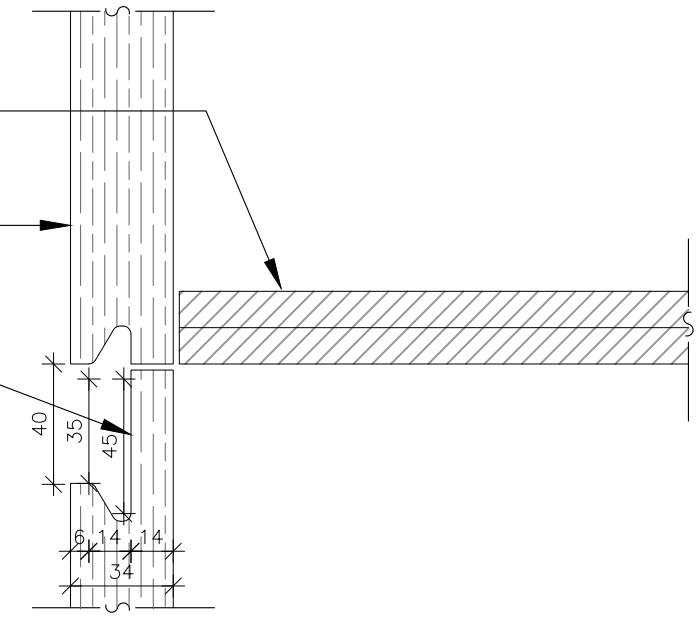

גוש עציון - מבואת כניסה

נג
141_B

תיאור	עמדת עבודה 2
מידות	130x65 ס"מ לגובה 74 ס"מ שלוחה 125x40 ס"מ לגובה 68 ס"מ
כמות	1
גוף שולחן	משטח עבודה בעץ גושני אלון טבעי בגמר לכה מפני יחידת מגירות ורגל ניצב ניצב MDF צבוע לבן בתנור
פירזול	כל הפרזול יהיה תוצרת "בלום" מסילות שנדם בשליפה מלאה.
נעילה	עם נעילה לתיאום
ידיות	חריץ מוסתר

12*2 מ"מ צבוע לבן MDF בתנור
17*2 מ"מ צבוע לבן MDF בתנור
ידית נסתרת בגמר צבע לבן בתנור

פרט 9 - קנ"מ 1:5