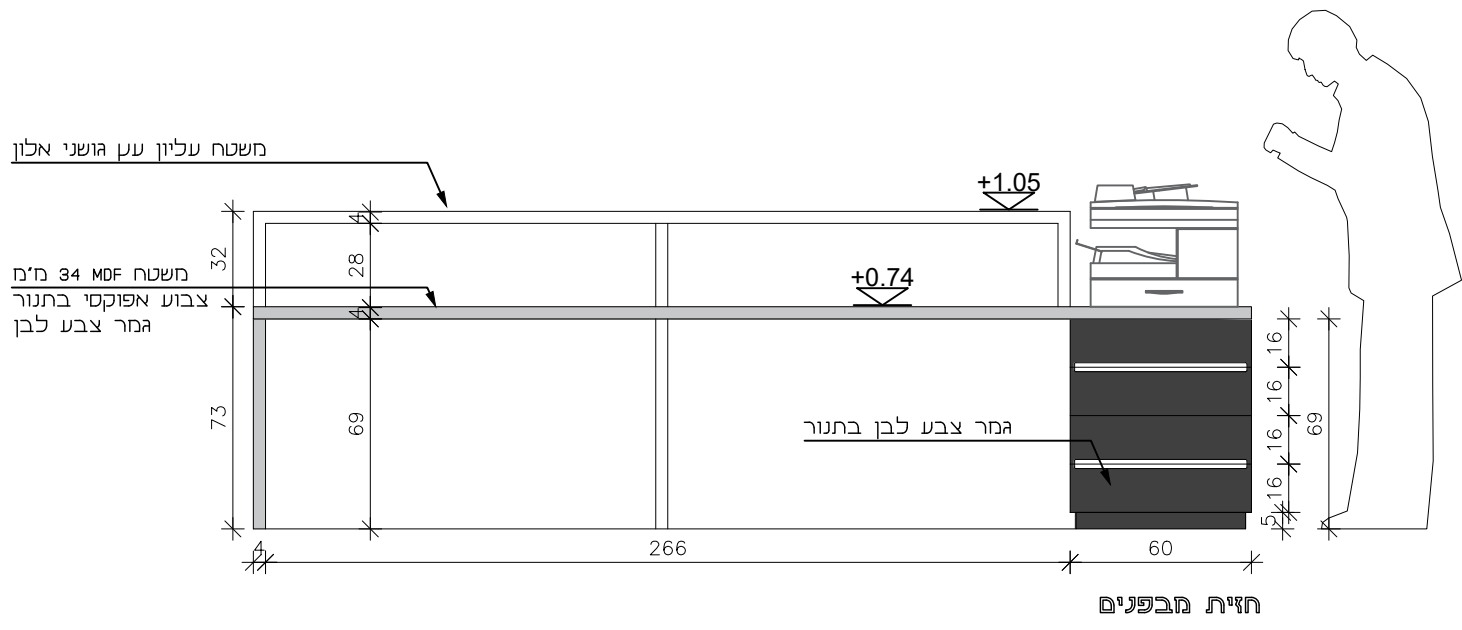

מקרא סימול תשתיות:

הגדרה	סימול
N17 קופסת אביזרים, H=1.50C.L הכוללת: 4 ב"ת 4 אביזר RJ45 בצד ארון תקשורת יש להשאיר אורך רזרבה של 2 מ' כבל	
שקע כפול	
שקע יחיד	

שם הפרוייקט:
גוש עציון
משרדי כניסה

שם התכנית:
תוכניות

גוש עציון - מבואת כניסה

מיקום	דלפק כניסה
מידות	330x60 ס"מ לגובה 68 ס"מ
כמות	1

דלפק קבלה	
קנ"מ:	1:25
תאריך:	08.01.2025
עיון	מכרז
ביצוע	
הערות	
<p>המבצע יכין דוגמא אחת מושלמת וירכיב אותה במקומה באחר. לקבלת אישור המפקח והאדריכל בכתב, להמסך הייצור. גוון דלת ומשקוף בתאום עם האדריכל. מידות סופיות פתחי בנייה ילקחו באחר. אין להוציא מידות מתכנית זו.</p>	

NITZAN REFAELI
Idea.Experience.Audience.

www.studionitzan.com
nitzandesign@gmail.com
+972 52 3577357

גוש עציון - מבואת כניסה

נג
141_A

תיאור	עמדת עבודה 1
מידות	130x65 ס"מ לגובה 74 ס"מ שלוחה 125x40 ס"מ לגובה 68 ס"מ
כמות	1
גוף שולחן	משטח עבודה בעץ גושני אלון טבעי בגמר לכה מפ מעי יחידת מגירות ורגל ניצב ניצב MDF צבוע לבן בתנור
פירזול	כל הפרזול יהיה תוצרת "בלום" מסילות סנדס בשליפה מלאה.
נעילה	עם נעילה לתיאום
ידיות	חריץ מוסתר