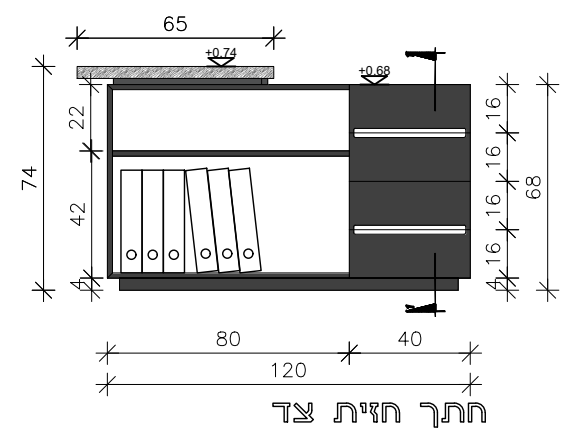

גוש עציון - מבואת כניסה

מיקום	דלפק כניסה
מידות	330x60 ס"מ לגובה 68 ס"מ
כמות	1

דלפק קבלה	
קנ"מ:	1:25
תאריך:	08.01.2025
עיון	מכרז
ביצוע	
הערות	
<p>המבצע יכין דוגמא אחת מושלמת וירכיב אותה במקומה באחר. לקבלת אישור המפקח והאדריכל בכתב, להמסך הייצור. גוון דלת ומשקוף בתאום עם האדריכל. מידות סופיות פתחי בנייה ילקחו באחר. אין להוציא מידות מתכנית זו.</p>	

NITZAN REFAELI
Idea.Experience.Audience.

www.studionitzan.com
nitzandesign@gmail.com
+972 52 3577357

גוש עציון - מבואת כניסה

נג
141_B

תיאור	עמדת עבודה 2
מידות	130x65 ס"מ לגובה 74 ס"מ שלוחה 125x40 ס"מ לגובה 68 ס"מ
כמות	1
גוף שולחן	משטח עבודה בעץ גושני אלון טבעי בגמר לכה מפני יחידת מגירות ורגל ניצב ניצב MDF צבוע לבן בתנור
פירזול	כל הפרזול יהיה תוצרת "בלום" מסילות שנדם בשליפה מלאה.
נעילה	עם נעילה לתיאום
ידיות	חריץ מוסתר

12*2 מ"מ צבוע לבן MDF בתנור
17*2 מ"מ צבוע לבן MDF בתנור
ידית נסתרת בגמר צבע לבן בתנור

פרט 9 - קנ"מ 1:5

תוכנית

חתך 1-1

חתך חזית צד

חזית

שולחן עבודה	
קנ"מ:	1:25
תאריך:	08.01.2025
עיון	מכרז
ביצוע	

הערות
המבצע יכין דוגמא אחת מושלמת וירכיב אותה במקומה באתר לקבלת אישור המפקח והאדריכל בכתב, להמשך הייצור. גוף דלת ומשקוף בתאום עם האדריכל. מידות סופיות פתחי בנייה ילקחו באחר. אין להוציא מידות מתכנית זו.

NITZAN REFAELI
Idea.Experience.Audience.

www.studionitzan.com
nitzandesign@gmail.com
+972 52 3577357

מיקום	משרד מבואה
מידות	265x30 ס"מ לגובה 210 ס"מ
כמות	1
גוף ארון	MDF 17 מ"מ בגמר צבע לבן בתנור
פירזול	כל הפרזול יהיה תוצרת "בלום" מסילות פנדם בשליפה מלאה.
נעילה	עם נעילה לתיאום
ידיעות	חריץ מוסתר