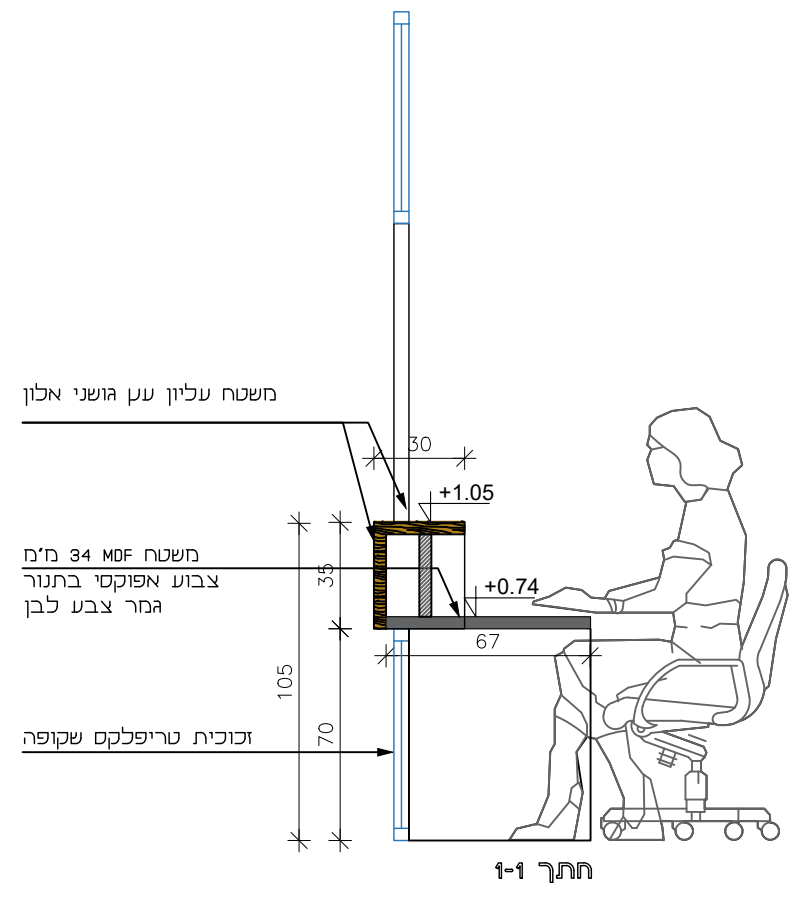

מקרא סימול תשתיות:

הגדרה	סימול
N17 קופסת אביזרים, H=1.50C.L הכוללת: 4 ב"ת 4 אביזר RJ45 בצד ארון תקשורת יש להשאיר אורך רזרבה של 2 מ' כבל	
שקע כפול	
שקע יחיד	

שם הפרוייקט:
גוש עציון
משרדי כניסה

שם התכנית:
תוכניות

גוש עציון - מבואת כניסה

מיקום	דלפק כניסה
מידות	330x60 ס"מ לגובה 68 ס"מ
כמות	1

דלפק קבלה	
קנ"מ:	1:25
תאריך:	08.01.2025
עיון	מכרז
ביצוע	
הערות	
<p>המבצע יכין דוגמא אחת מושלמת וירכיב אותה במקומה באחר. לקבלת אישור המפקח והאדריכל בכתב, להמסך הייצור. גוון דלת ומשקוף בתאום עם האדריכל. מידות סופיות פתחי בנייה ילקחו באחר. אין להוציא מידות מתכנית זו.</p>	

NITZAN REFAELI
Idea.Experience.Audience.

www.studionitzan.com
nitzandesign@gmail.com
+972 52 3577357

גוש עציון - מבואת כניסה

נג
141_A

תיאור	עמדת עבודה 1
מידות	130x65 ס"מ לגובה 74 ס"מ שלוחה 125x40 ס"מ לגובה 68 ס"מ
כמות	1
גוף שולחן	משטח עבודה בעץ גושני אלון טבעי בגמר לכה מפ מעי יחידת מגירות ורגל ניצב ניצב MDF צבוע לבן בתנור
פירזול	כל הפרזול יהיה תוצרת "בלום" מסילות סנדס בשליפה מלאה.
נעילה	עם נעילה לתיאום
ידיות	חריץ מוסתר