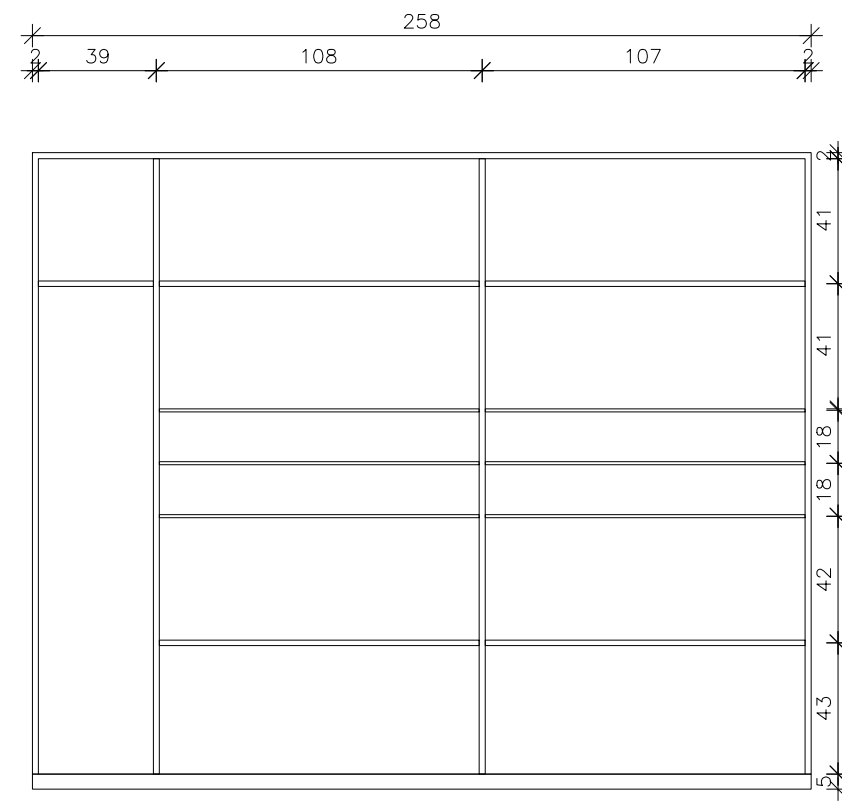

פריסה פנים ארון-