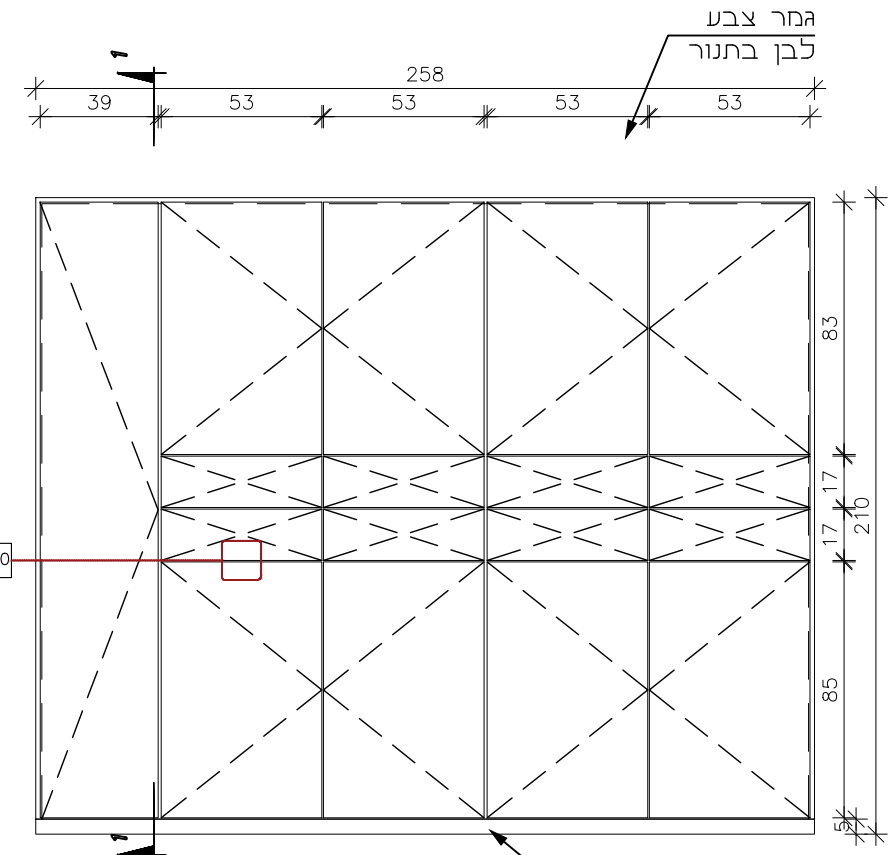

חזית ארון

ארון	קנ"ח: 1:25
תאריך:	08.01.2025
עיון	מכרז
ביצוע	

הערות
המבצע יבין דוגמא אחת מושלמת וירכיב אותה במקומה באחר. לקבלת אישור המפקח והאדריכל בכתב, להמשך הייצור. גוון דלת ומשקוף בתאום עם האדריכל. מידות סופיות פתחי בנייה ילקחו באחר. אין להוציא מידות מתכנית זו.

NITZAN REFAELI
Idea.Experience.Audience.

www.studionitzan.com
nitzandesign@gmail.com
+972 52 3577357