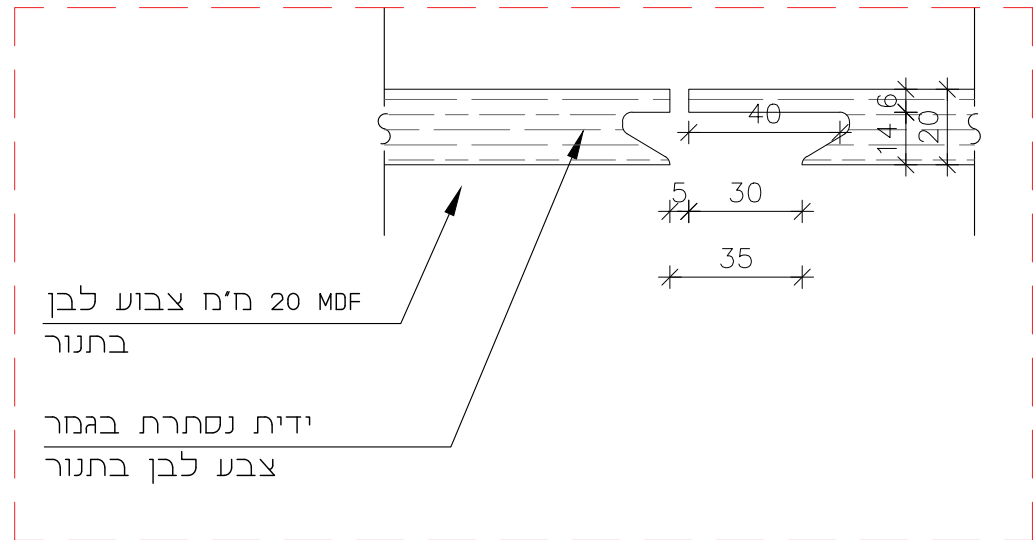

מיקום	משרד מבואה
מידות	265x30 ס"מ לגובה 210 ס"מ
כמות	1
גוף ארון	MDF 17 מ"מ בגמר צבע לבן בתנור
פירזול	כל הפרזול יהיה תוצרת "בלום" מסילות פנדם בשליפה מלאה.
נעילה	עם נעילה לתיאום
ידיעות	חריץ מוסתר

פרט 10 - ידית ארון נסתרת
קנ"ח 1:2