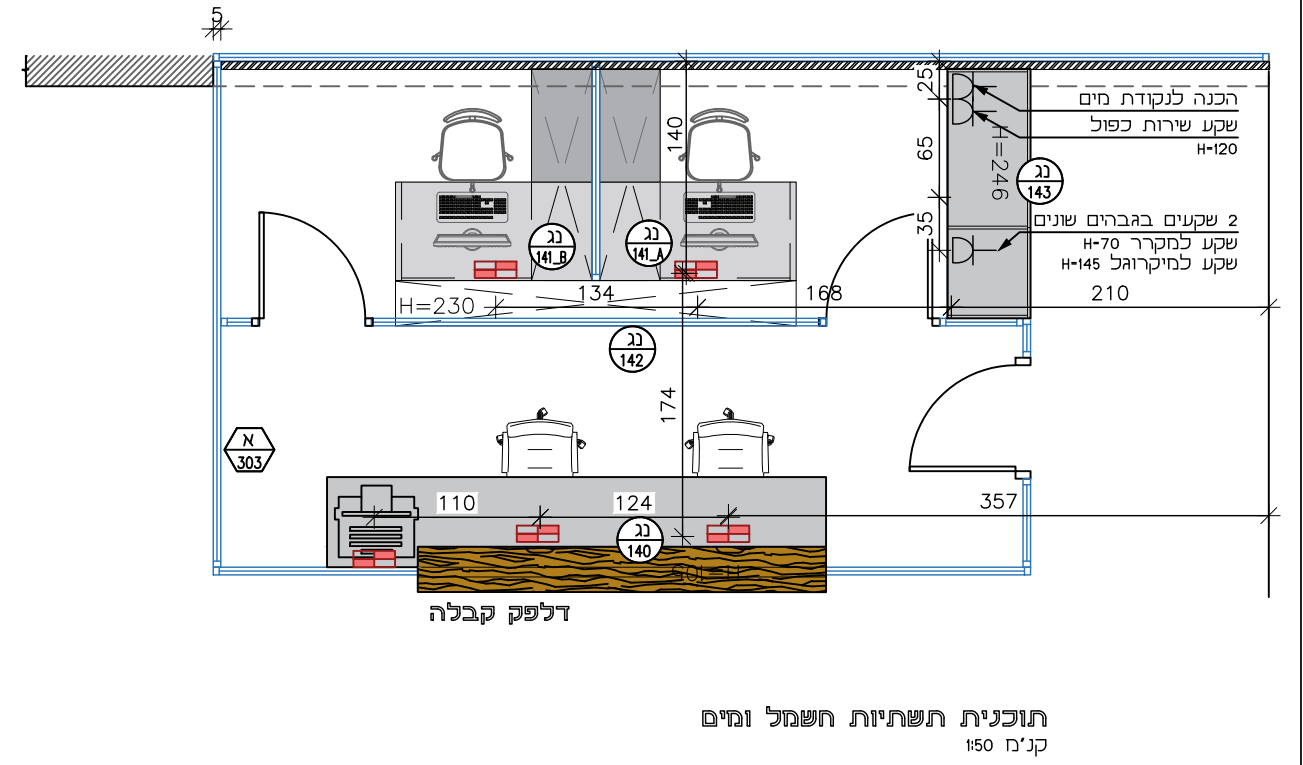

מקרא סימול תשתיות:

הגדרה	סימול
N17 קופסת אביזרים, H=1.50C.L הכוללת: 4 ב"ת 4 אביזר RJ45 בצד ארון תקשורת יש להשאיר אורך רזרבה של 2 מ' כבל	
שקע כפול	
שקע יחיד	

שם הפרוייקט:
גוש עציון
משרדי כניסה

שם התכנית:
תוכניות

גוש עציון - מבואת כניסה

מיקום	דלפק כניסה
מידות	330x60 ס"מ לגובה 68 ס"מ
כמות	1

דלפק קבלה	
קנ"מ:	1:25
תאריך:	08.01.2025
עיון	מכרז
ביצוע	
הערות	
<p>המבצע יכין דוגמא אחת מושלמת וירכיב אותה במקומה באחר. לקבלת אישור המפקח והאדריכל בכתב, להמסך הייצור. גוון דלת ומשקוף בתאום עם האדריכל. מידות סופיות פתחי בנייה ילקחו באחר. אין להוציא מידות מתכנית זו.</p>	

NITZAN REFAELI
Idea.Experience.Audience.

www.studionitzan.com
nitzandesign@gmail.com
+972 52 3577357

גוש עציון - מבואת כניסה

נג
141_A

תיאור	עמדת עבודה 1
מידות	130x65 ס"מ לגובה 74 ס"מ שלוחה 125x40 ס"מ לגובה 68 ס"מ
כמות	1
גוף שולחן	משטח עבודה בעץ גושני אלון טבעי בגמר לכה מפ מעי יחידת מגירות ורגל ניצב ניצב MDF צבוע לבן בתנור
פירזול	כל הפרזול יהיה תוצרת "בלום" מסילות סנדס בשליפה מלאה.
נעילה	עם נעילה לתיאום
ידיות	חריץ מוסתר