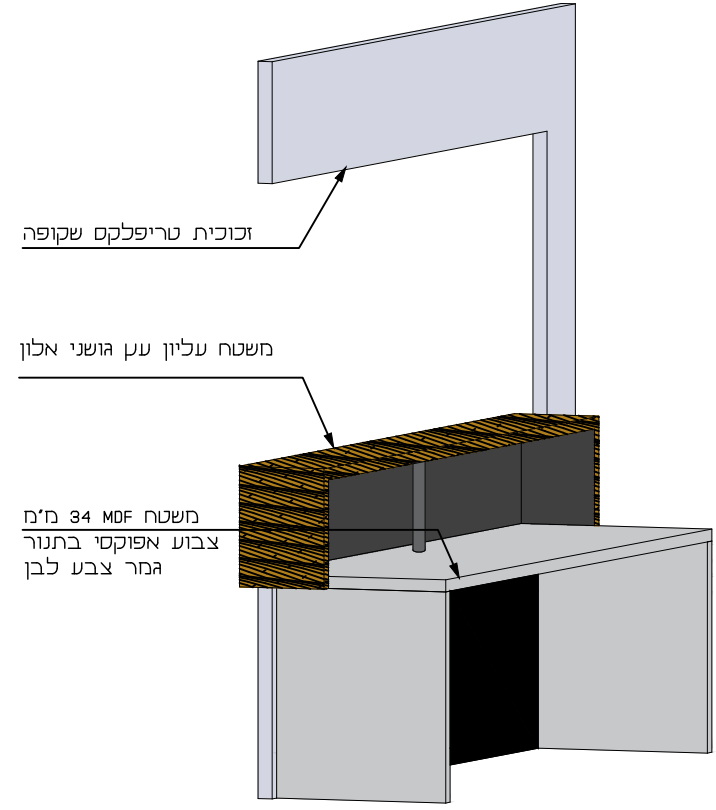

מקרא סימול תשתיות:

הגדרה	סימול
N17 קופסת אביזרים, H=1.50C.L הכוללת: 4 ב"ת 4 אביזר RJ45 בצד ארון תקשורת יש להשאיר אורך רזרבה של 2 מ' כבל	
שקע כפול	
שקע יחיד	

שם הפרוייקט:
גוש עציון
משרדי כניסה

שם התכנית:
תוכניות

גוש עציון - מבואת כניסה

מיקום	דלפק כניסה
מידות	330x60 ס"מ לגובה 68 ס"מ
כמות	1

דלפק קבלה	
קנ"מ:	1:25
תאריך:	08.01.2025
עיון	מכרז
ביצוע	
הערות	
<p>המבצע יכין דוגמא אחת מושלמת וירכיב אותה במקומה באחר. לקבלת אישור המפקח והאדריכל בכתב, להמסך הייצור. גוון דלת ומשקוף בתאום עם האדריכל. מידות סופיות פתחי בנייה ילקחו באחר. אין להוציא מידות מתכנית זו.</p>	

NITZAN REFAELI
Idea.Experience.Audience.

www.studionitzan.com
nitzandesign@gmail.com
+972 52 3577357

גוש עציון - מבואת כניסה

נג
141_A

תיאור	עמדת עבודה 1
מידות	130x65 ס"מ לגובה 74 ס"מ שלוחה 125x40 ס"מ לגובה 68 ס"מ
כמות	1
גוף שולחן	משטח עבודה בעץ גושני אלון טבעי בגמר לכה מפ מעי יחידת מגירות ורגל ניצב ניצב MDF צבוע לבן בתנור
פירזול	כל הפרזול יהיה תוצרת "בלום" מסילות סנדס בשליפה מלאה.
נעילה	עם נעילה לתיאום
ידיות	חריץ מוסתר