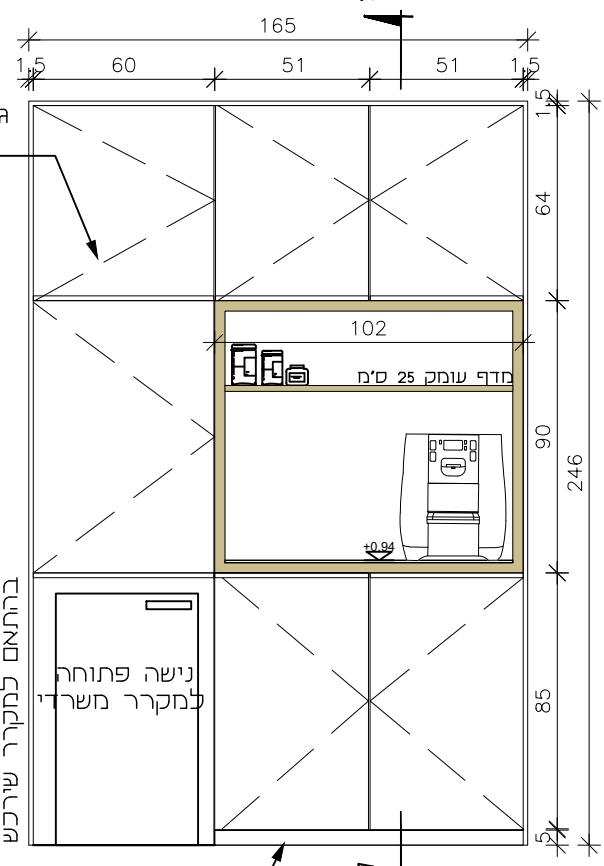

גמר צבע לבן בתנור לבחירת מעצב