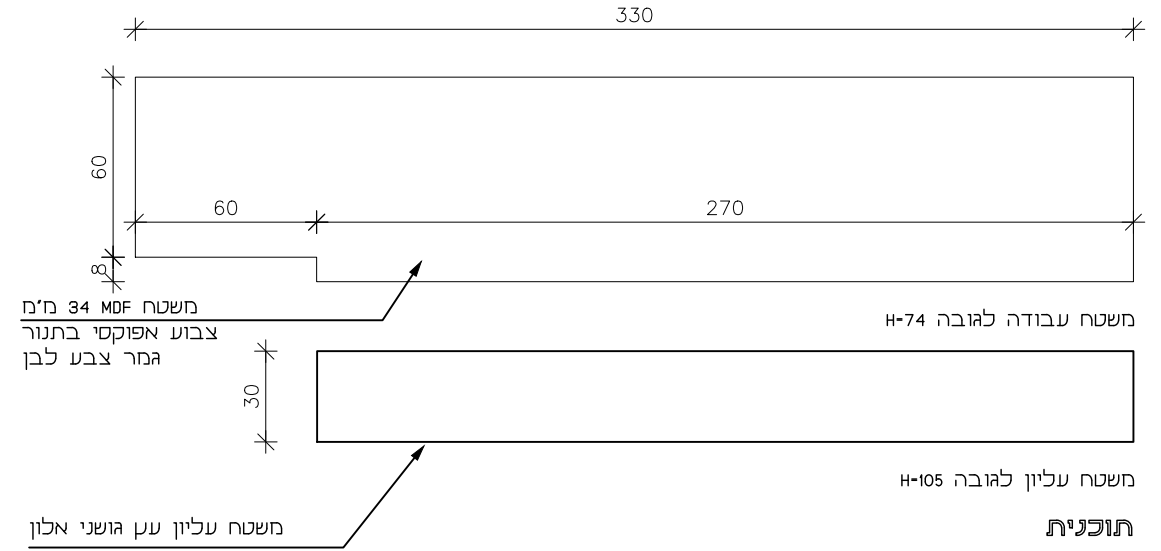

מקרא סימול תשתיות:

הגדרה	סימול
N17 קופסת אביזרים, H=1.50C.L הכוללת: 4 ב"ת 4 אביזר RJ45 בצד ארון תקשורת יש להשאיר אורך רזרבה של 2 מ' כבל	
שקע כפול	
שקע יחיד	

שם הפרוייקט:
גוש עציון
משרדי כניסה

שם התכנית:
תוכניות

גוש עציון - מבואת כניסה

מיקום	דלפק כניסה
מידות	330x60 ס"מ לגובה 68 ס"מ
כמות	1

דלפק קבלה	
קנ"מ:	1:25
תאריך:	08.01.2025
עיון	מכרז
ביצוע	
הערות	
<p>המבצע יכין דוגמא אחת מושלמת וירכיב אותה במקומה באחר. לקבלת אישור המפקח והאדריכל בכתב, להמסך הייצור. גוון דלת ומשקוף בתאום עם האדריכל. מידות סופיות פתחי בנייה ילקחו באחר. אין להוציא מידות מתכנית זו.</p>	