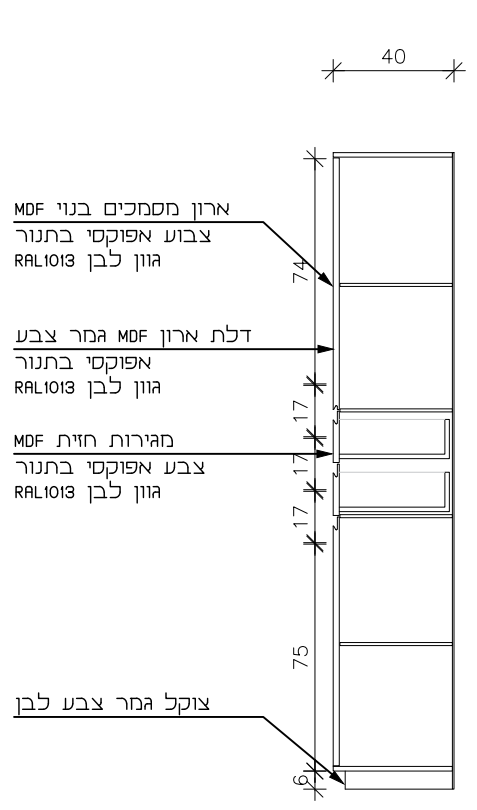

מיקום	משרד מבואה
מידות	265x30 ס"מ לגובה 210 ס"מ
כמות	1
גוף ארון	MDF 17 מ"מ בגמר צבע לבן בתנור
פירזול	כל הפרזול יהיה תוצרת "בלום" מסילות פנדם בשליפה מלאה.
נעילה	עם נעילה לתיאום
ידיעות	חריץ מוסתר

חתך 1-1

ארון	קנ"ח: 1:25
תאריך:	08.01.2025
עיון	מכרז
ביצוע	

הערות
המבצע יבין דוגמא אחת מושלמת וירכיב אותה במקומה באחר. לקבלת אישור המפקח והאדריכל בכתב, להמשך הייצור. גוון דלת ומשקוף בתאום עם האדריכל. מידות סופיות פתחי בנייה ילקחו באחר. אין להוציא מידות מתכנית זו.

NITZAN REFAELI
Idea.Experience.Audience.

www.studionitzan.com
nitzandesign@gmail.com
+972 52 3577357