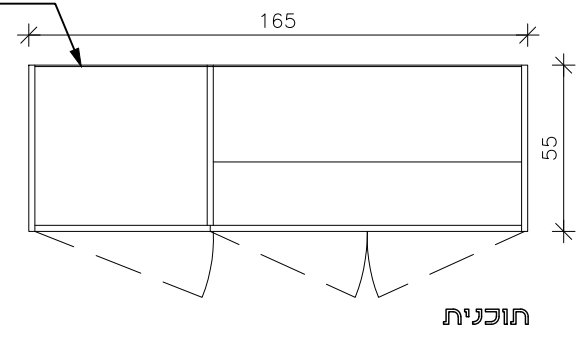

כל חזיתות החוץ גמר צבע לבן בתנור לבחירת מעצב

גמר צבע לבן בתנור לבחירת מעצב