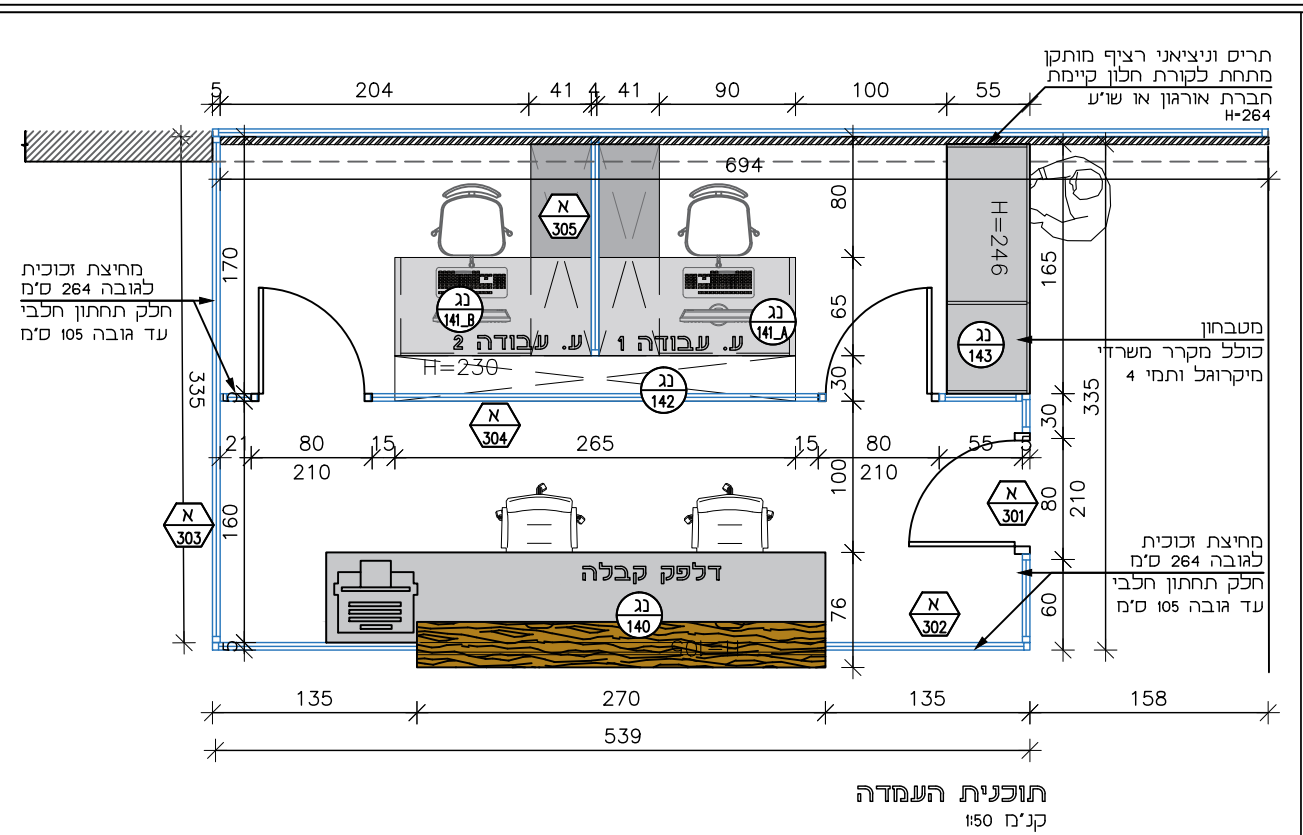

NITZAN REFAELI
idea.Experience.Audience.

www.studionitzan.com
nitzandesign@gmail.com
+972 52 3577357

הערות:
התכנית הן רכוש של אדריכל ולא ייעשה בהן כל שימוש ללא אישור מפורש של אדריכל הקבלן אחראי למידות ועליו לדווח לאדריכל על כל אי התאמה בין המידות הניתנות והמצב בשטח יש להתייחס אך ורק למידות המצויינות ואין למדוד ישירות מהתוכנית המבצע אחראי לקיום האדריכלים והדרשים לצורך ביצוע התכנית לרבות אישורי מהנדסים למיניהם אין לראות בתכנית זו כתכנית לביצוע תכנית זו שלמה רק בתוספת תכנית תנדסית זוטמה בידי קונסטרוקטור

מקרא סימול תשתיות:

הגדרה	סימול
N17 קופסת אביזרים, H=1.50C.L הכוללת: 4 ב"ת 4 אביזר RJ45 בצד ארון תקשורת יש להשאיר אורך רזרבה של 2 מ' כבל	
שקע כפול	
שקע יחיד