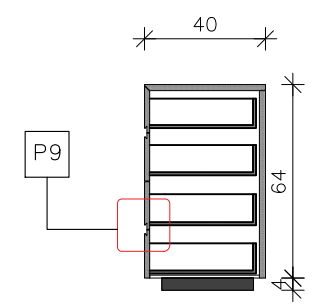

גוש עציון - מבואת כניסה

מיקום	דלפק כניסה
מידות	330x60 ס"מ לגובה 68 ס"מ
כמות	1

דלפק קבלה	
קנ"מ:	1:25
תאריך:	08.01.2025
עיון	מכרז
ביצוע	
הערות	
<p>המבצע יכין דוגמא אחת מושלמת וירכיב אותה במקומה באחר. לקבלת אישור המפקח והאדריכל בכתב, להמסך הייצור. גוון דלת ומשקוף בתאום עם האדריכל. מידות סופיות פתחי בנייה ילקחו באחר. אין להוציא מידות מתכנית זו.</p>	

NITZAN REFAELI
Idea.Experience.Audience.

www.studionitzan.com
nitzandesign@gmail.com
+972 52 3577357

גוש עציון - מבואת כניסה

נג
141_B

תיאור	עמדת עבודה 2
מידות	130x65 ס"מ לגובה 74 ס"מ שלוחה 125x40 ס"מ לגובה 68 ס"מ
כמות	1
גוף שולחן	משטח עבודה בעץ גושני אלון טבעי בגמר לכה מפני יחידת מגירות ורגל ניצב ניצב MDF צבוע לבן בתנור
פירזול	כל הפרזול יהיה תוצרת "בלום" מסילות שנדם בשליפה מלאה.
נעילה	עם נעילה לתיאום
ידיות	חריץ מוסתר

12*2 מ"מ צבוע לבן MDF בתנור
17*2 מ"מ צבוע לבן MDF בתנור
ידית נסתרת בגמר צבע לבן בתנור

פרט 9 - קנ"מ 1:5

תוכנית

חתך 1-1

חתך חזית צד

חזית

שולחן עבודה	
קנ"מ:	1:25
תאריך:	08.01.2025
עיון	מכרז
ביצוע	

הערות
המבצע יכין דוגמא אחת מושלמת וירכיב אותה במקומה באתר לקבלת אישור המפקח והאדריכל בכתב, להמשך הייצור. גוף דלת ומשקוף בתאום עם האדריכל. מידות סופיות פתחי בנייה ילקחו באחר. אין להוציא מידות מתכנית זו.