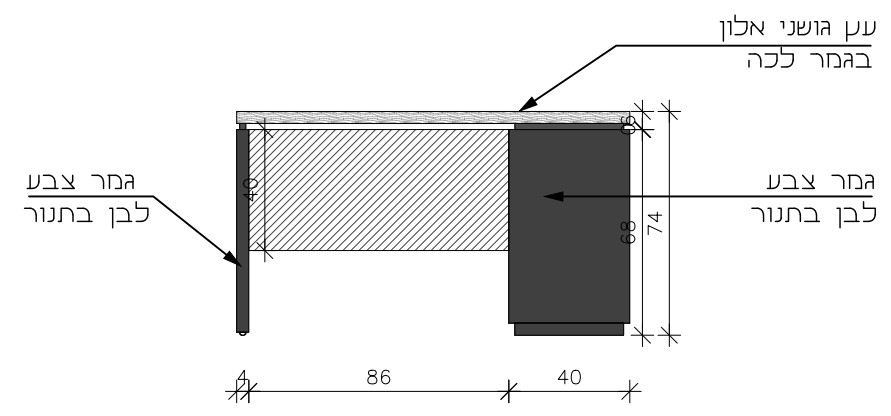

NITZAN REFAELI
Idea.Experience.Audience.

www.studionitzan.com
nitzandesign@gmail.com
+972 52 3577357

גוש עציון - מבואת כניסה

נג
141_B

תיאור	עמדת עבודה 2
מידות	130x65 ס"מ לגובה 74 ס"מ שלוחה 125x40 ס"מ לגובה 68 ס"מ
כמות	1
גוף שולחן	משטח עבודה בעץ גושני אלון טבעי בגמר לכה מפני יחידת מגירות ורגל ניצב ניצב MDF צבוע לבן בתנור
פירזול	כל הפרזול יהיה תוצרת "בלום" מסילות שנדם בשליפה מלאה.
נעילה	עם נעילה לתיאום
ידיות	חריץ מוסתר

12*2 מ"מ צבוע לבן MDF בתנור
17*2 מ"מ צבוע לבן MDF בתנור
ידית נסתרת בגמר צבע לבן בתנור

פרט 9 - קנ"מ 1:5

תוכנית

חתך 1-1

חתך חזית צד

חזית

שולחן עבודה	
קנ"מ:	1:25
תאריך:	08.01.2025
עיון	מכרז
ביצוע	

הערות
המבצע יכין דוגמא אחת מושלמת וירכיב אותה במקומה באתר לקבלת אישור המפקח והאדריכל בכתב, להמשך הייצור. גוף דלת ומשקוף בתאום עם האדריכל. מידות סופיות פתחי בנייה ילקחו באחר. אין להוציא מידות מתכנית זו.

NITZAN REFAELI
Idea.Experience.Audience.

www.studionitzan.com
nitzandesign@gmail.com
+972 52 3577357

מיקום	משרד מבואה
מידות	265x30 ס"מ לגובה 210 ס"מ
כמות	1
גוף ארון	MDF 17 מ"מ בגמר צבע לבן בתנור
פירזול	כל הפרזול יהיה תוצרת "בלום" מסילות פנדם בשליפה מלאה.
נעילה	עם נעילה לתיאום
ידיעות	חריץ מוסתר