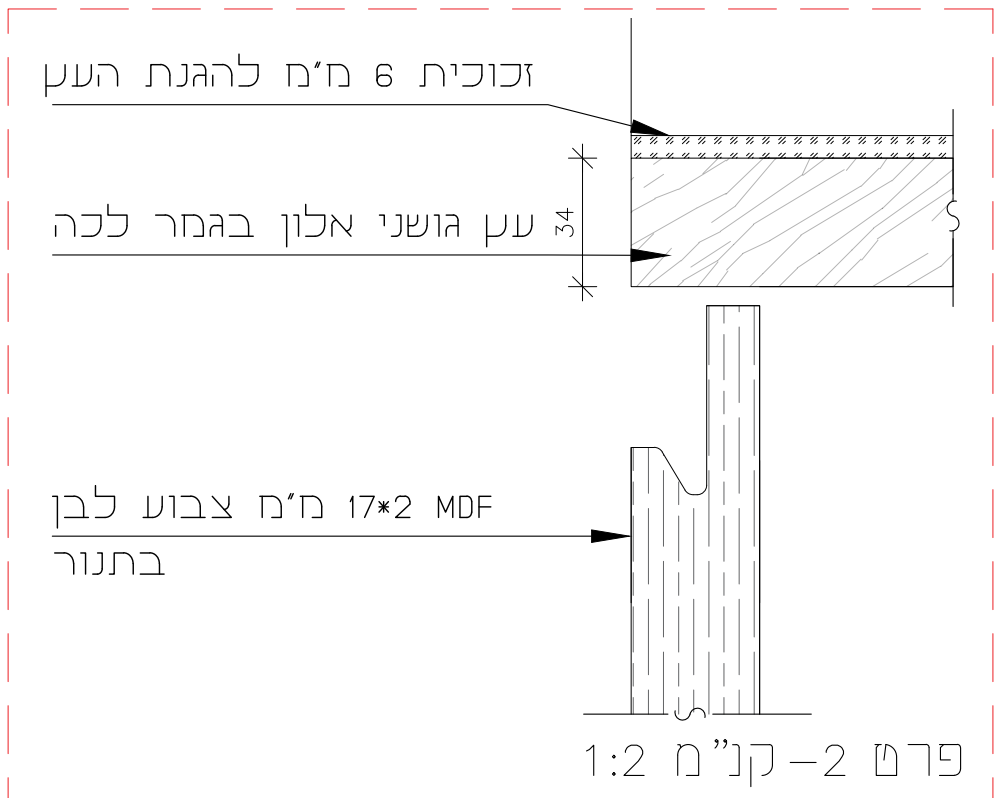

גוש עציון - מבואת כניסה

נג
143

מיקום	מטבחון מבואה
מידות	165x55 ס"מ לגובה 246 ס"מ
כמות	1
גוף ארון	MDF 17 מ"מ בגמר צבע לבן בתנור
פירזול	כל הפרזול יהיה תוצרת "בלום" מסילות שנדם בשליפה מלאה.
נעילה	
ידיות	חריץ מוסתר