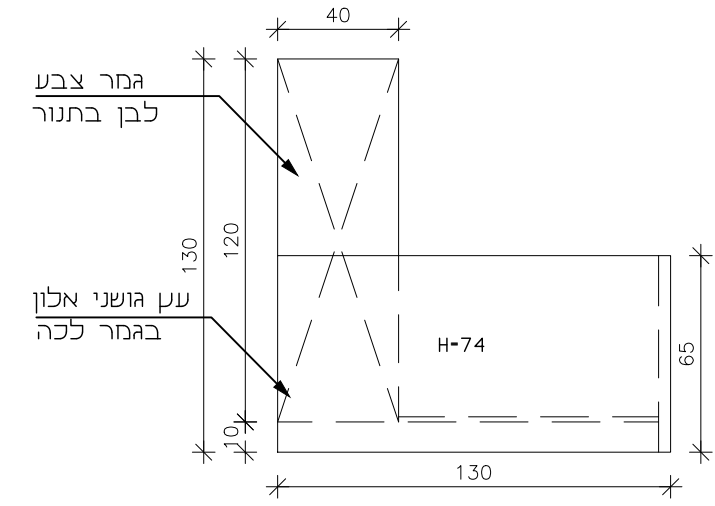

מקרא סימול תשתיות:

הגדרה	סימול
N17 קופסת אביזרים, H=1.50C.L הכוללת: 4 ב"ת 4 אביזר RJ45 בצד ארון תקשורת יש להשאיר אורך רזרבה של 2 מ' כבל	
שקע כפול	
שקע יחיד	

שם הפרוייקט:
גוש עציון
משרדי כניסה

שם התכנית:
תוכניות

גוש עציון - מבואת כניסה

מיקום	דלפק כניסה
מידות	330x60 ס"מ לגובה 68 ס"מ
כמות	1

דלפק קבלה	
קנ"מ:	1:25
תאריך:	08.01.2025
עיון	מכרז
ביצוע	
הערות	
<p>המבצע יכין דוגמא אחת מושלמת וירכיב אותה במקומה באחר. לקבלת אישור המפקח והאדריכל בכתב, להמסך הייצור. גוון דלת ומשקוף בתאום עם האדריכל. מידות סופיות פתחי בנייה ילקחו באחר. אין להוציא מידות מתכנית זו.</p>	

NITZAN REFAELI
Idea.Experience.Audience.

www.studionitzan.com
nitzandesign@gmail.com
+972 52 3577357

גוש עציון - מבואת כניסה

נג
141_A

תיאור	עמדת עבודה 1
מידות	130x65 ס"מ לגובה 74 ס"מ שלוחה 125x40 ס"מ לגובה 68 ס"מ
כמות	1
גוף שולחן	משטח עבודה בעץ גושני אלון טבעי בגמר לכה מפ מעי יחידת מגירות ורגל ניצב ניצב MDF צבוע לבן בתנור
פירזול	כל הפרזול יהיה תוצרת "בלום" מסילות סנדס בשליפה מלאה.
נעילה	עם נעילה לתיאום
ידיות	חריץ מוסתר