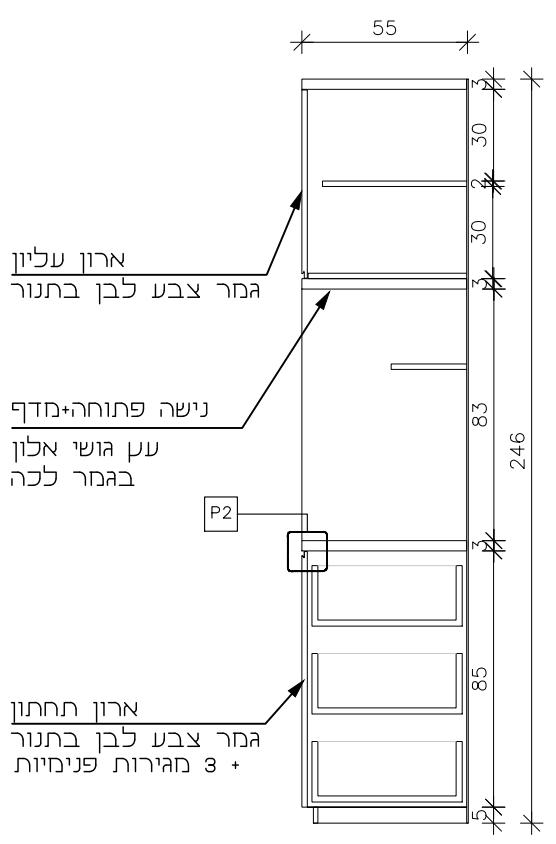

כל חזיתות החוץ גמר צבע לבן בתנור לבחירת מעצב