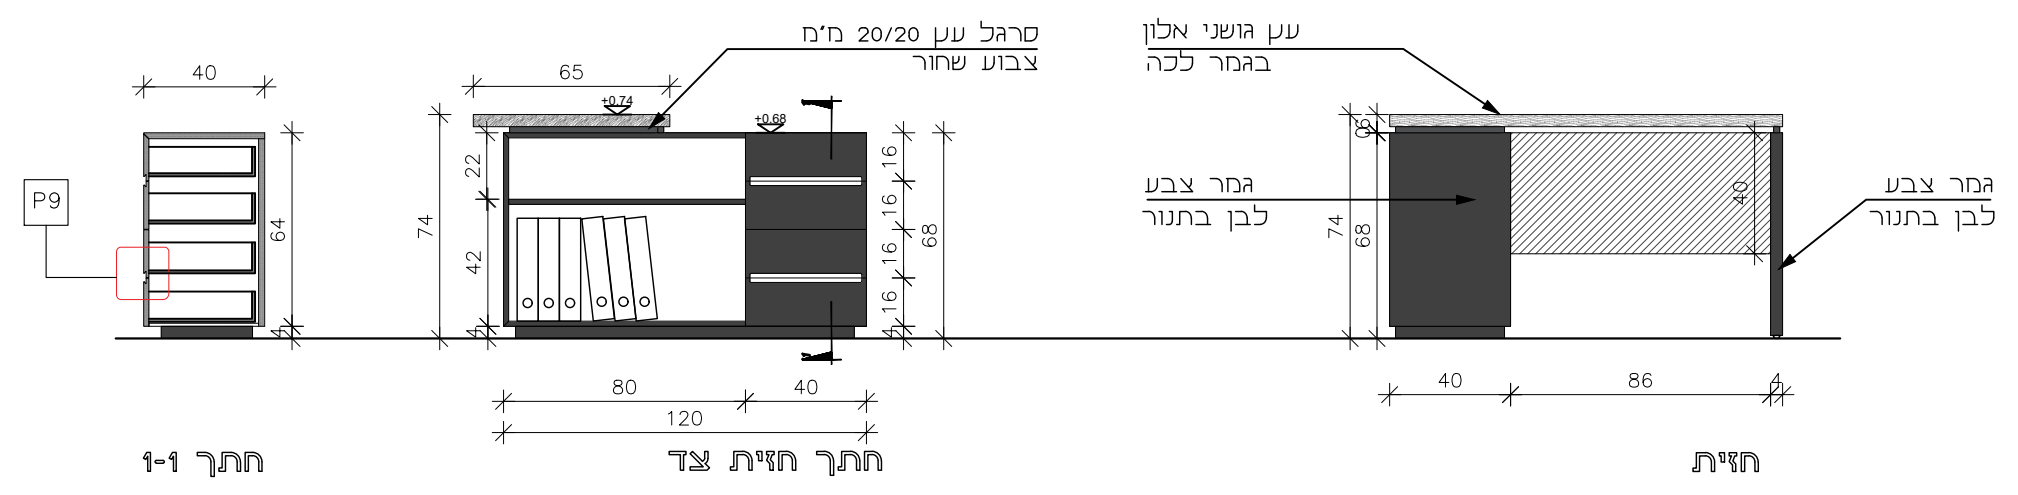

שולחן עבודה	
קנ"מ:	1:25
תאריך:	08.01.2025
עיון:	מכרז
ביצוע:	

הערות
המבצע יכין דוגמא אחת מושלמת וידיכב אותה במקומה באחר. לקבלת אישור המפקח והאדריכל בכתב, להמשיך הייצור. גוון דלת ומשקוף בתאום עם האדריכל. מידות סופיות פתחי בנייה ילקחו באחר. אין להוציא מידות מתכנית זו.

NITZAN REFAELI
Idea.Experience.Audience.

www.studionitzan.com
nitzandesign@gmail.com
+972 52 3577357