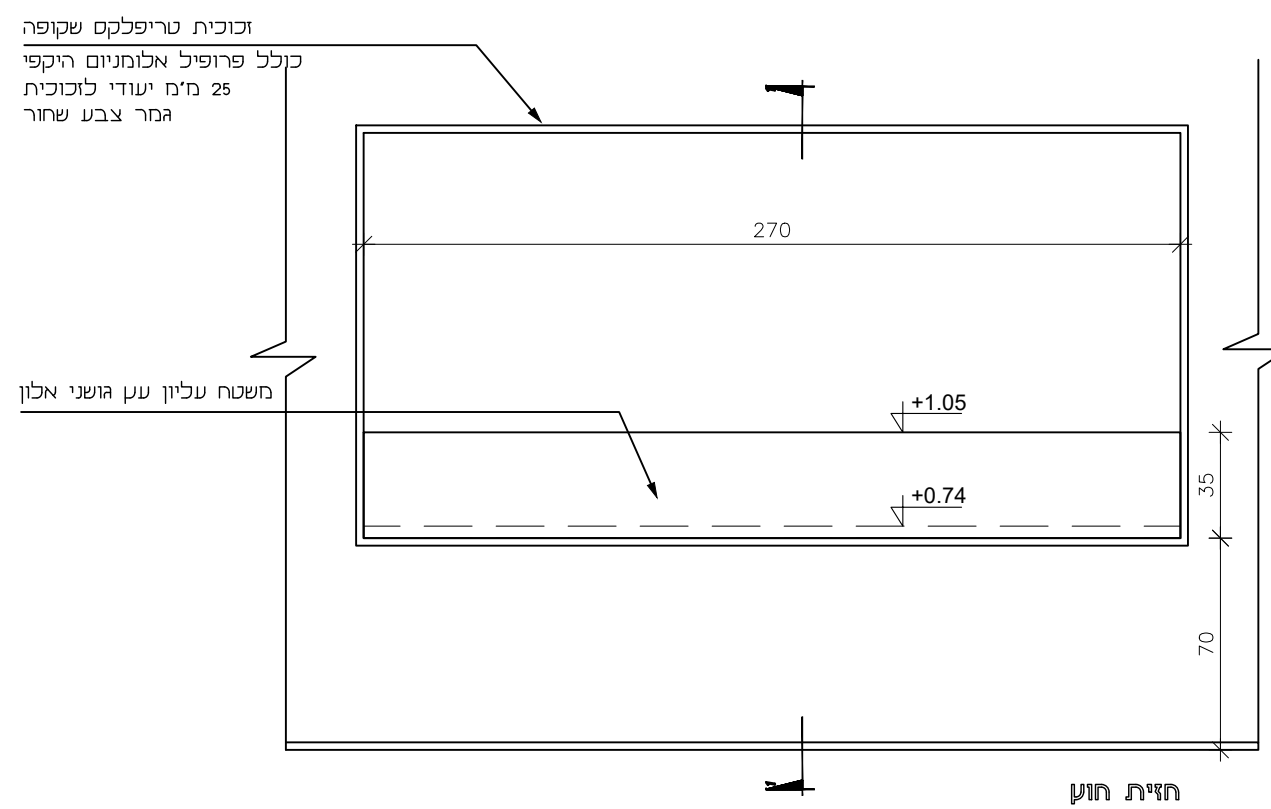

מקרא סימול תשתיות:

הגדרה	סימול
N17 קופסת אביזרים, H=1.50C.L הכוללת: 4 ב"ת 4 אביזר RJ45 בצד ארון תקשורת יש להשאיר אורך רזרבה של 2 מ' כבל	
שקע כפול	
שקע יחיד	

שם הפרוייקט:
גוש עציון
משרדי כניסה

שם התכנית:
תוכניות

גוש עציון - מבואת כניסה

מיקום	דלפק כניסה
מידות	330x60 ס"מ לגובה 68 ס"מ
כמות	1

דלפק קבלה	
קנ"מ:	1:25
תאריך:	08.01.2025
עיון	מכרז
ביצוע	
הערות	
<p>המבצע יכין דוגמא אחת מושלמת וירכיב אותה במקומה באחר. לקבלת אישור המפקח והאדריכל בכתב, להמסך הייצור. גוון דלת ומשקוף בתאום עם האדריכל. מידות סופיות פתחי בנייה ילקחו באחר. אין להוציא מידות מתכנית זו.</p>	

NITZAN REFAELI
Idea.Experience.Audience.

www.studionitzan.com
nitzandesign@gmail.com
+972 52 3577357

גוש עציון - מבואת כניסה

נג
141_A

תיאור	עמדת עבודה 1
מידות	130x65 ס"מ לגובה 74 ס"מ שלוחה 125x40 ס"מ לגובה 68 ס"מ
כמות	1
גוף שולחן	משטח עבודה בעץ גושני אלון טבעי בגמר לכה מפ מעי יחידת מגירות ורגל ניצב ניצב MDF צבוע לבן בתנור
פירזול	כל הפרזול יהיה תוצרת "בלום" מסילות סנדס בשליפה מלאה.
נעילה	עם נעילה לתיאום
ידיות	חריץ מוסתר