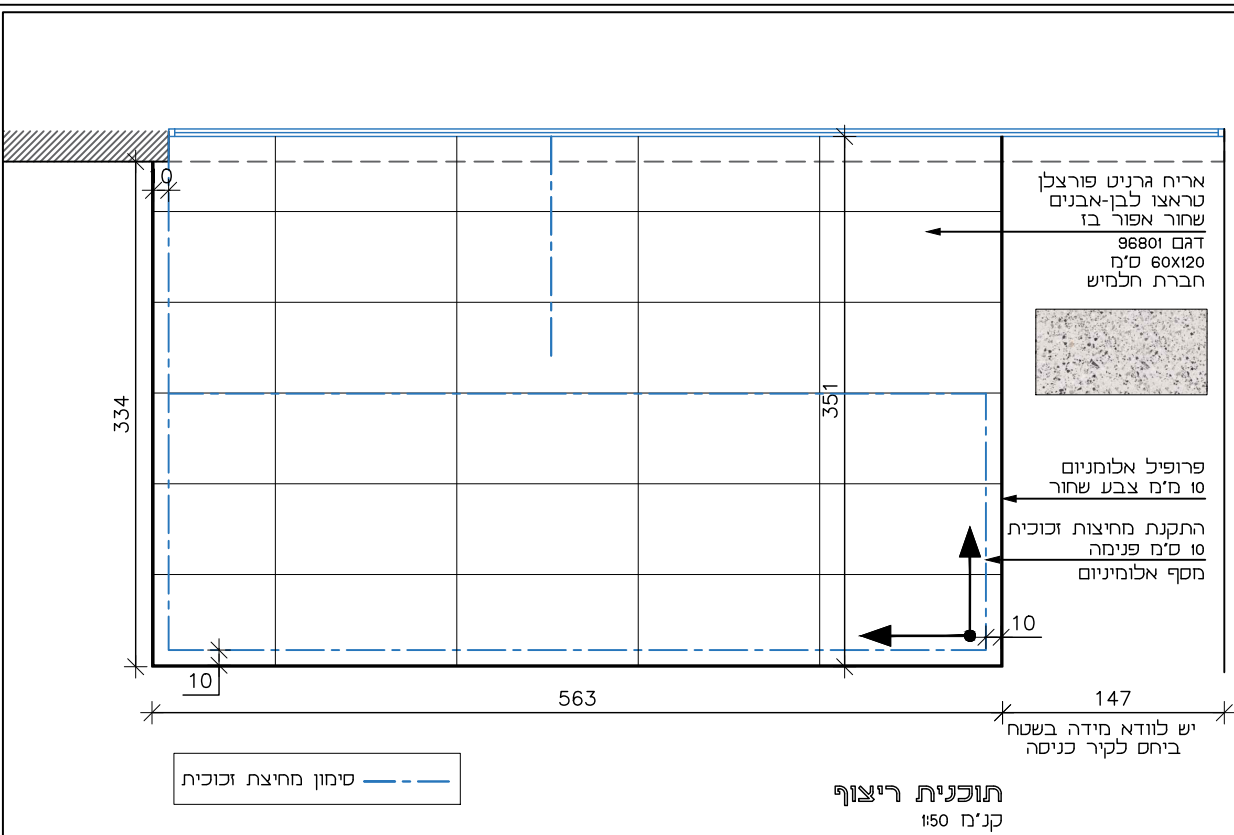

NITZAN REFAELI
idea.Experience.Audience.

www.studionitzan.com
nitzandesign@gmail.com
+972 52 3577357

הערות:
התכנית הן רכוש של אדריכל ולא ייעשה בהן כל שימוש ללא אישור מפורש של אדריכל הקבלן אחראי למידות ועליו לדווח לאדריכל על כל אי התאמה בין המידות הניתנות והמצב בשטח יש להתייחס אך ורק למידות המצויינות ואין למדוד ישירות מהתוכנית המבצע אחראי לקיום האדריכלים והדרשים לצורך ביצוע התכנית לרבות אישורי מהנדסים למיניהם אין לראות בתכנית זו כתכנית לביצוע תכנית זו שלמה רק בתוספת תכנית תנדסית זוטמה בידי קונסטרוקטור

מקרא סימול תשתיות:

הגדרה	סימול
N17 קופסת אביזרים, H=1.50C.L הכוללת: 4 ב"ת 4 אביזר RJ45 בצד ארון תקשורת יש להשאיר אורך רזרבה של 2 מ' כבל	
שקע כפול	
שקע יחיד