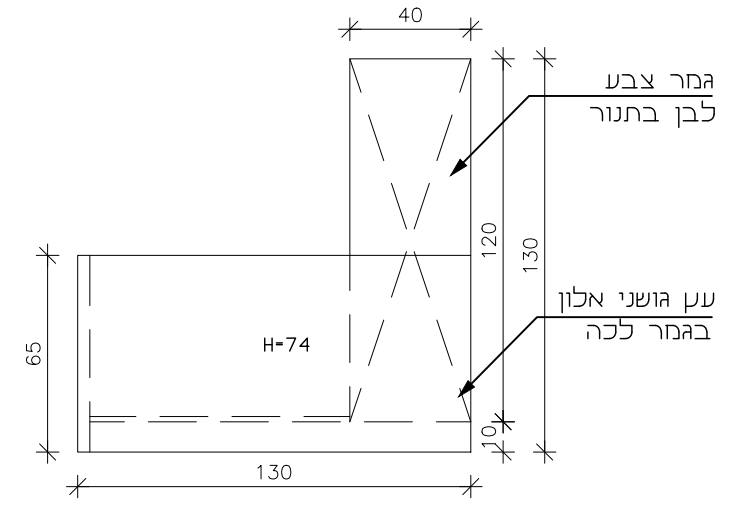

מקרא סימול תשתיות:

הגדרה	סימול
N17 קופסת אביזרים, H=1.50C.L הכוללת: 4 ב"ת 4 אביזר RJ45 בצד ארון תקשורת יש להשאיר אורך רזרבה של 2 מ' כבל	
שקע כפול	
שקע יחיד	

שם הפרוייקט:
גוש עציון
משרדי כניסה

שם התכנית:
תוכניות

גוש עציון - מבואת כניסה

מיקום	דלפק כניסה
מידות	330x60 ס"מ לגובה 68 ס"מ
כמות	1

דלפק קבלה	
קנ"מ:	1:25
תאריך:	08.01.2025
עיון	מכרז
ביצוע	
הערות	
<p>המבצע יכין דוגמא אחת מושלמת וירכיב אותה במקומה באחר. לקבלת אישור המפקח והאדריכל בכתב, להמסך הייצור. גוון דלת ומשקוף בתאום עם האדריכל. מידות סופיות פתחי בנייה ילקחו באחר. אין להוציא מידות מתכנית זו.</p>	

NITZAN REFAELI
Idea.Experience.Audience.

www.studionitzan.com
nitzandesign@gmail.com
+972 52 3577357

גוש עציון - מבואת כניסה

נג
141_B

תיאור	עמדת עבודה 2
מידות	130x65 ס"מ לגובה 74 ס"מ שלוחה 125x40 ס"מ לגובה 68 ס"מ
כמות	1
גוף שולחן	משטח עבודה בעץ גושני אלון טבעי בגמר לכה מפני יחידת מגירות ורגל ניצב ניצב MDF צבוע לבן בתנור
פירזול	כל הפרזול יהיה תוצרת "בלום" מסילות שנדם בשליפה מלאה.
נעילה	עם נעילה לתיאום
ידיות	חריץ מוסתר

12*2 מ"מ צבוע לבן MDF בתנור
17*2 מ"מ צבוע לבן MDF בתנור
ידית נסתרת בגמר צבע לבן בתנור

פרט 9 - קנ"מ 1:5

תוכנית

חתך 1-1

חתך חזית צד

חזית

שולחן עבודה	
קנ"מ:	1:25
תאריך:	08.01.2025
עיון	מכרז
ביצוע	

הערות
המבצע יכין דוגמא אחת מושלמת וירכיב אותה במקומה באתר לקבלת אישור המפקח והאדריכל בכתב, להמשך הייצור. גוף דלת ומשקוף בתאום עם האדריכל. מידות סופיות פתחי בנייה ילקחו באחר. אין להוציא מידות מתכנית זו.