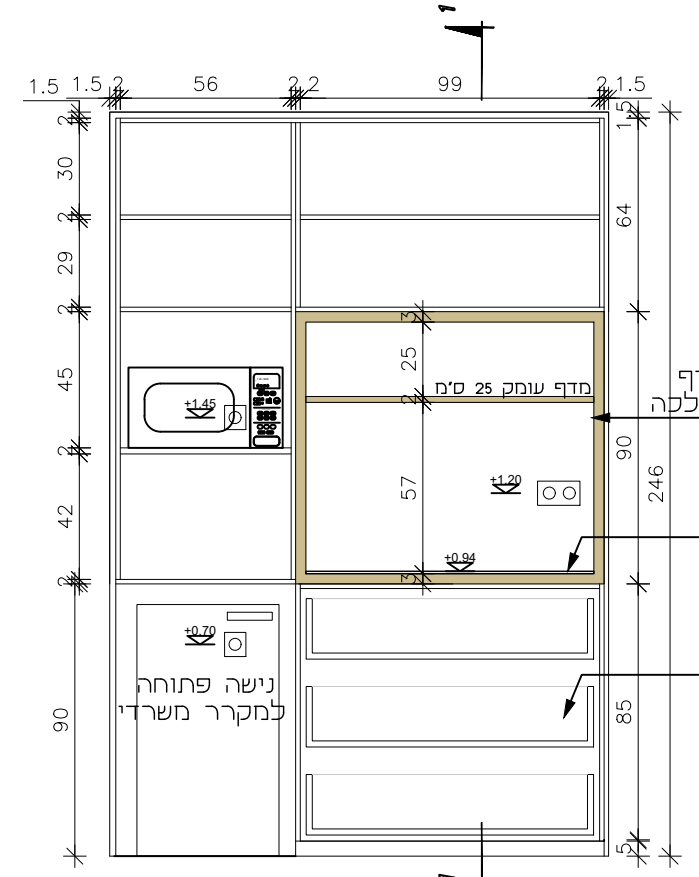

כל חזיתות החוץ גמר צבע לבן בתנור לבחירת מעצב